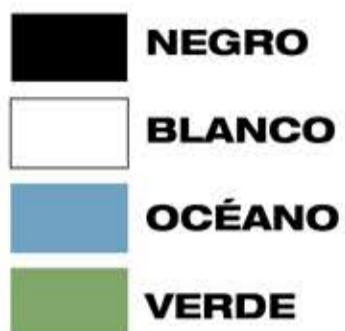

ART 6050 / TÉRMICA FRIZADA.
Camiseta térmica de microfibra
con elastano. Anatómica.
Interior súper soft con logo.
S - M - L - XL - XXL