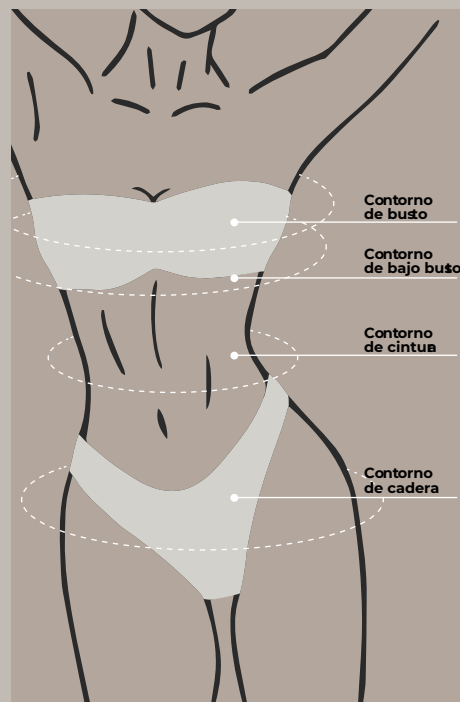

EDICIÓN 2024

Encontrá tu artículo haciendo click

TABLA DE TALLES

	85	90	95	100
CONTORNO DE BUSTO	83 al 86	87 al 90	91 al 94	93 al 96
CONTORNO DE BAJO BUSTO	70 al 75	75 al 80	80 al 85	85 al 90
CONTORNO DE CINTURA	61 al 64	65 al 68	69 al 72	73 al 76
CONTORNO DE CADERA	89 al 92	93 al 96	97 al 100	101 al 104

PACKS BOMBACHAS

	1	2
CONTORNO DE CINTURA	62 al 70	78 al 86
CONTORNO DE CADERA	90 al 98	106 al 115

Medidas corporales
Expresadas en cm

Uailee
by Frashie

2006

Conjunto de puntilla con aro y colaless de microfibra