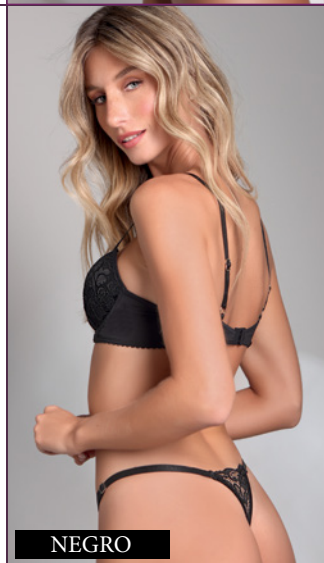

BORRAVINO

YEWEL
I · N · T · I · M · A

BLANCO

CORAL

NEGRO

art. **9650**

Conjunto taza soft
con base microfibra
y puntilla con tanga
regulable

TALLES:
85 | 90 | 95 | 100

COLORES:
Blanco - Negro - Coral
Salmon - Borravino