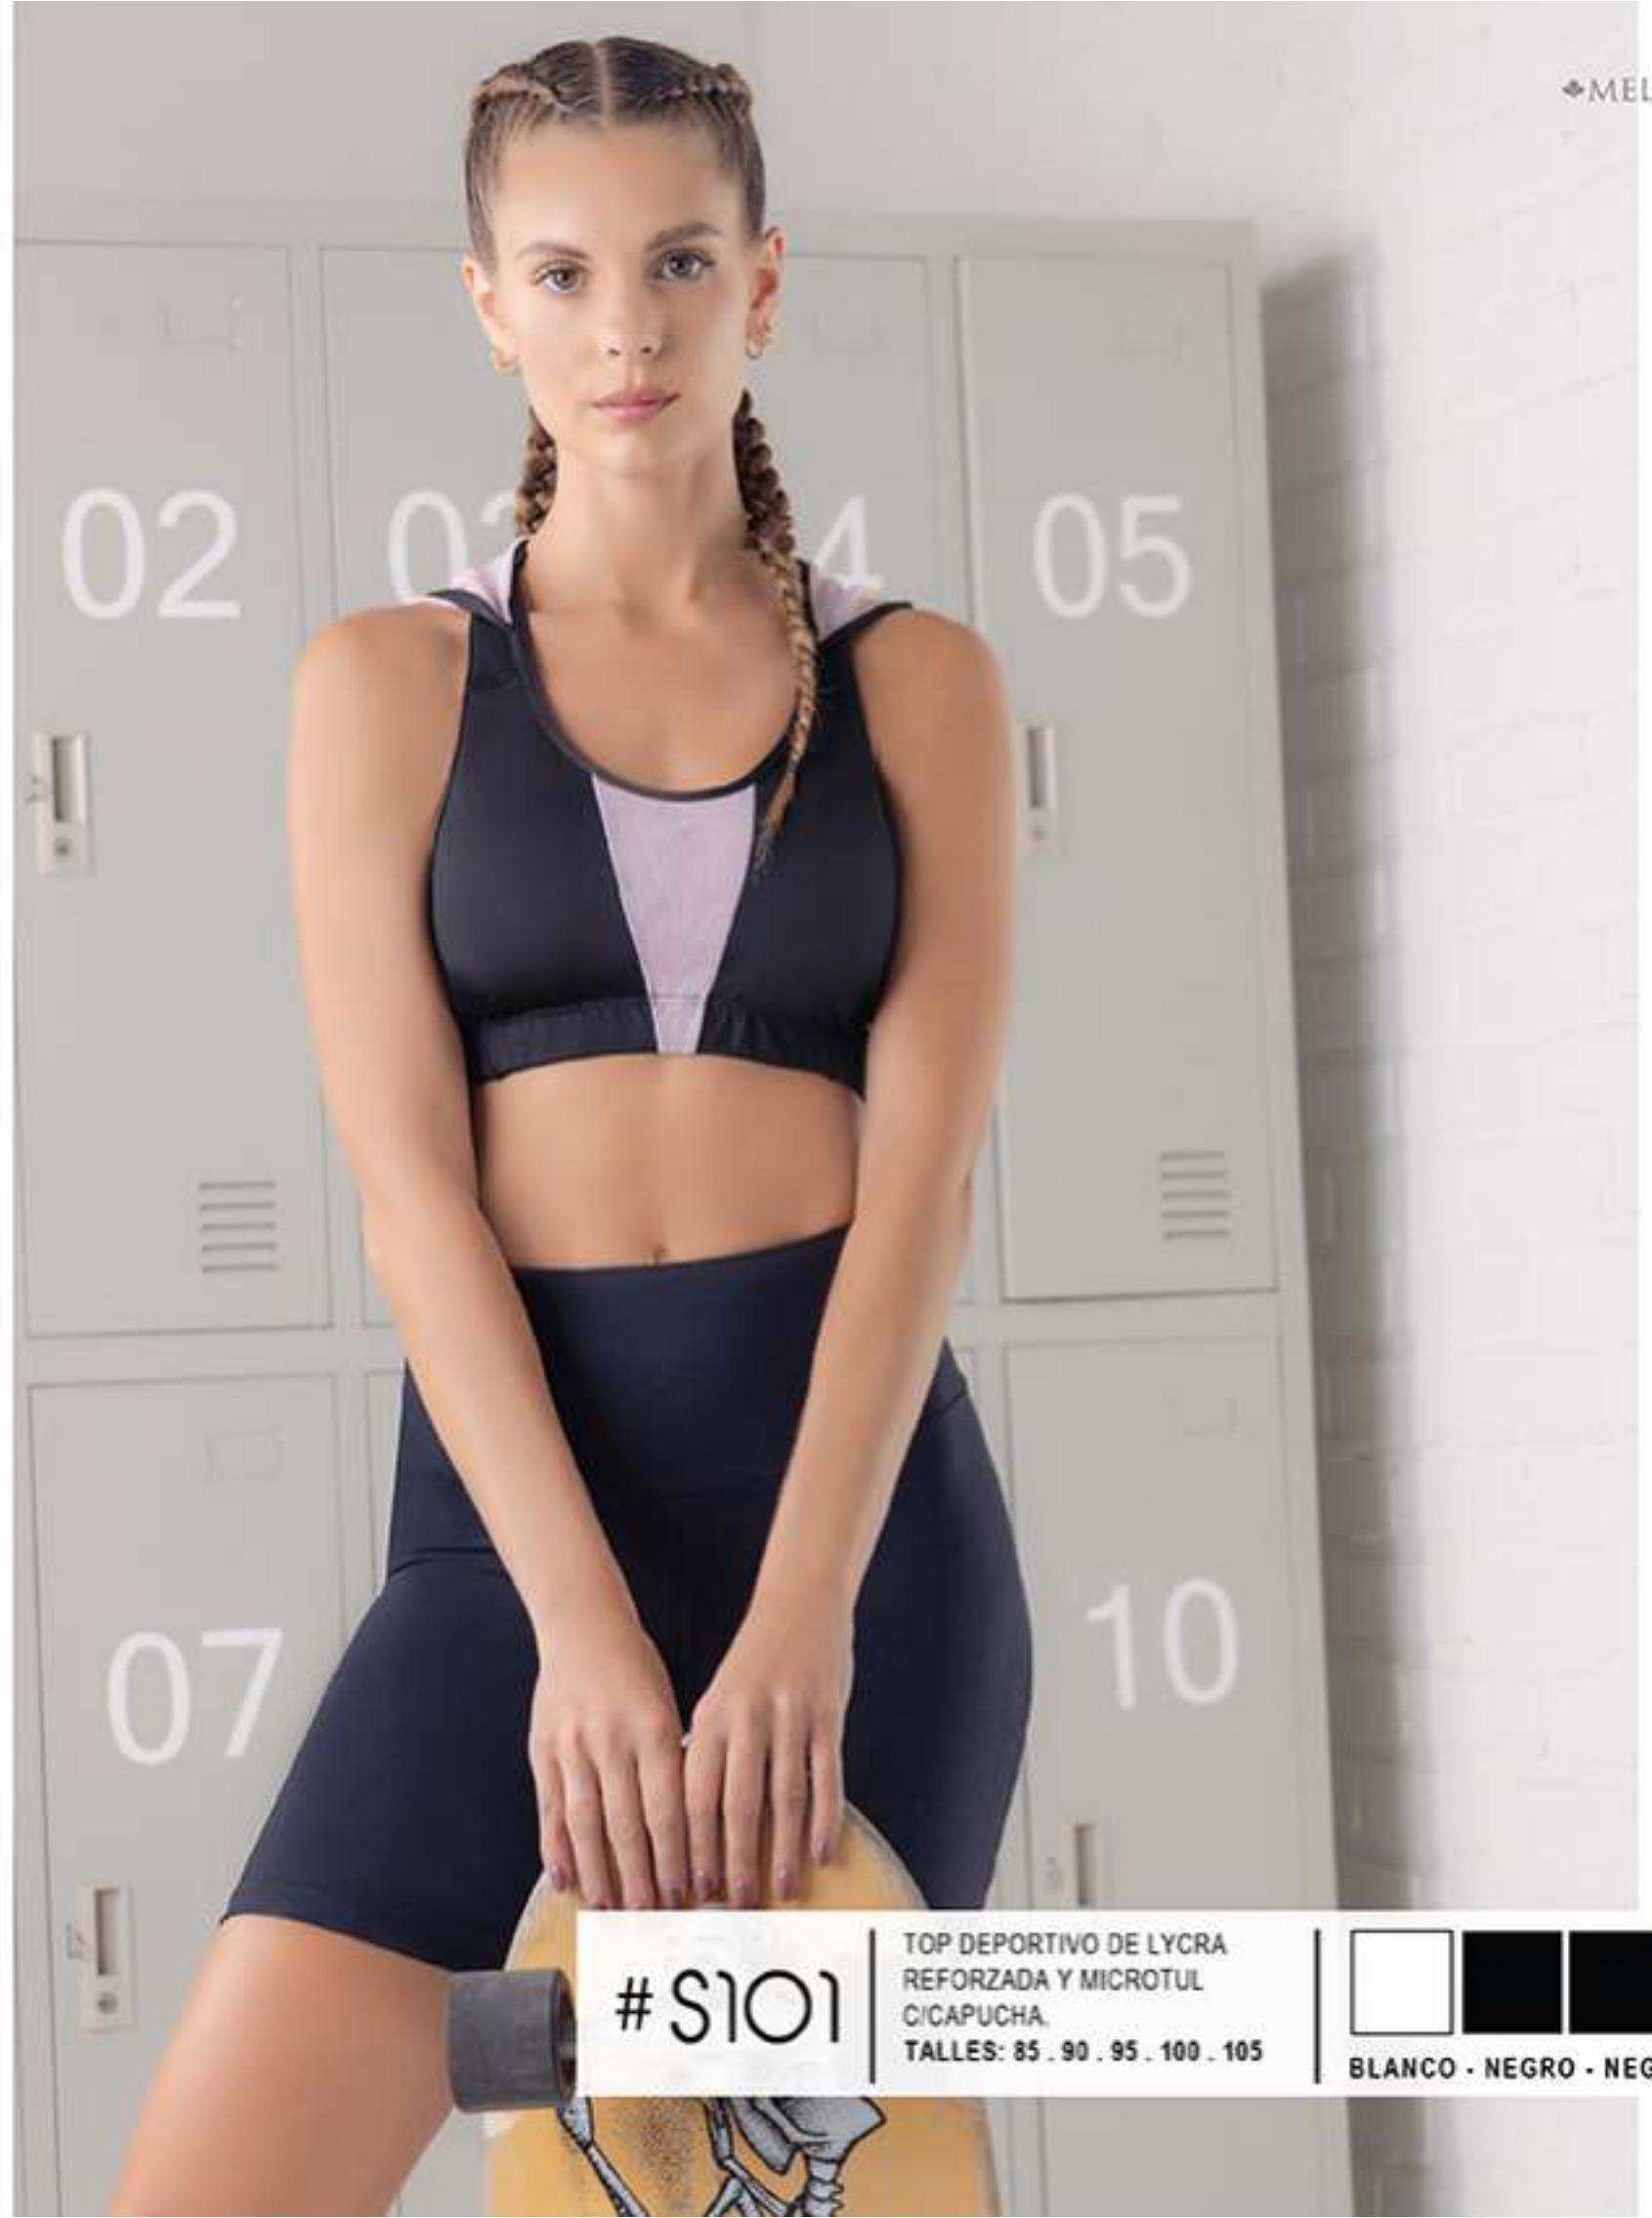

#S101

TOP DEPORTIVO DE LYCRA
REFORZADA Y MICROTUL
C/CAPUCHA.
TALLES: 85 . 90 . 95 . 100 . 105

BLANCO - NEGRO - NEGRO/ROSA