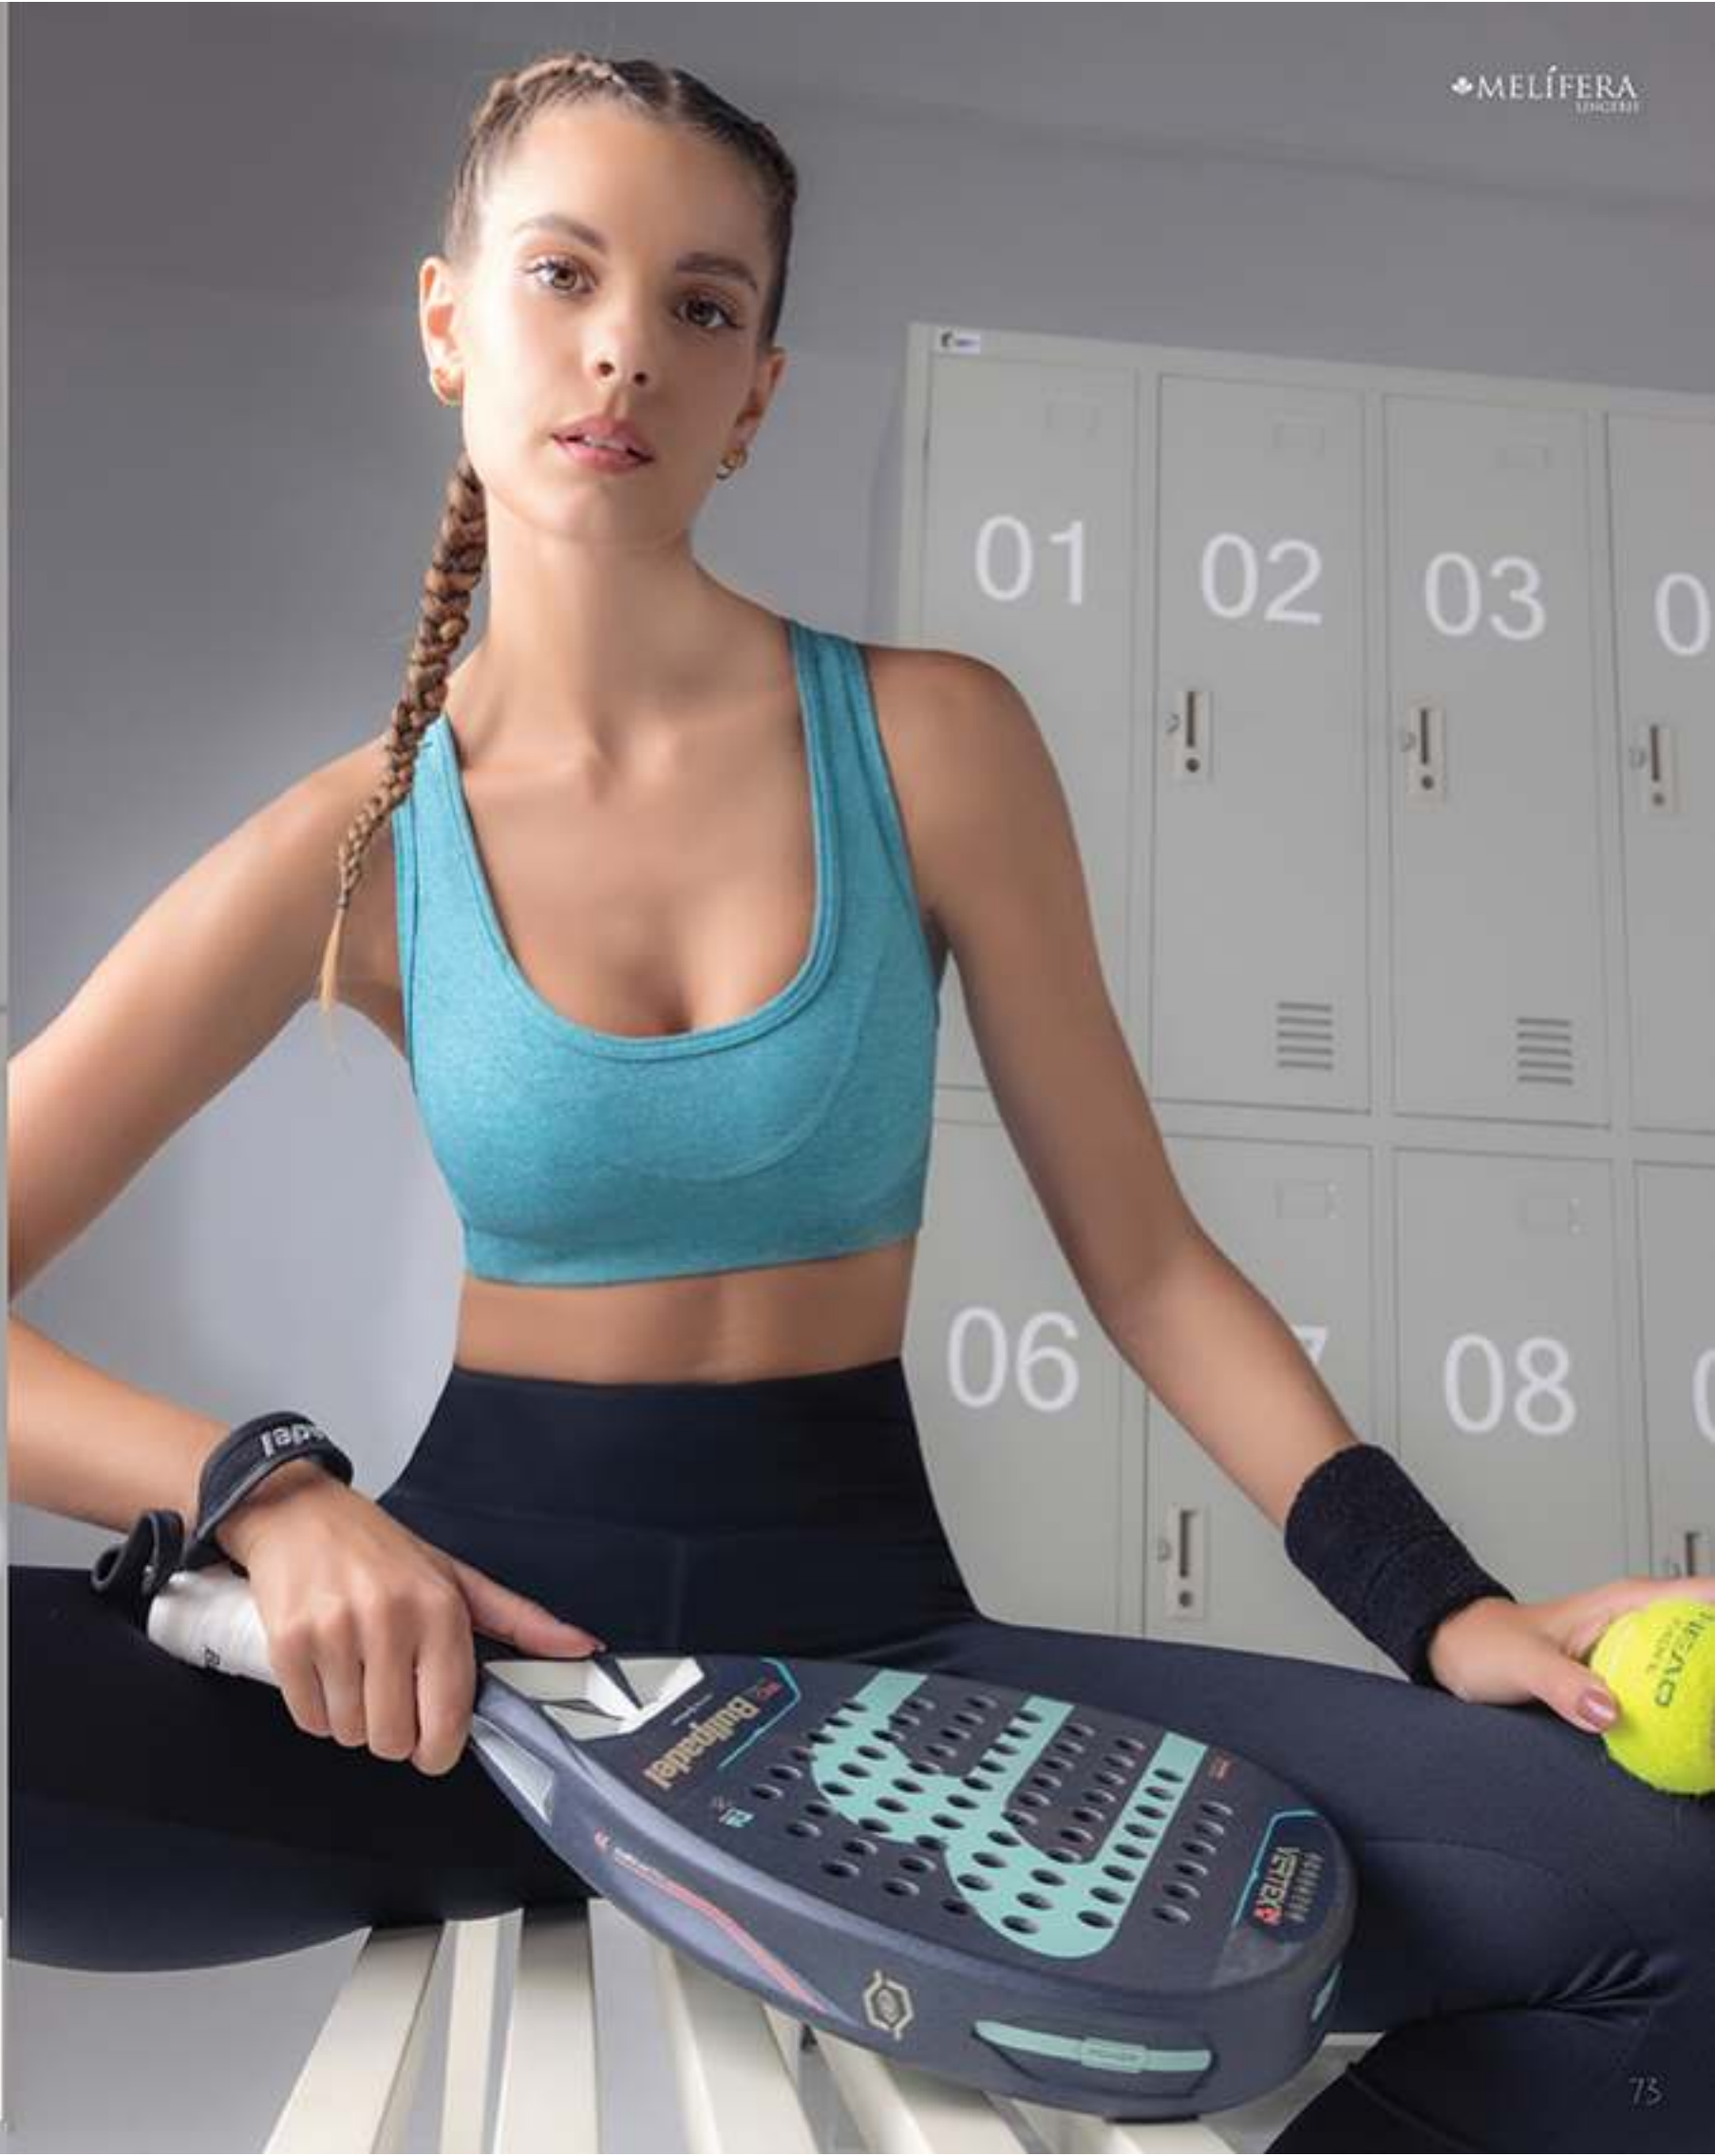

BLANCO - NEGRO - TOPO - GRIS MELANGE

#235

CONJ. DEPORTIVO COMB. DE  
ALG Y LYCRA.  
TALLES: 85 . 90 . 95 . 100 . 105

NEGRO - AQUA - FUCSIA

#S103

TOP DEPORTIVO DE MICROFIBRA  
MELANGE REFORZADA C/REALCE  
INTERNO.  
TALLES: 85 . 90 . 95 . 100 . 105