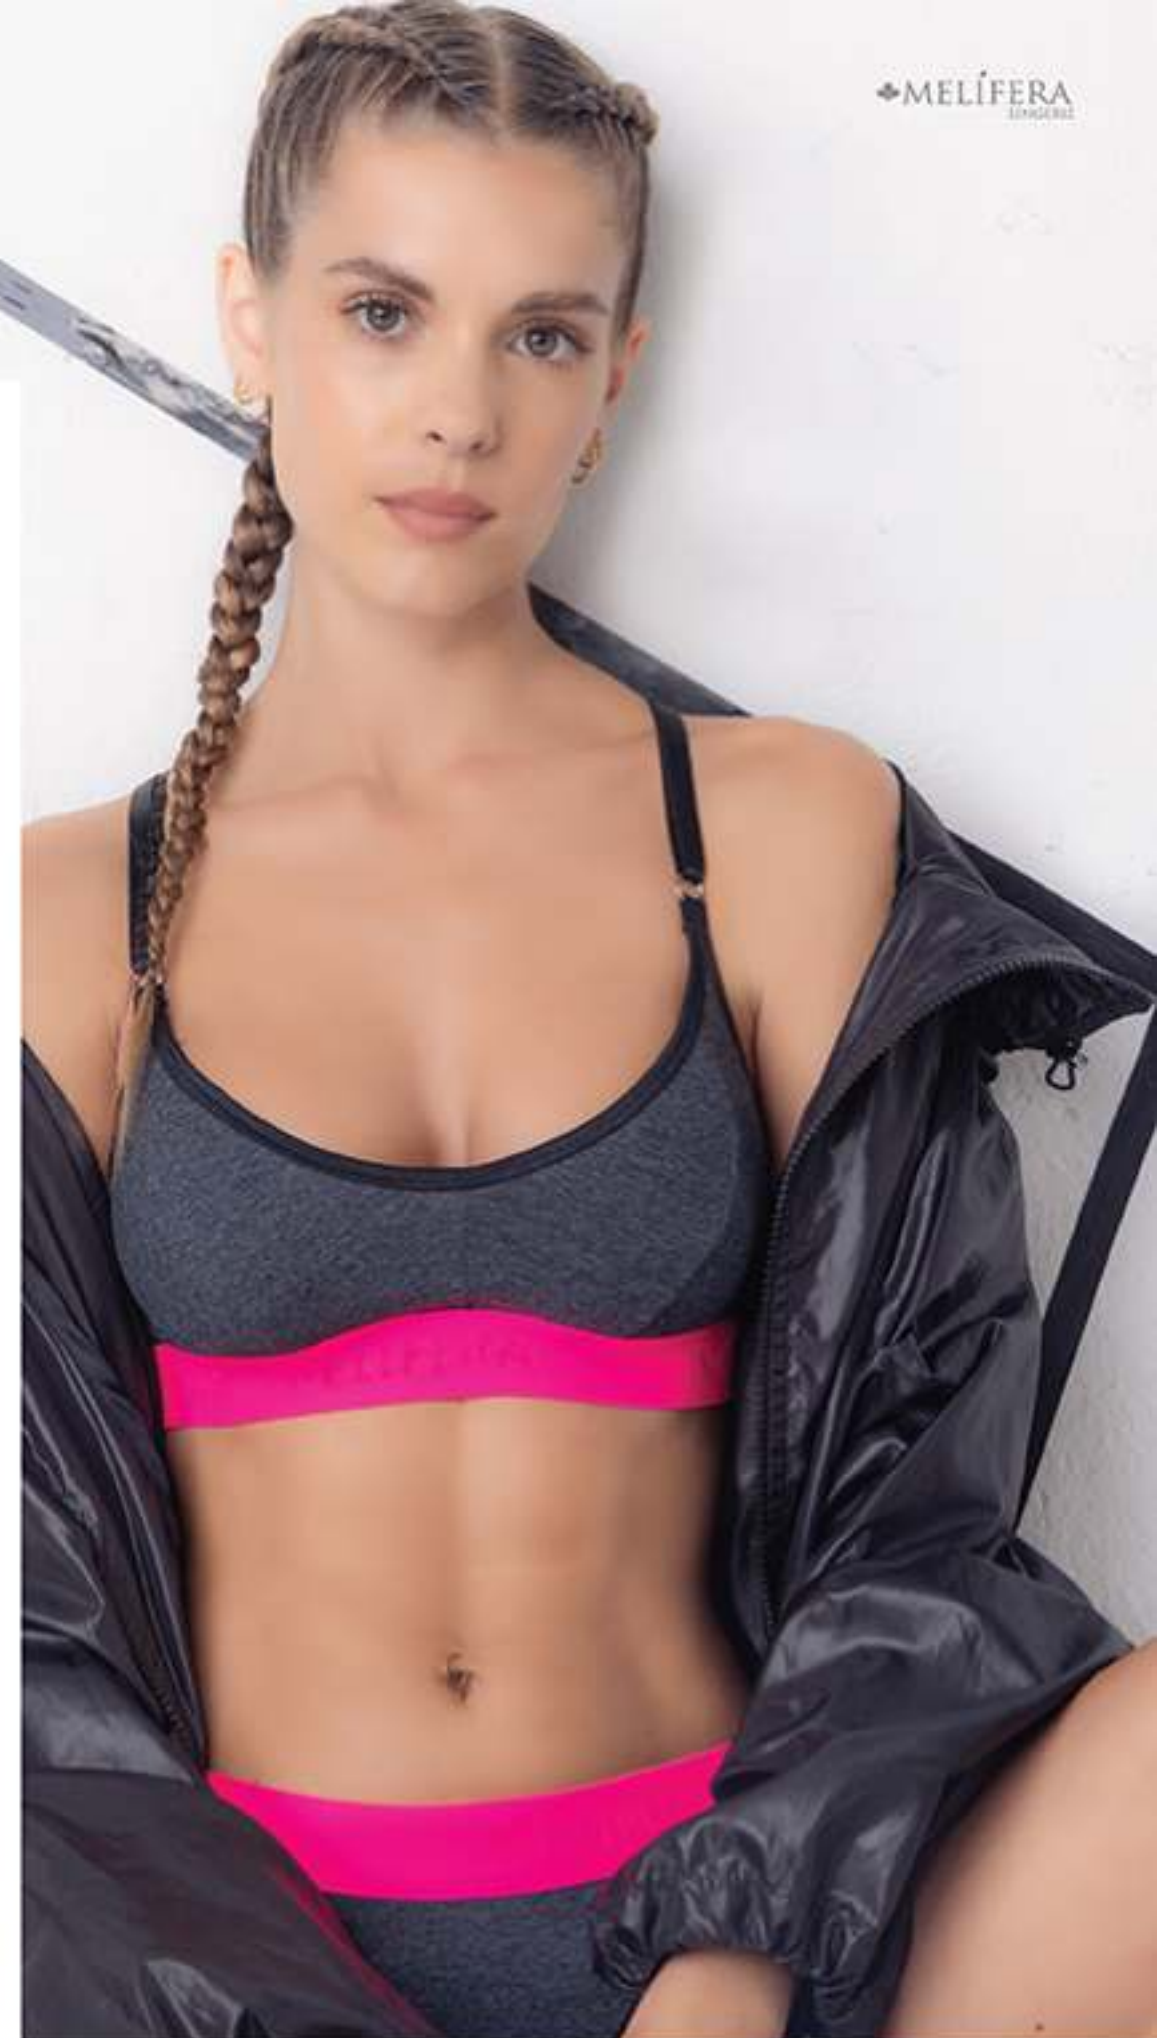

NEGRO - FUCSIA / GRIS - AQUA / GRIS - NEGRO

#290

CONJ. DEPORTIVO CON CULOTTE  
DE ALGODÓN Y LYCRA  
REFORZADO EN TAZA.  
TALLES: 85 . 90 . 95 . 100

BLANCO - NEGRO - GRIS MELANGE

#285

CONJ. DEPORTIVO C/ELAST  
PERSONALIZADO FUCSIA FLUOR  
DE ALG Y LYCRA.  
TALLES: 85 . 90 . 95 . 100