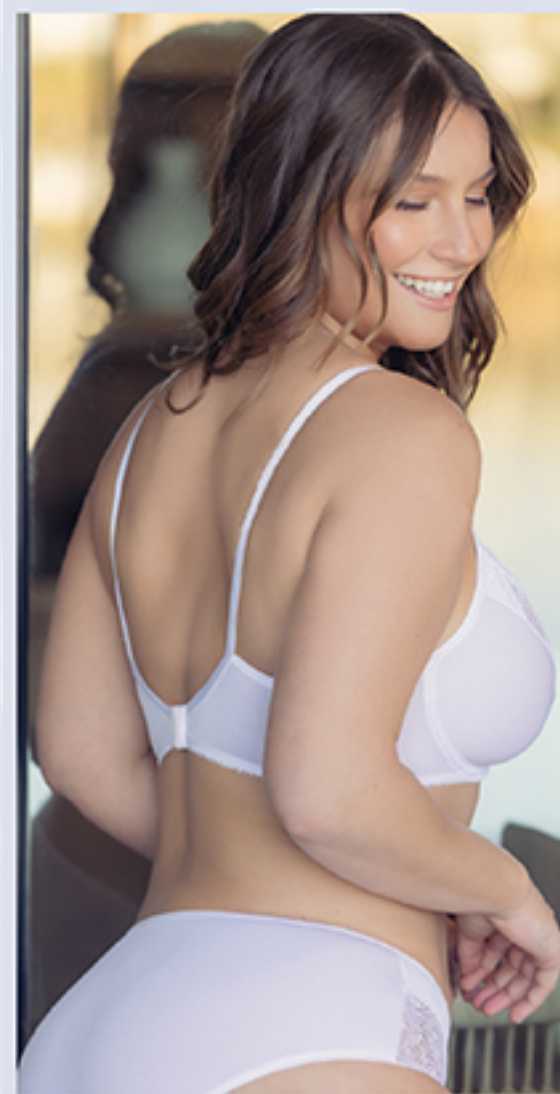

915

Conjunto con aro de algodón y lycra con puntilla y bombacha tiro corto.

T. : 95-100-105-110-115

C: Avellana-blanco-hueso-negro

960

Conjunto con aro de microfibra y puntilla con tiro corto.

T. : 95-100-105-110-115

C: Blanco-negro-hueso-avellana