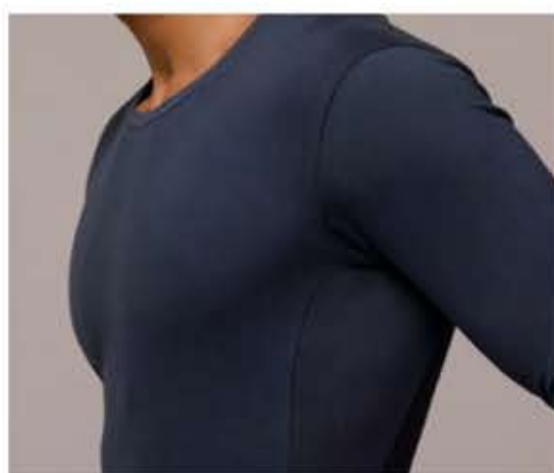

BLANCO

NEGRO

AZUL

BORDO

ART 6050
TÉRMICA FRISADA.
Camiseta térmica de microfibra
con lycra. Anatómica.
Interior súper soft con logo.
S - M - L - XL - XXL

BLANCO

VERDE

AZUL

NEGRO

ART 6000 / TÉRMICA.
Camiseta térmica de microfibra
con lycra, con logo. Anatómica.
S - M - L - XL - XXL

PISTACHO

BLANCO

AZUL

NEGRO

ART 4000 / MANGA LARGA
CUELLO REDONDO. Camiseta de
algodón con lycra liso.
Corte anatómico con exclusivo
sistema de aireación lateral.
S - M - L - XL

-  **AZUL**
-  **BORDO**
-  **NEGRO**
-  **BLANCO**

**MANGA
LARGA
CUELLO
REDONDO
ALGODON
CON LYCRA**

ART 4087 / BÁSICA MANGA LARGA CUELLO REDONDO.
Camiseta de algodón con lycra liso. Corte anatómico.
S - M - L - XL - XXL