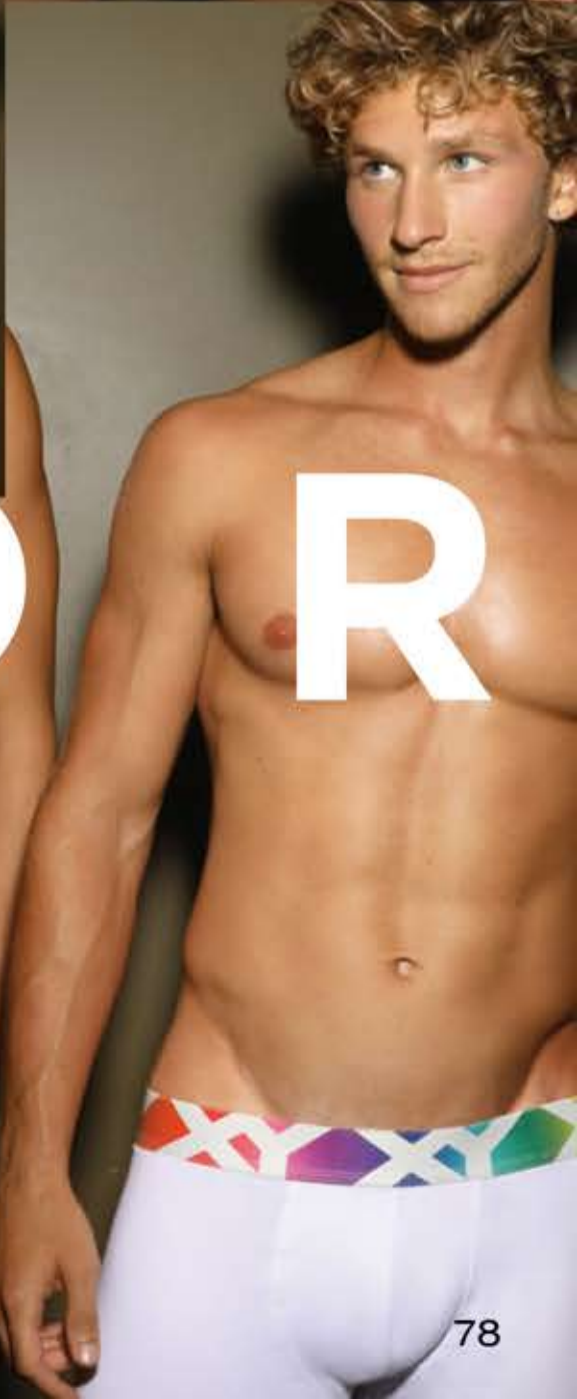

ART 1388 / RAINBOW
Bóxer de algodón con lycra. Tiro corto. Pinza central.
S - M - L - XL - XXL

- **BLANCO**
- **NEGRO**
- **ÓXIDO**
- **ROSA**

C O

L O R