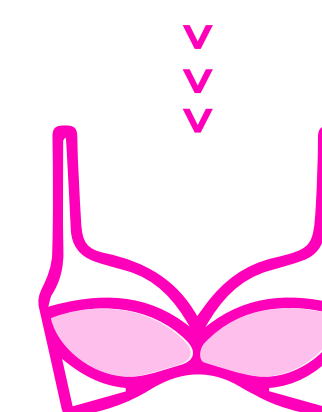

YAMIEL

Vos & tu belleza natural

CON
ARCO