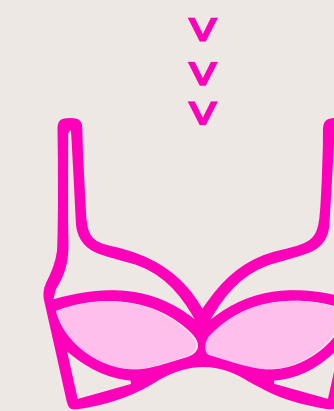

CON
ARCO

VEDETINA

TELA
ALGODÓN

ART. 1449
CONJUNTO CON
VEDETINA DE ALGODÓN
LYCRA Y PUNTILLA

TALLE: 90/95/100/105
COLOR: BLANCO - NEGRO - HUESO - ROJO -
ROSA

ART. 1449 / 1
CONJUNTO CON
VEDETINA DE ALGODÓN
LYCRA Y PUNTILLA

TALLE: 110/115/120
COLOR: BLANCO - NEGRO - HUESO - ROJO -
ROSA