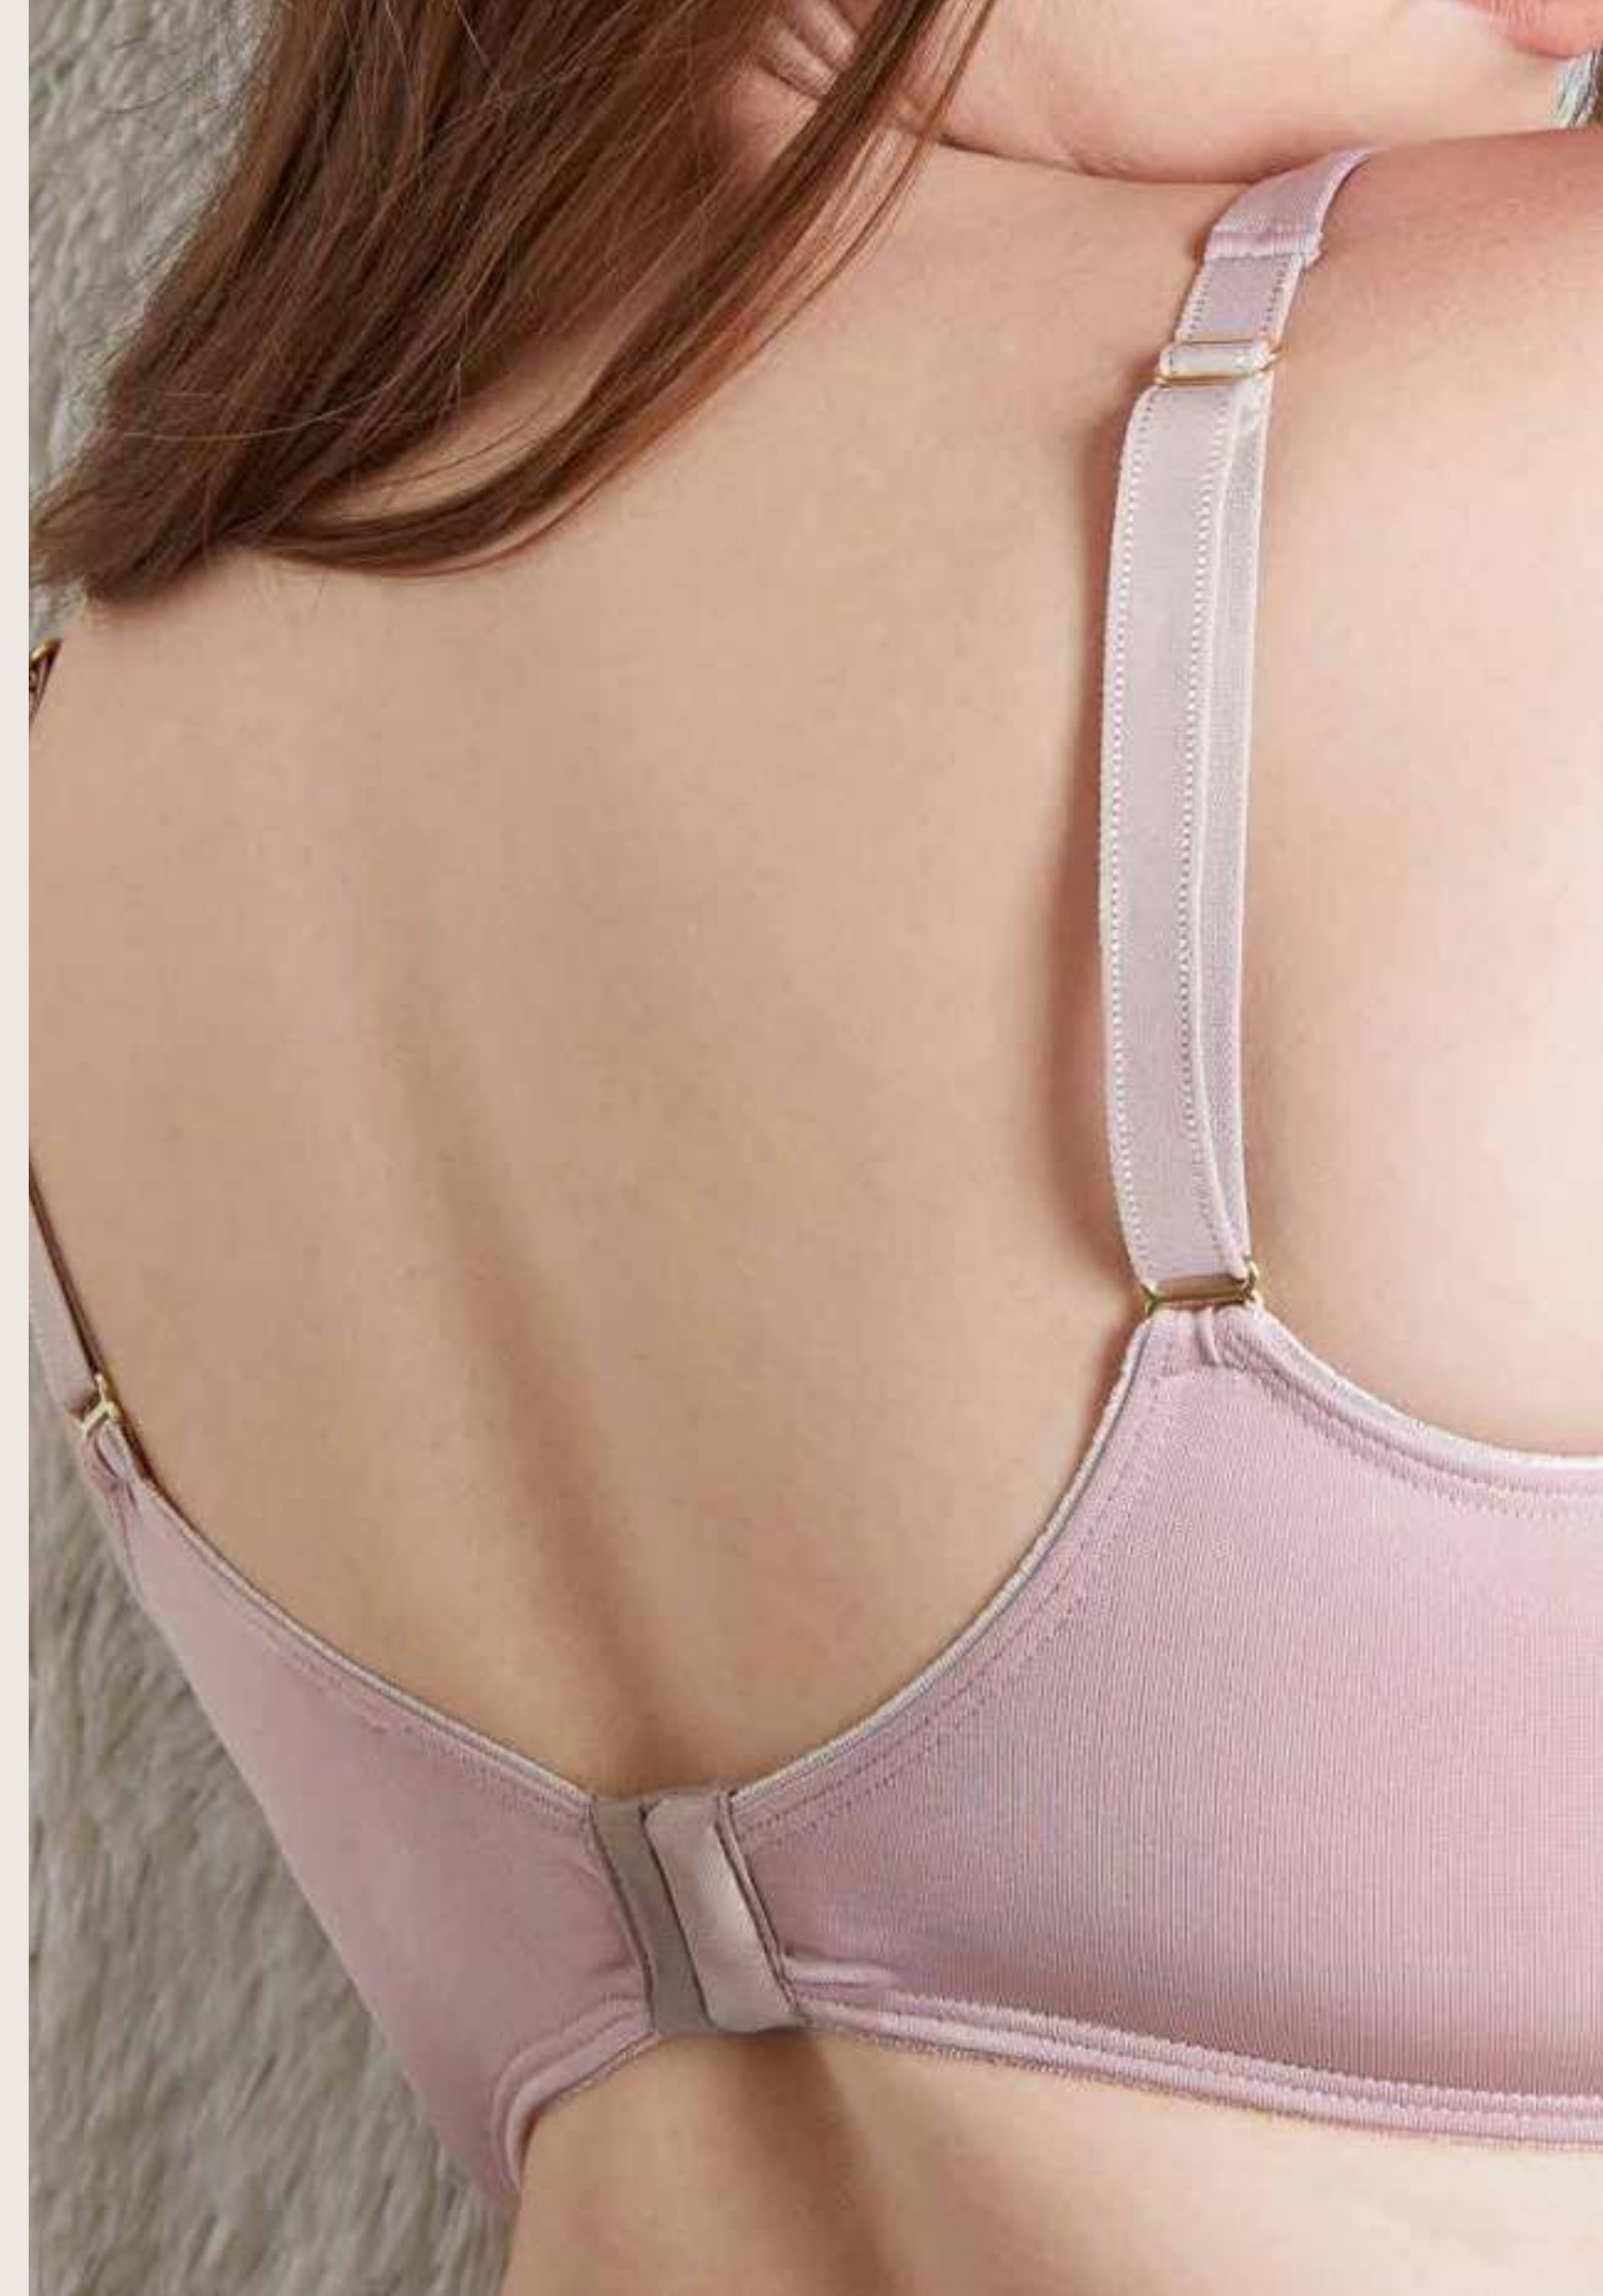

ART. 974 / 1

CORPIÑO PREMOLDEADO
HOLTER DE MICROFIBRA
CON ARCO

TALLE: 115/120/125/130
COLOR: BLANCO - BEIGE - NEGRO

**DOBLE
TELA**