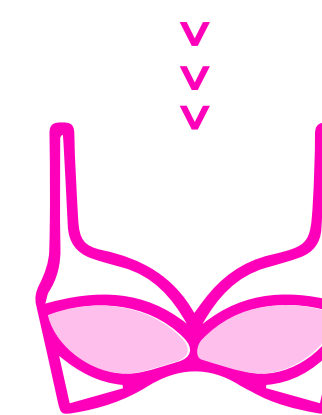

ART. 1449 / 1
CONJUNTO CON
VEDETINA DE ALGODÓN
LYCRA Y PUNTILLA

TALLE: 110/115/120
COLOR: BLANCO - NEGRO - HUESO - ROJO -
ROSA

ART. 1467
CONJUNTO CON
BOMBACHA DE
JACQUARD

TALLE: 90/95/100/105/110
COLOR: BLANCO - NEGRO - BEIGE -
ROSA