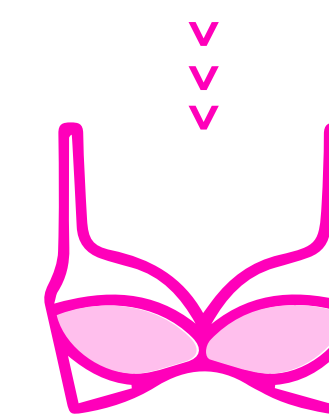

ART. 1389

SOFT Y COLALESS
DE MICROFIBRA Y
PUNTILLA

TALLE: 95/100/105

COLOR: BEIGE - BLANCO - NEGRO -
ROJO - ROSA

ART. 1389/1

SOFT Y COLALESS
DE MICROFIBRA Y
PUNTILLA

TALLE: 110/115/120

COLOR: BEIGE - BLANCO - NEGRO -
ROJO - ROSA