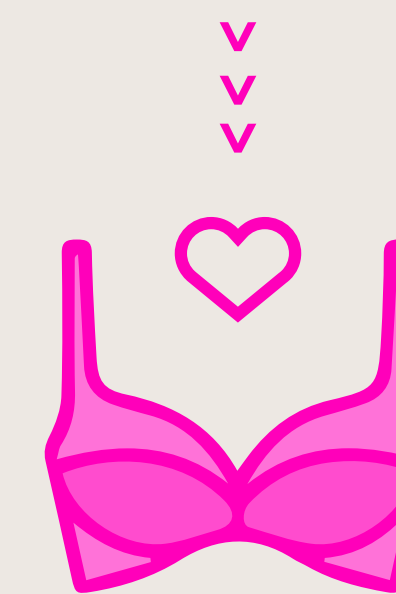

DESTACADO

Ideal para usar 24/7

**UN ALIADO IDEAL
PARA TODOS LOS DÍAS**

ART. 925- ART. 925/1