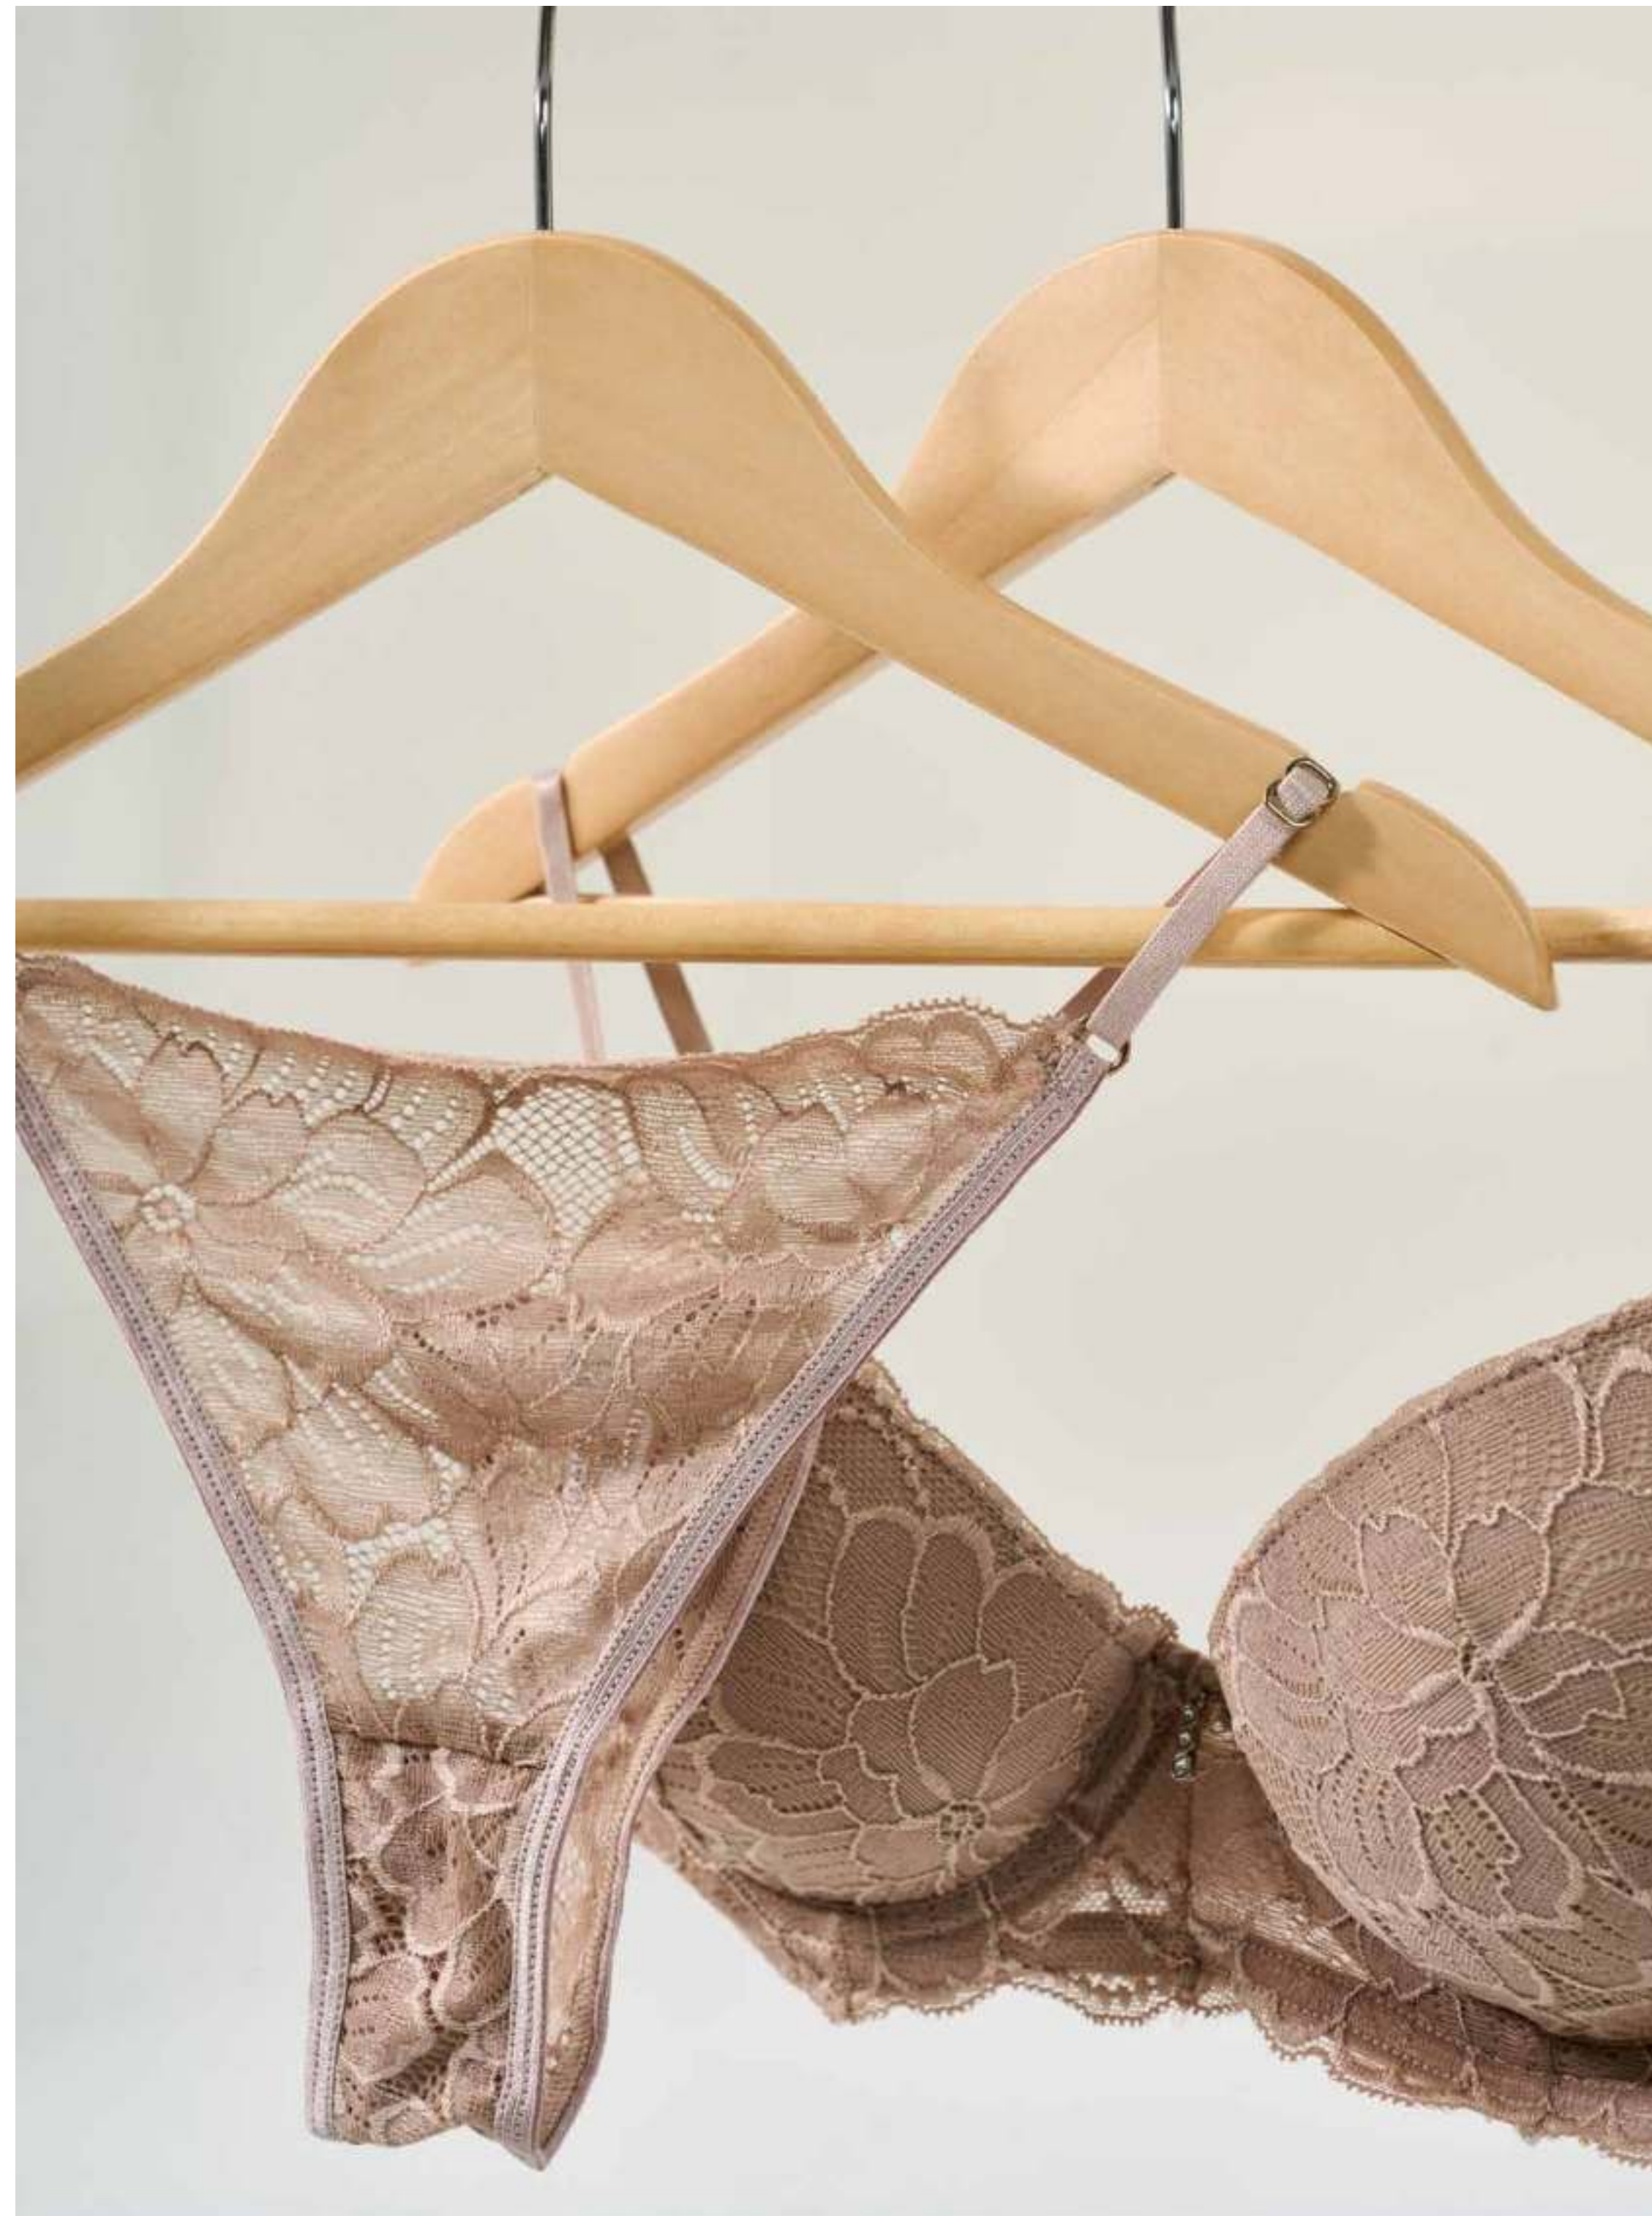

CON
ARCO

TAZA

COLALESS

ART. 1415
CONJUNTO SOFT Y
COLALESS DE PUNTILLA

TALLE: 95/100/105
COLOR: ROSA - BLANCO - NEGRO -
PETROLEO - CORAL - BEIGE

ART. 1415 / 1
CONJUNTO SOFT Y
COLALESS DE PUNTILLA

TALLE: 110/115/120
COLOR: ROSA - BLANCO - NEGRO -
PETROLEO - CORAL - BEIGE