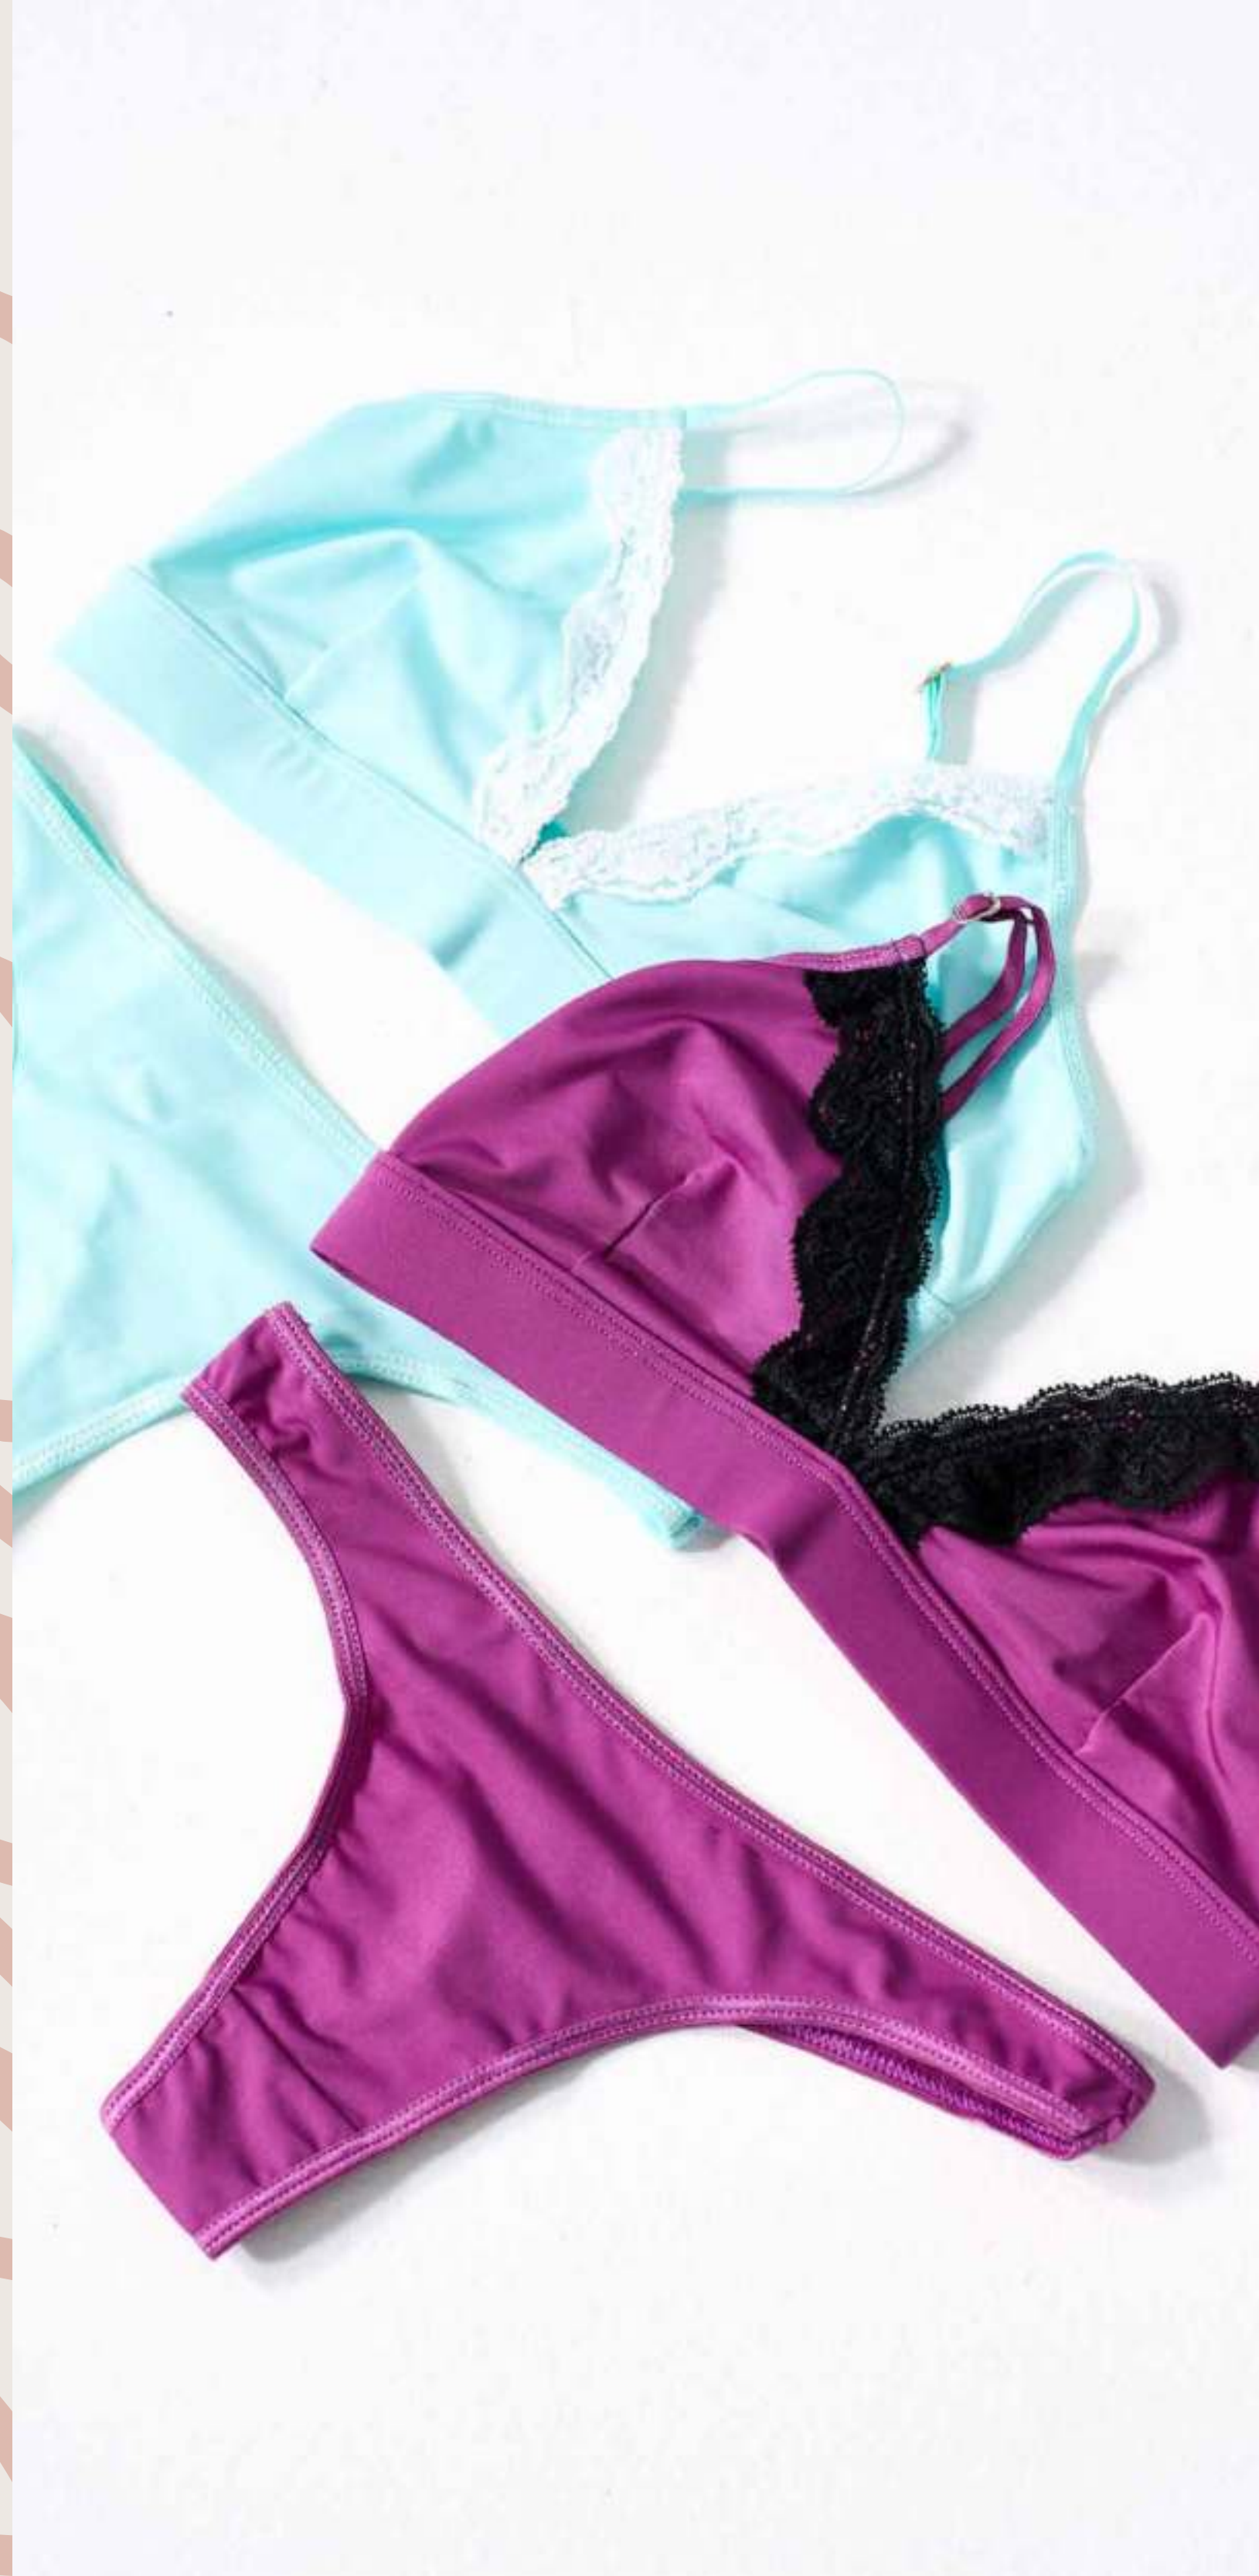

ART. 1425
TRIÁNGULO SOFT Y CO-
LALESS DE PUNTILLA

TALLE: 85/90/95/100
COLOR: TURQUESA - NEGRO -
BEIGE - BLANCO

TAZA

COLALESS

ART. 1433
TRIANGULO Y COLALESS LISO
DE MICROFIBRA Y PUNTILLA

TALLE: 85/90/95/100
COLOR: BLANCO - BEIGE - NEGRO - AQUA - UVA