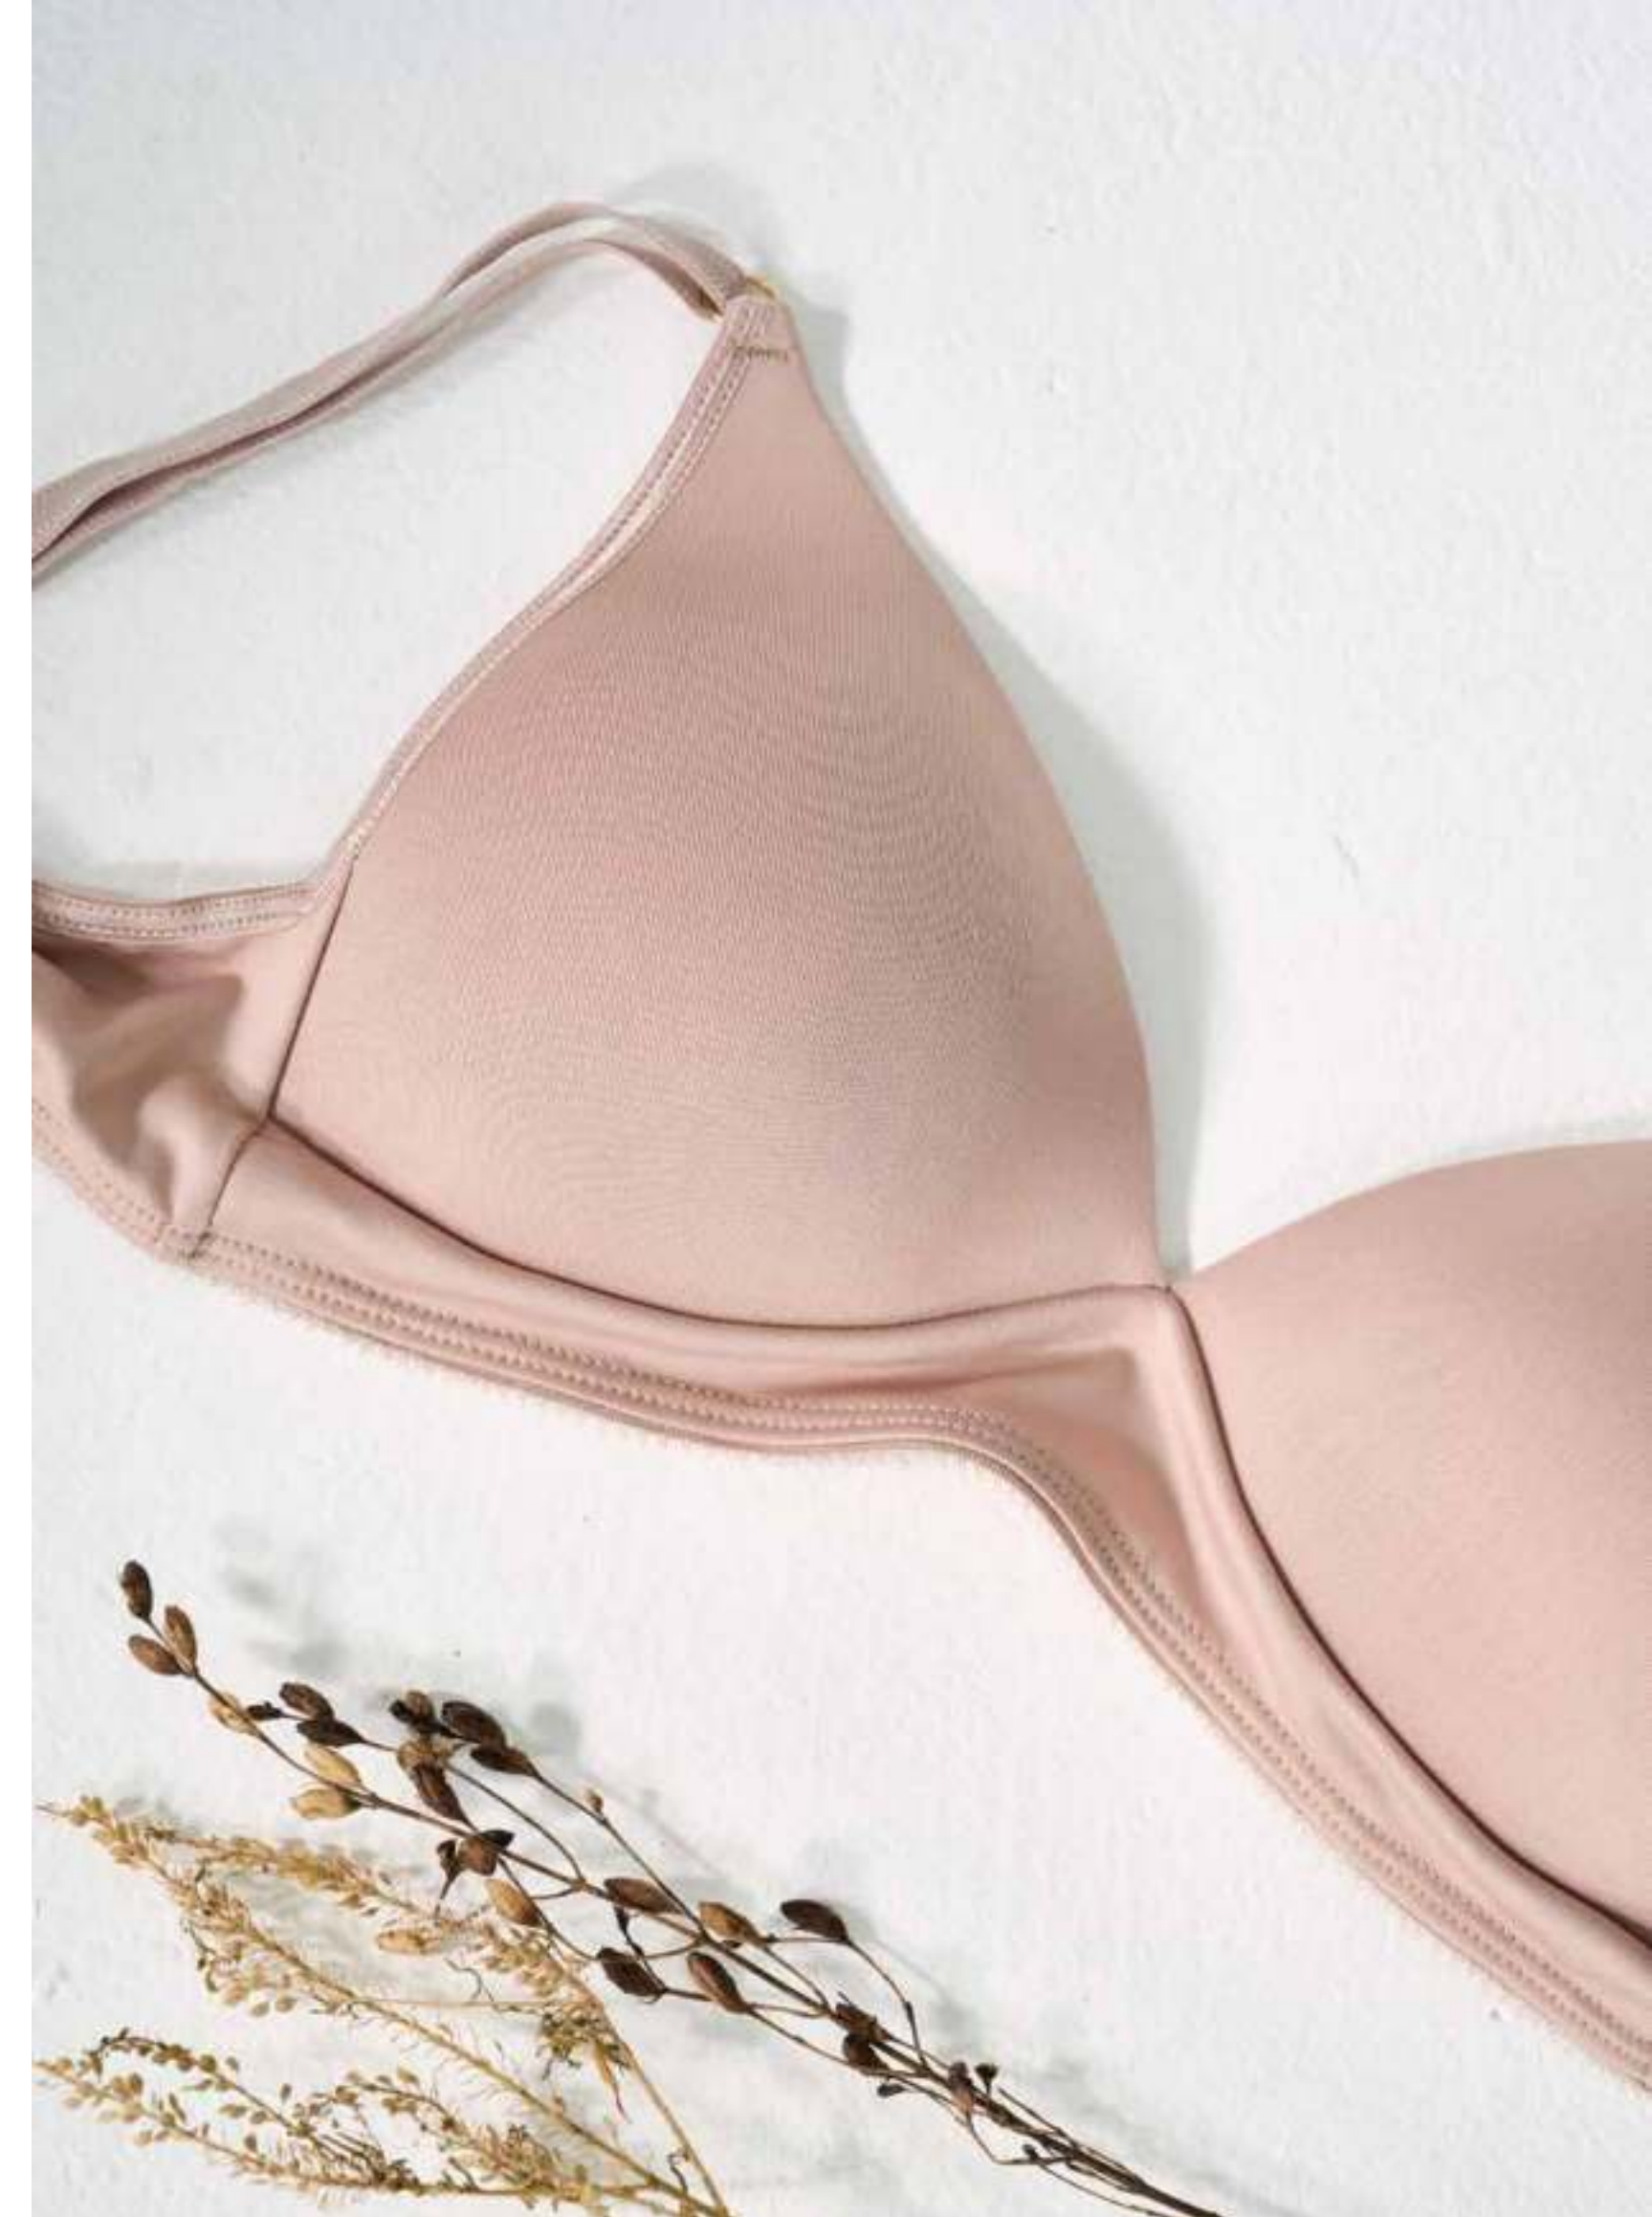

LA SIMPLIPLICIA DE SER VOS

ART. 921

CORPIÑO PREMOLDEADO DOBLE
TELA Y ARCO

TALLE: 90/95/100/105/110

COLOR: BLANCO - NEGRO - BEIGE - AQUA - ROSA - LILA

ART. 945
CORPIÑO TRIÁNGULO
SOFT DE MICROFIBRA

TALLE: 85/90/95/100
COLOR: BLANCO - NEGRO - BEIGE -
ROJO - LILA - ROSA - AQUA