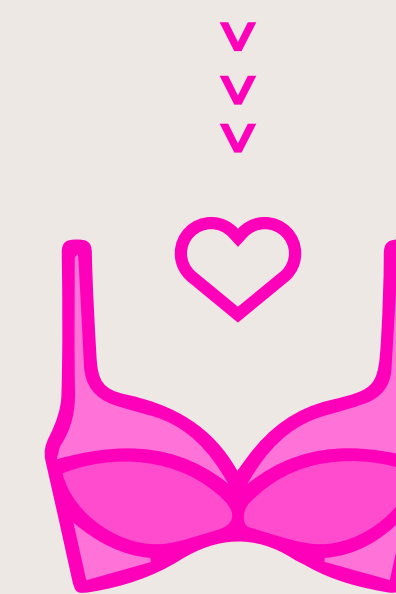

DESTACADO

Diseñados para complementar
el estilo de vida único de cada
mujer

**SOPORTE NATURAL CON UN TOQUE
SEXY. PARA LUCIR PERFECTA.**

ART. 949- ART. 949/1