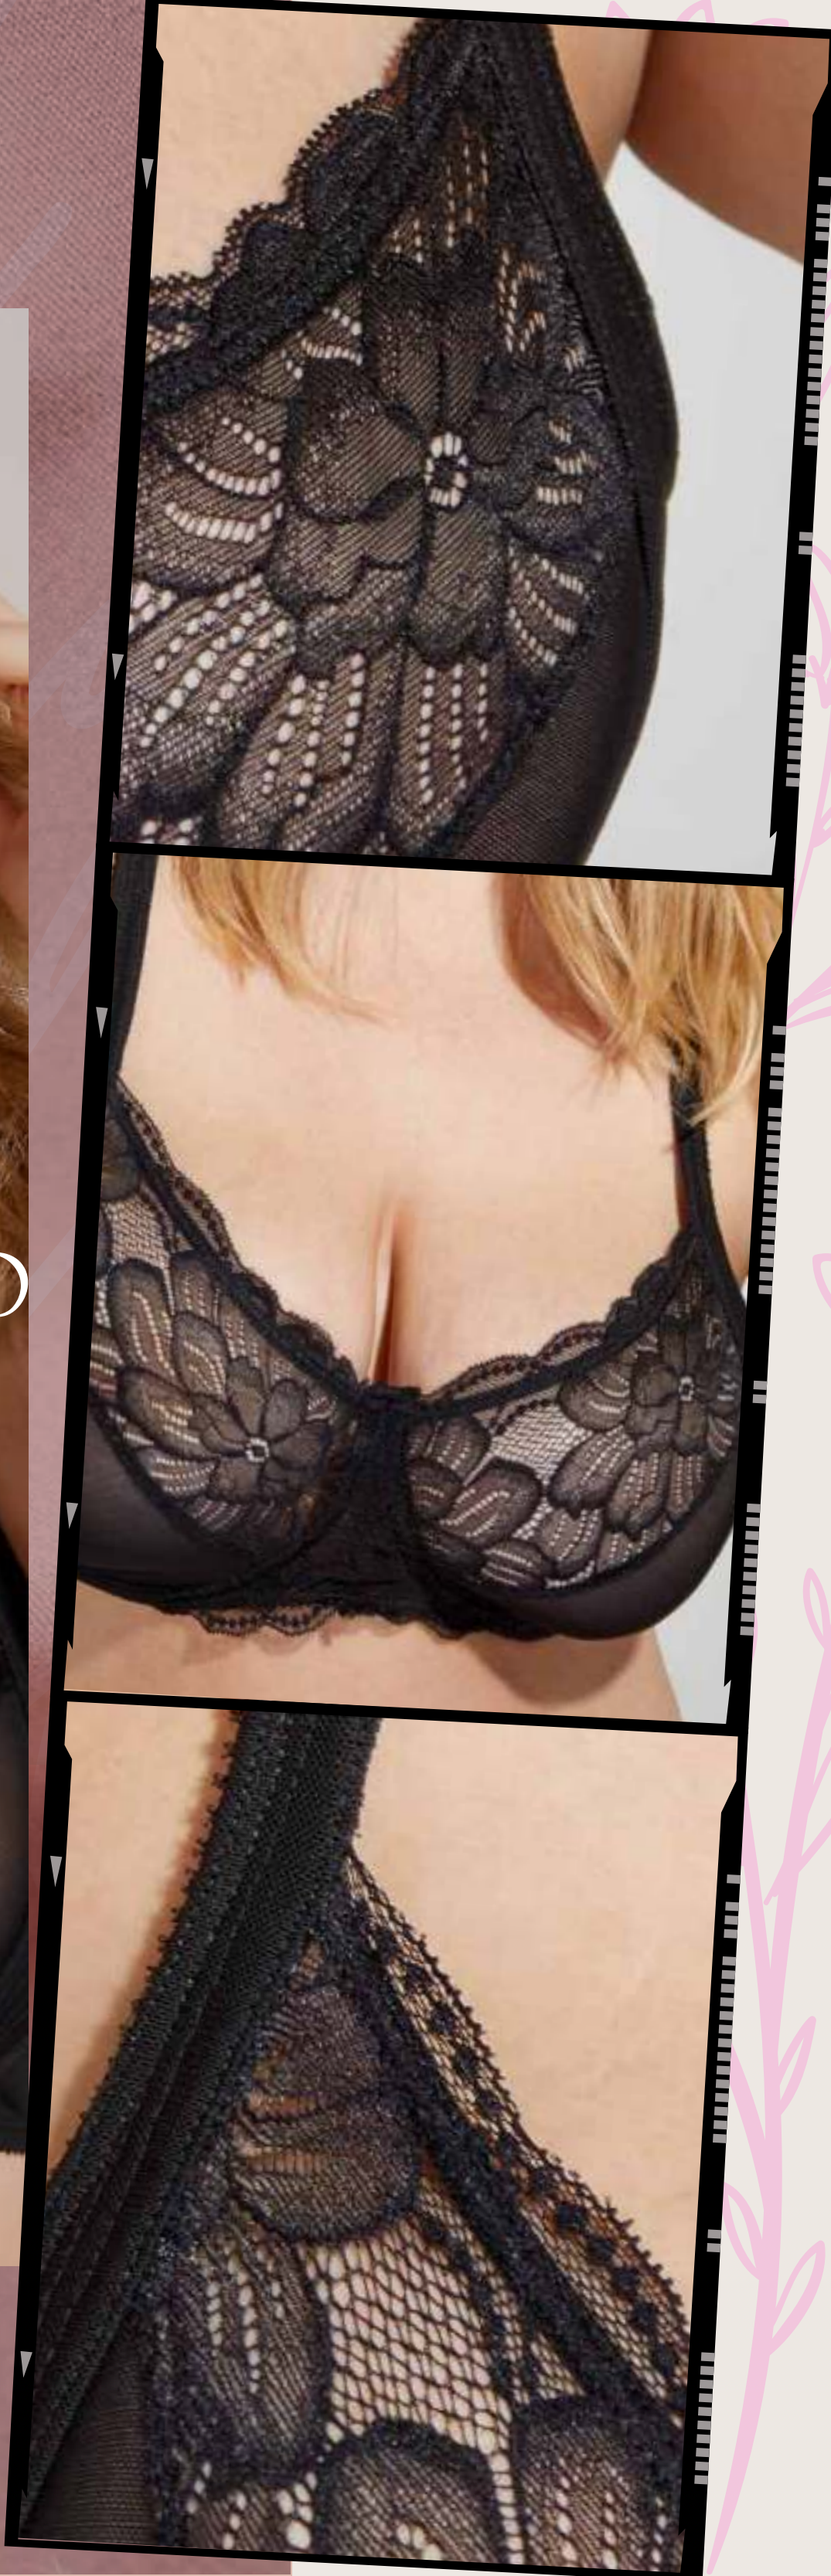

DESTACADO

Diseñados para complementar
el estilo de vida único de cada
mujer

**COBERTURA Y CONTROL EN
PERFECTA ARMONÍA**

ART. 968- ART. 968/1