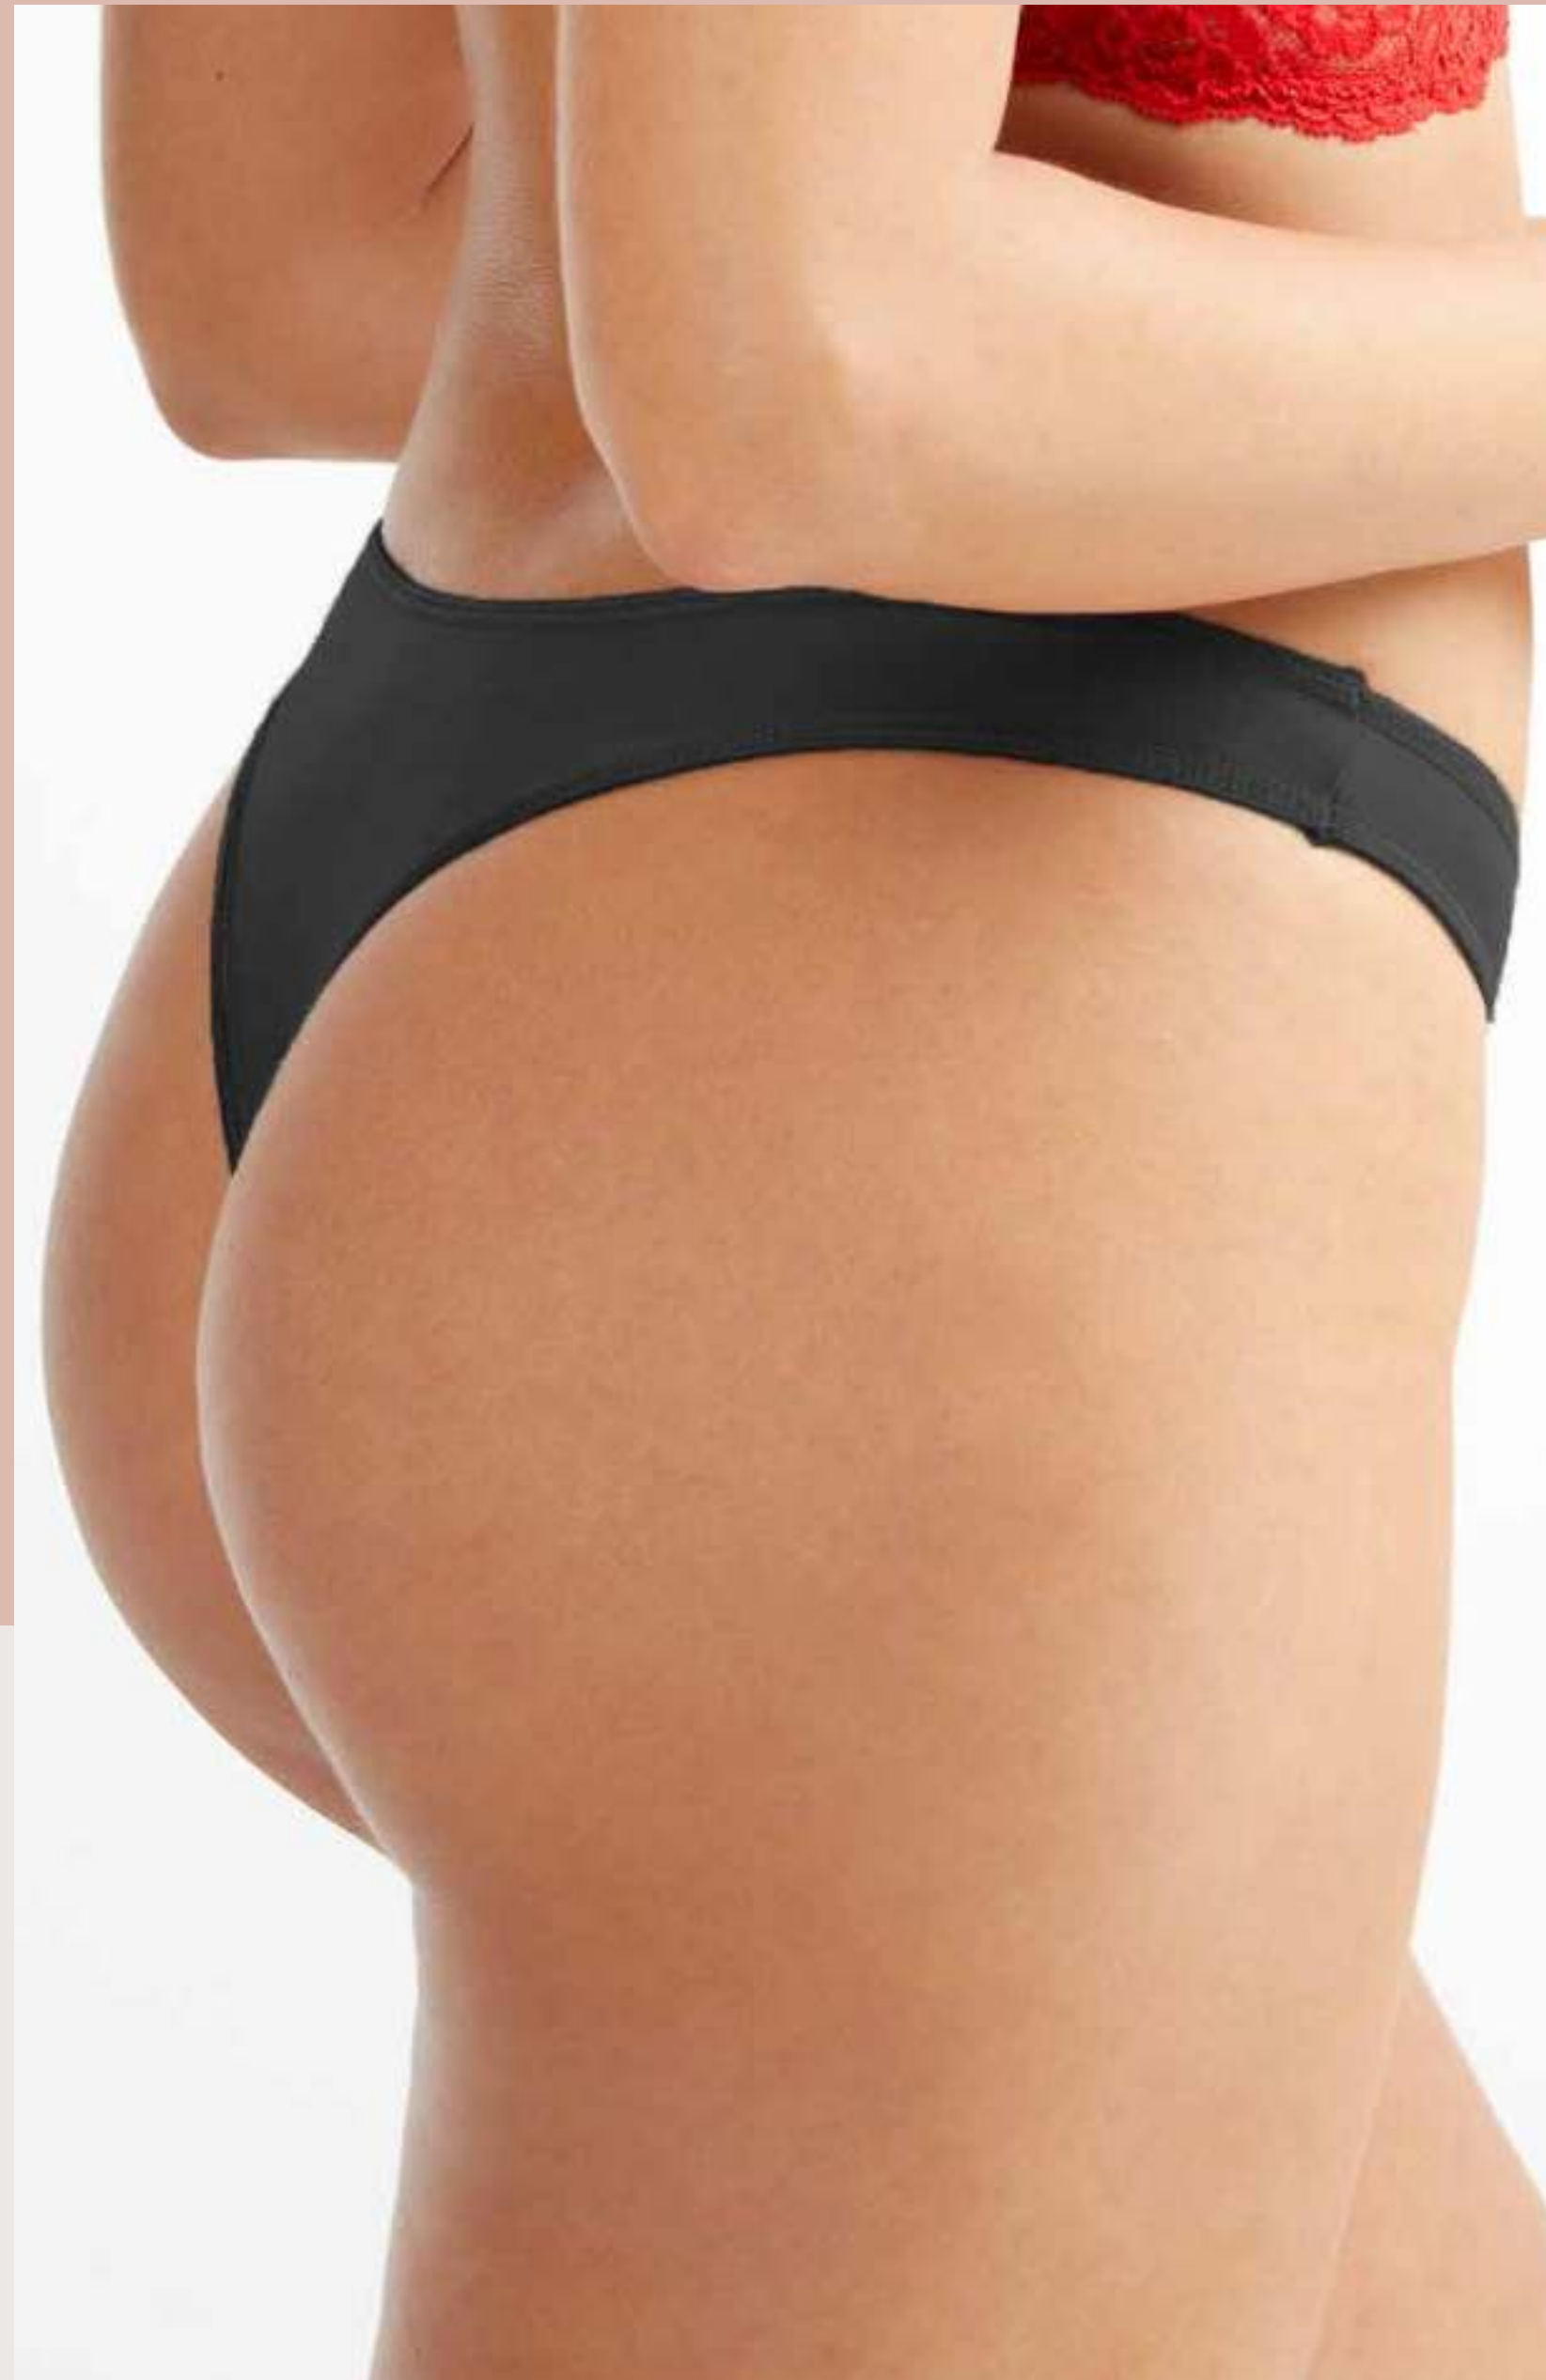

LA S I M P L E Z A D E S E R V O S

LA S I M P L E Z A D E S E R V O S

ART. 756 - ART. 756/1
COLALESS DE MICROFIBRA LISA

ART. 756 TALLE: 1/2 ART. 756/1 TALLE: 3/4
COLOR: BLANCO - BEIGE - NEGRO - ROSA - LILA - AQUA - FUCSIA