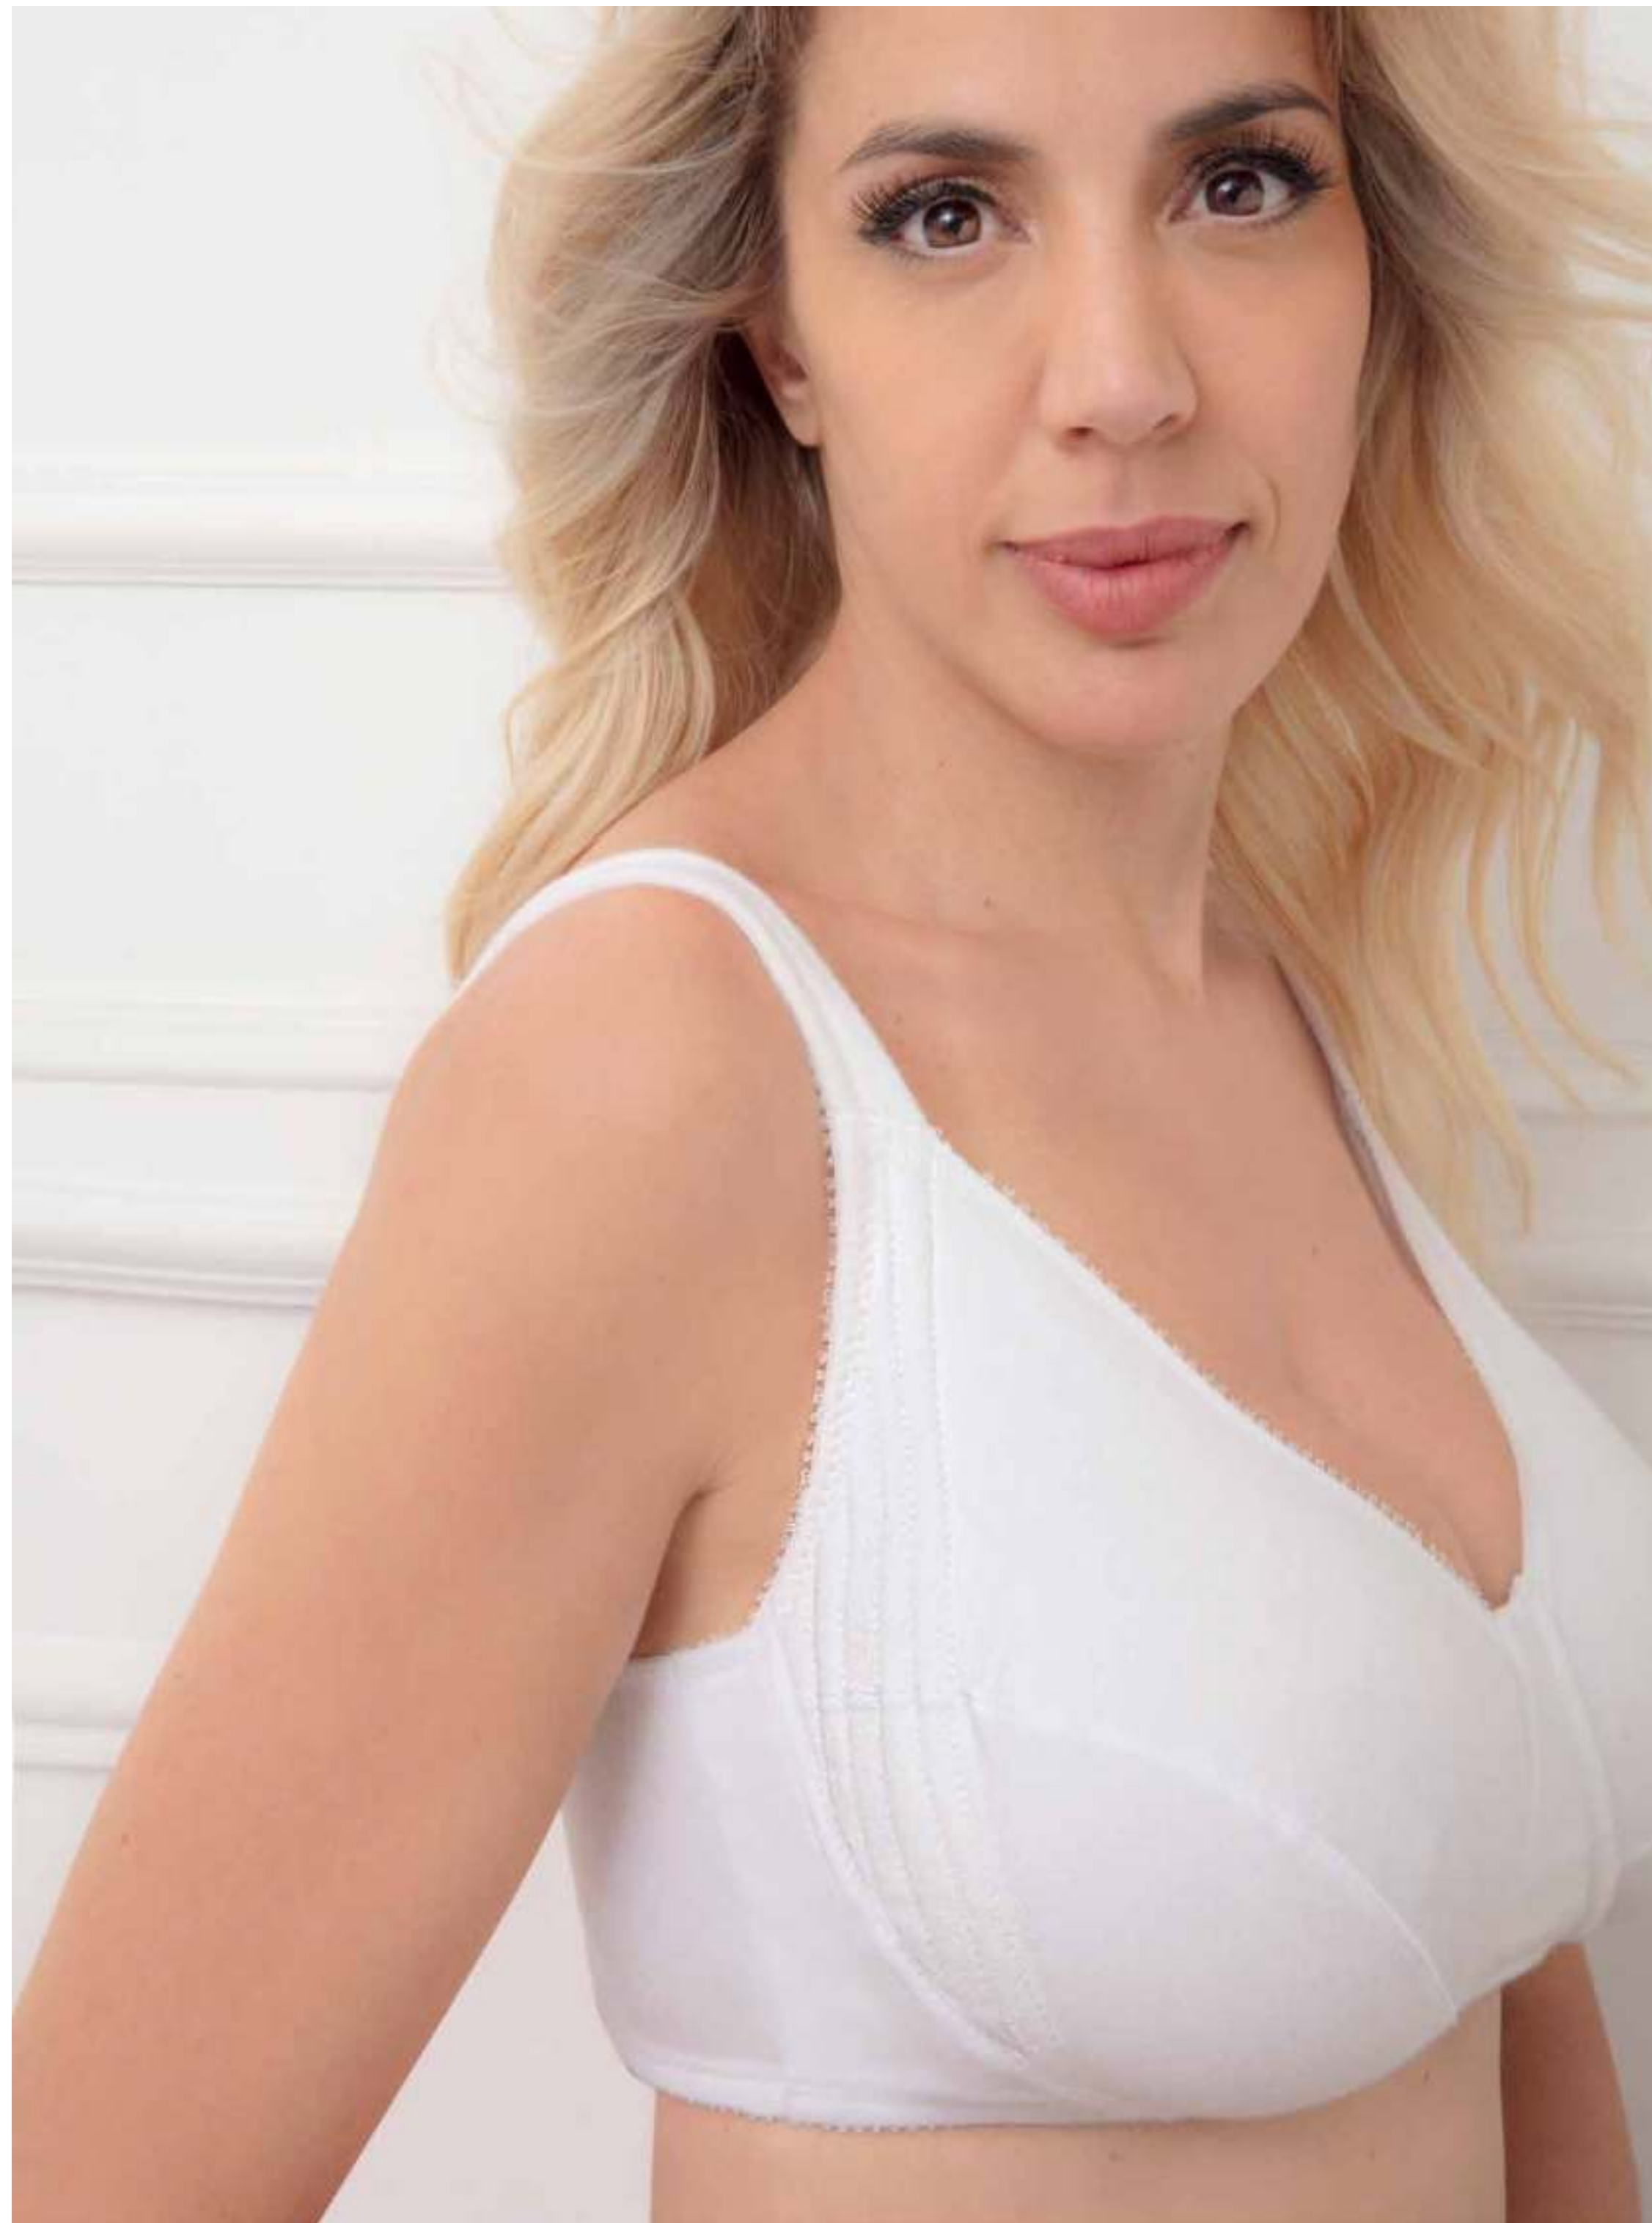

ART. 903/1
CORPIÑO ALGODÓN Y
LYCRA CON REFUERZO
EN LATERAL

TALLE: 115/120
COLOR: BLANCO - NEGRO - HUESO - ROJO
- AQUA - LILA - ROSA

903/1

Vos & tu belleza natural

TELA
ALGODÓN

ART. 903
CORPIÑO ALGODÓN Y
LYCRA CON REFUERZO
EN LATERAL