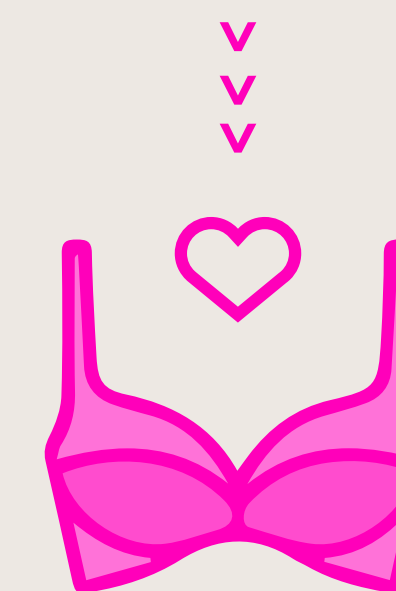

TALLE: 90/95/100/105/110

COLOR: BLANCO - NEGRO - BEIGE - ROSA

YAMIEL

ART. 971

TOP TRIÁNGULO, DOBLE
MICROFIBRA, CON BOLSILLO
PARA PONER TAZA

TALLE: 90/95/100/105/110
COLOR: BLANCO - NEGRO - BEIGE - ROSA

LA AUTENTICIDAD
NO FALLA