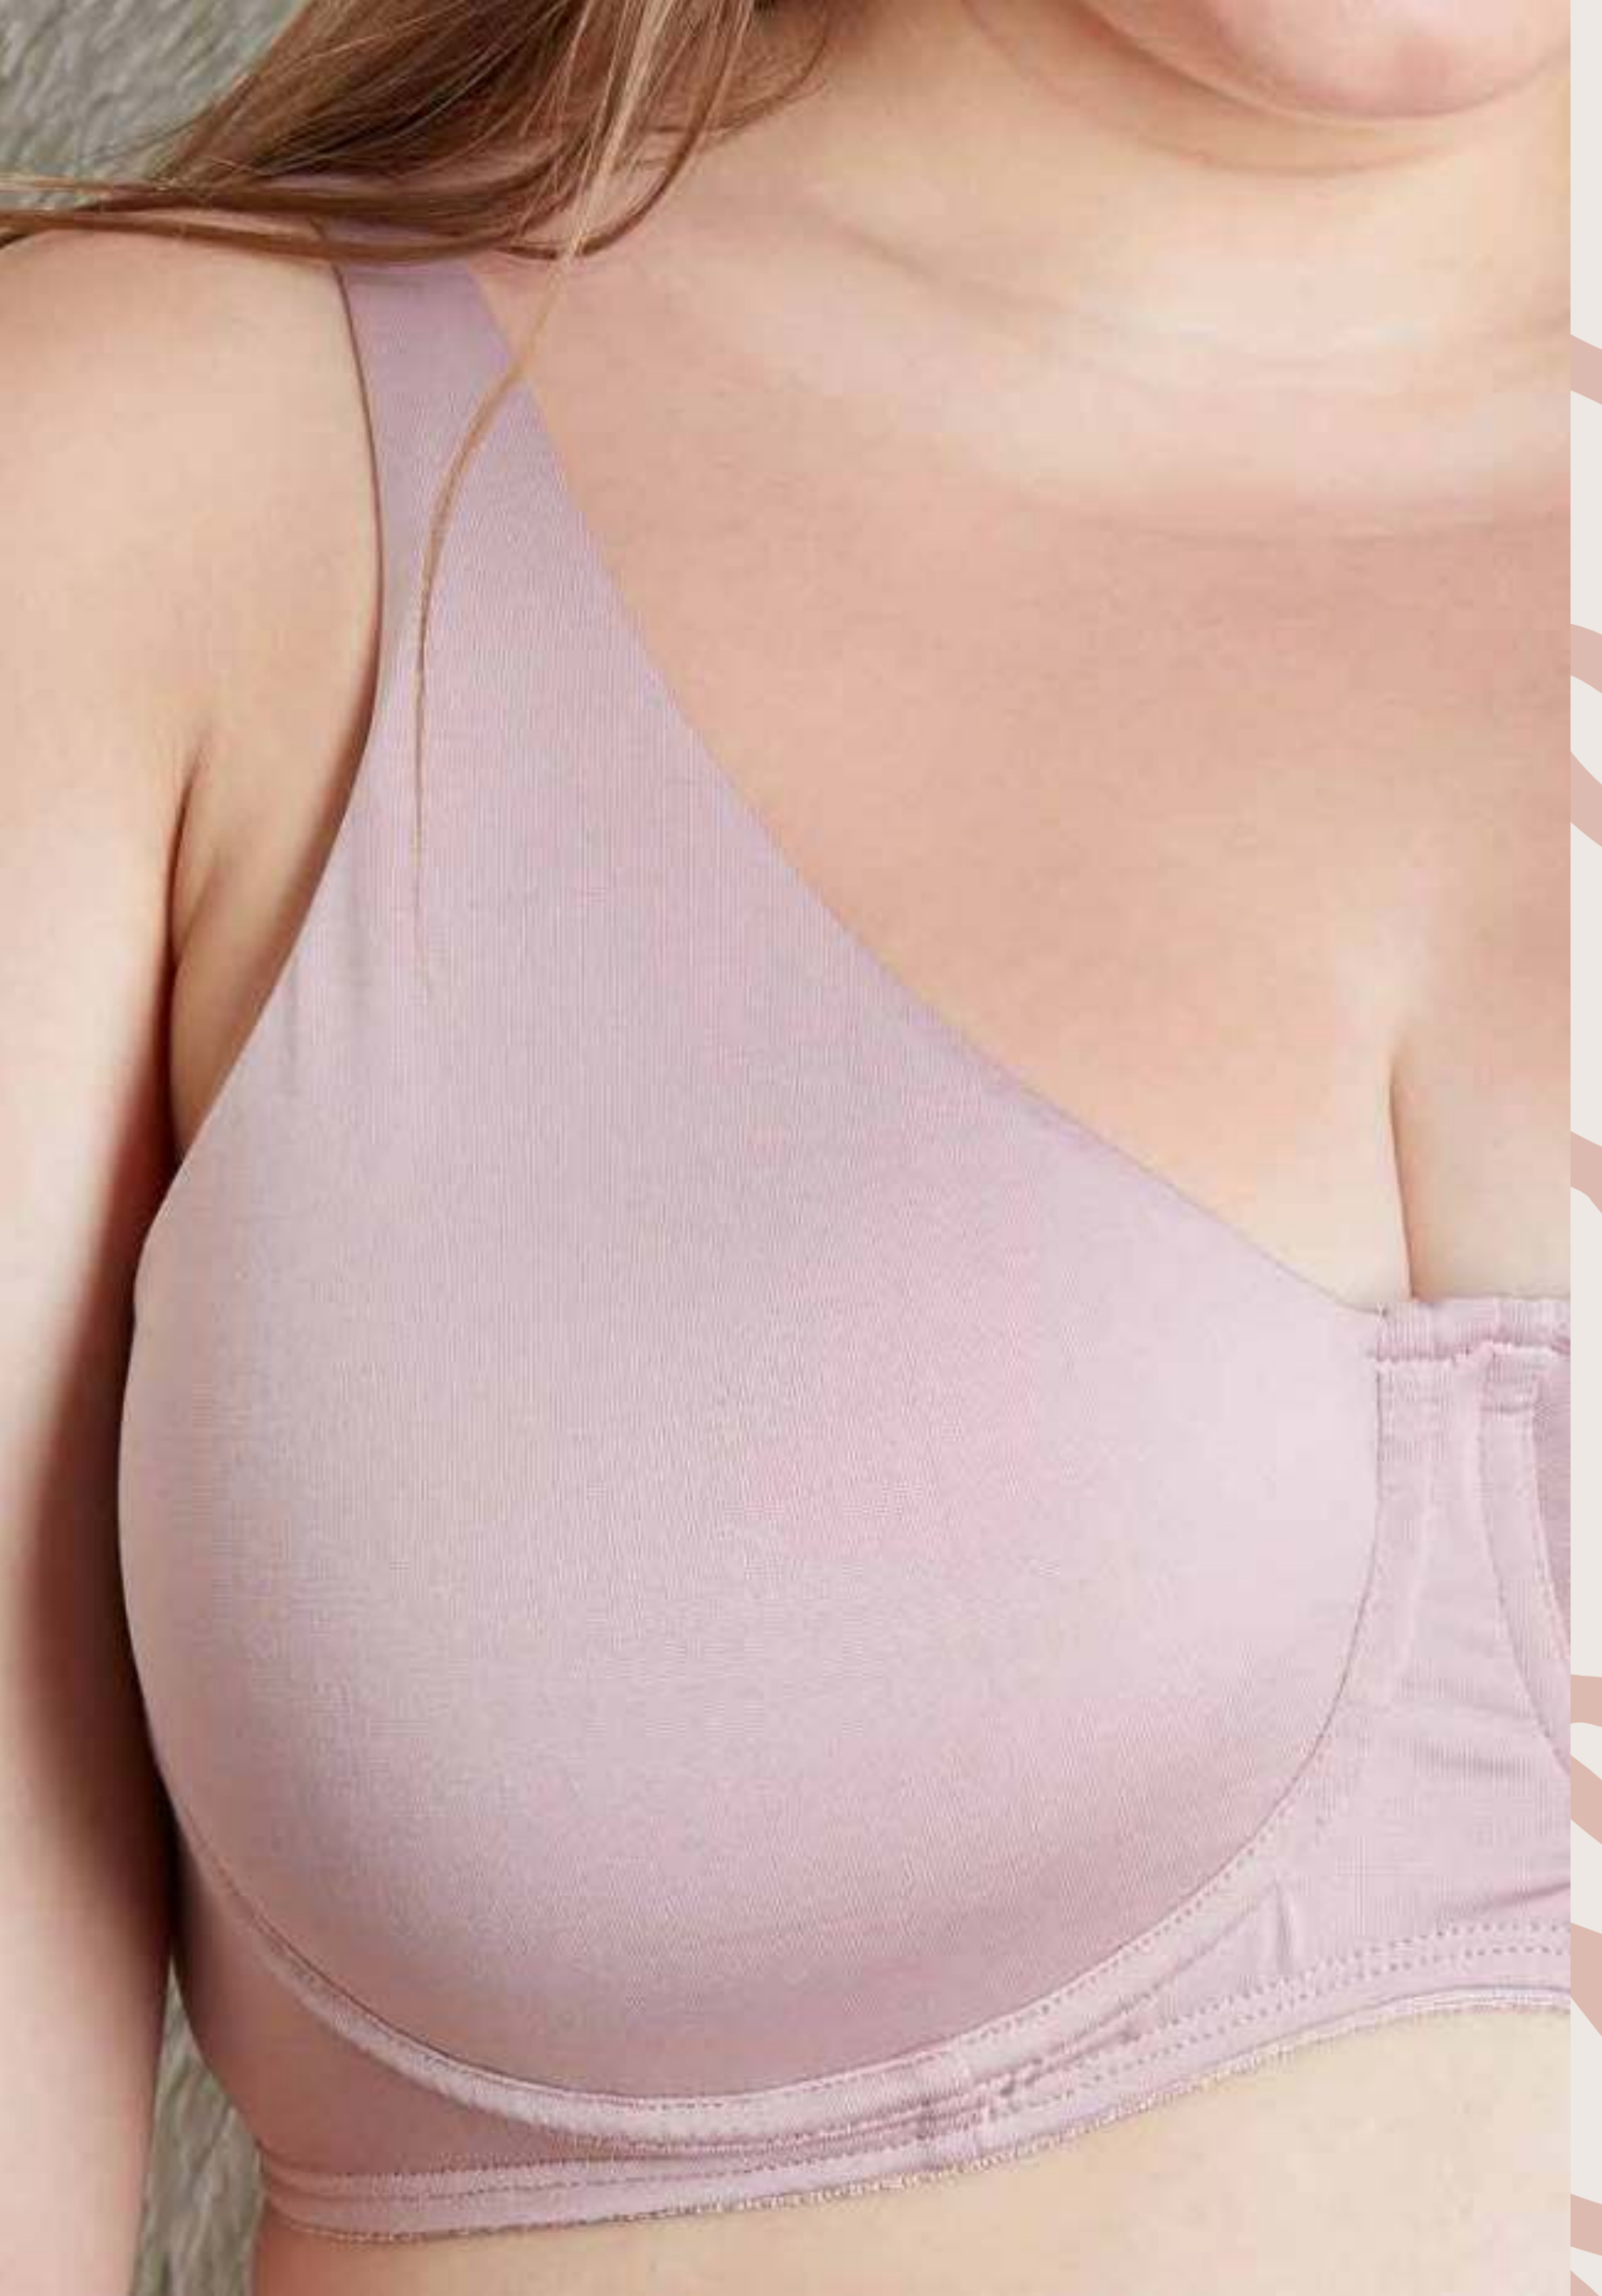

ART. 974

CORPIÑO PREMOLDEADO
HOLTER DE MICROFIBRA
CON ARCO

TALLE: 95/100/105/110
COLOR: BLANCO - BEIGE - NEGRO