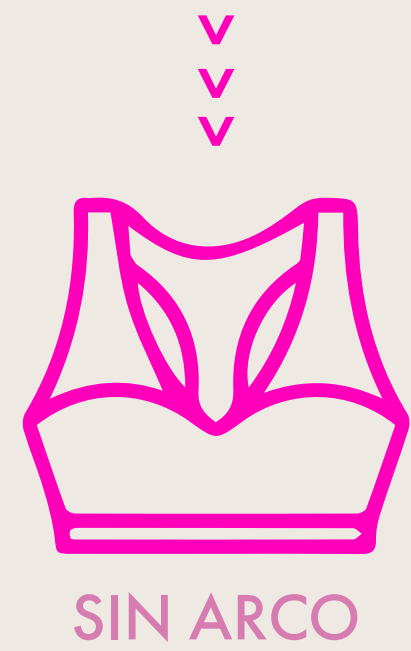

MAYOR
SOPORTE

ART. 970
TOP DE MICROFIBRA
DOBLE CON BOLSILLO
PARA PONER TAZA

TALLE: 90/95/100/105/110
COLOR: NEGRO - BEIGE - BLANCO -
ROSA

LA AUTENTICIDAD
NO FALLA

DESTACADO

Diseñados para complementar
el estilo de vida único de cada
mujer

**SOPORTE NATURAL CON UN TOQUE
SEXY. PARA LUCIR PERFECTA.**

ART. 949- ART. 949/1

ART. 949
CORPIÑO SIN ARCO
DE ENCAJE FORRADO

TALLE: 95/100/105
COLOR: BLANCO - NEGRO - FUCSIA -
ROJO - ESMERALDA

ART. 949 / 1
CORPIÑO SIN ARCO
DE ENCAJE FORRADO