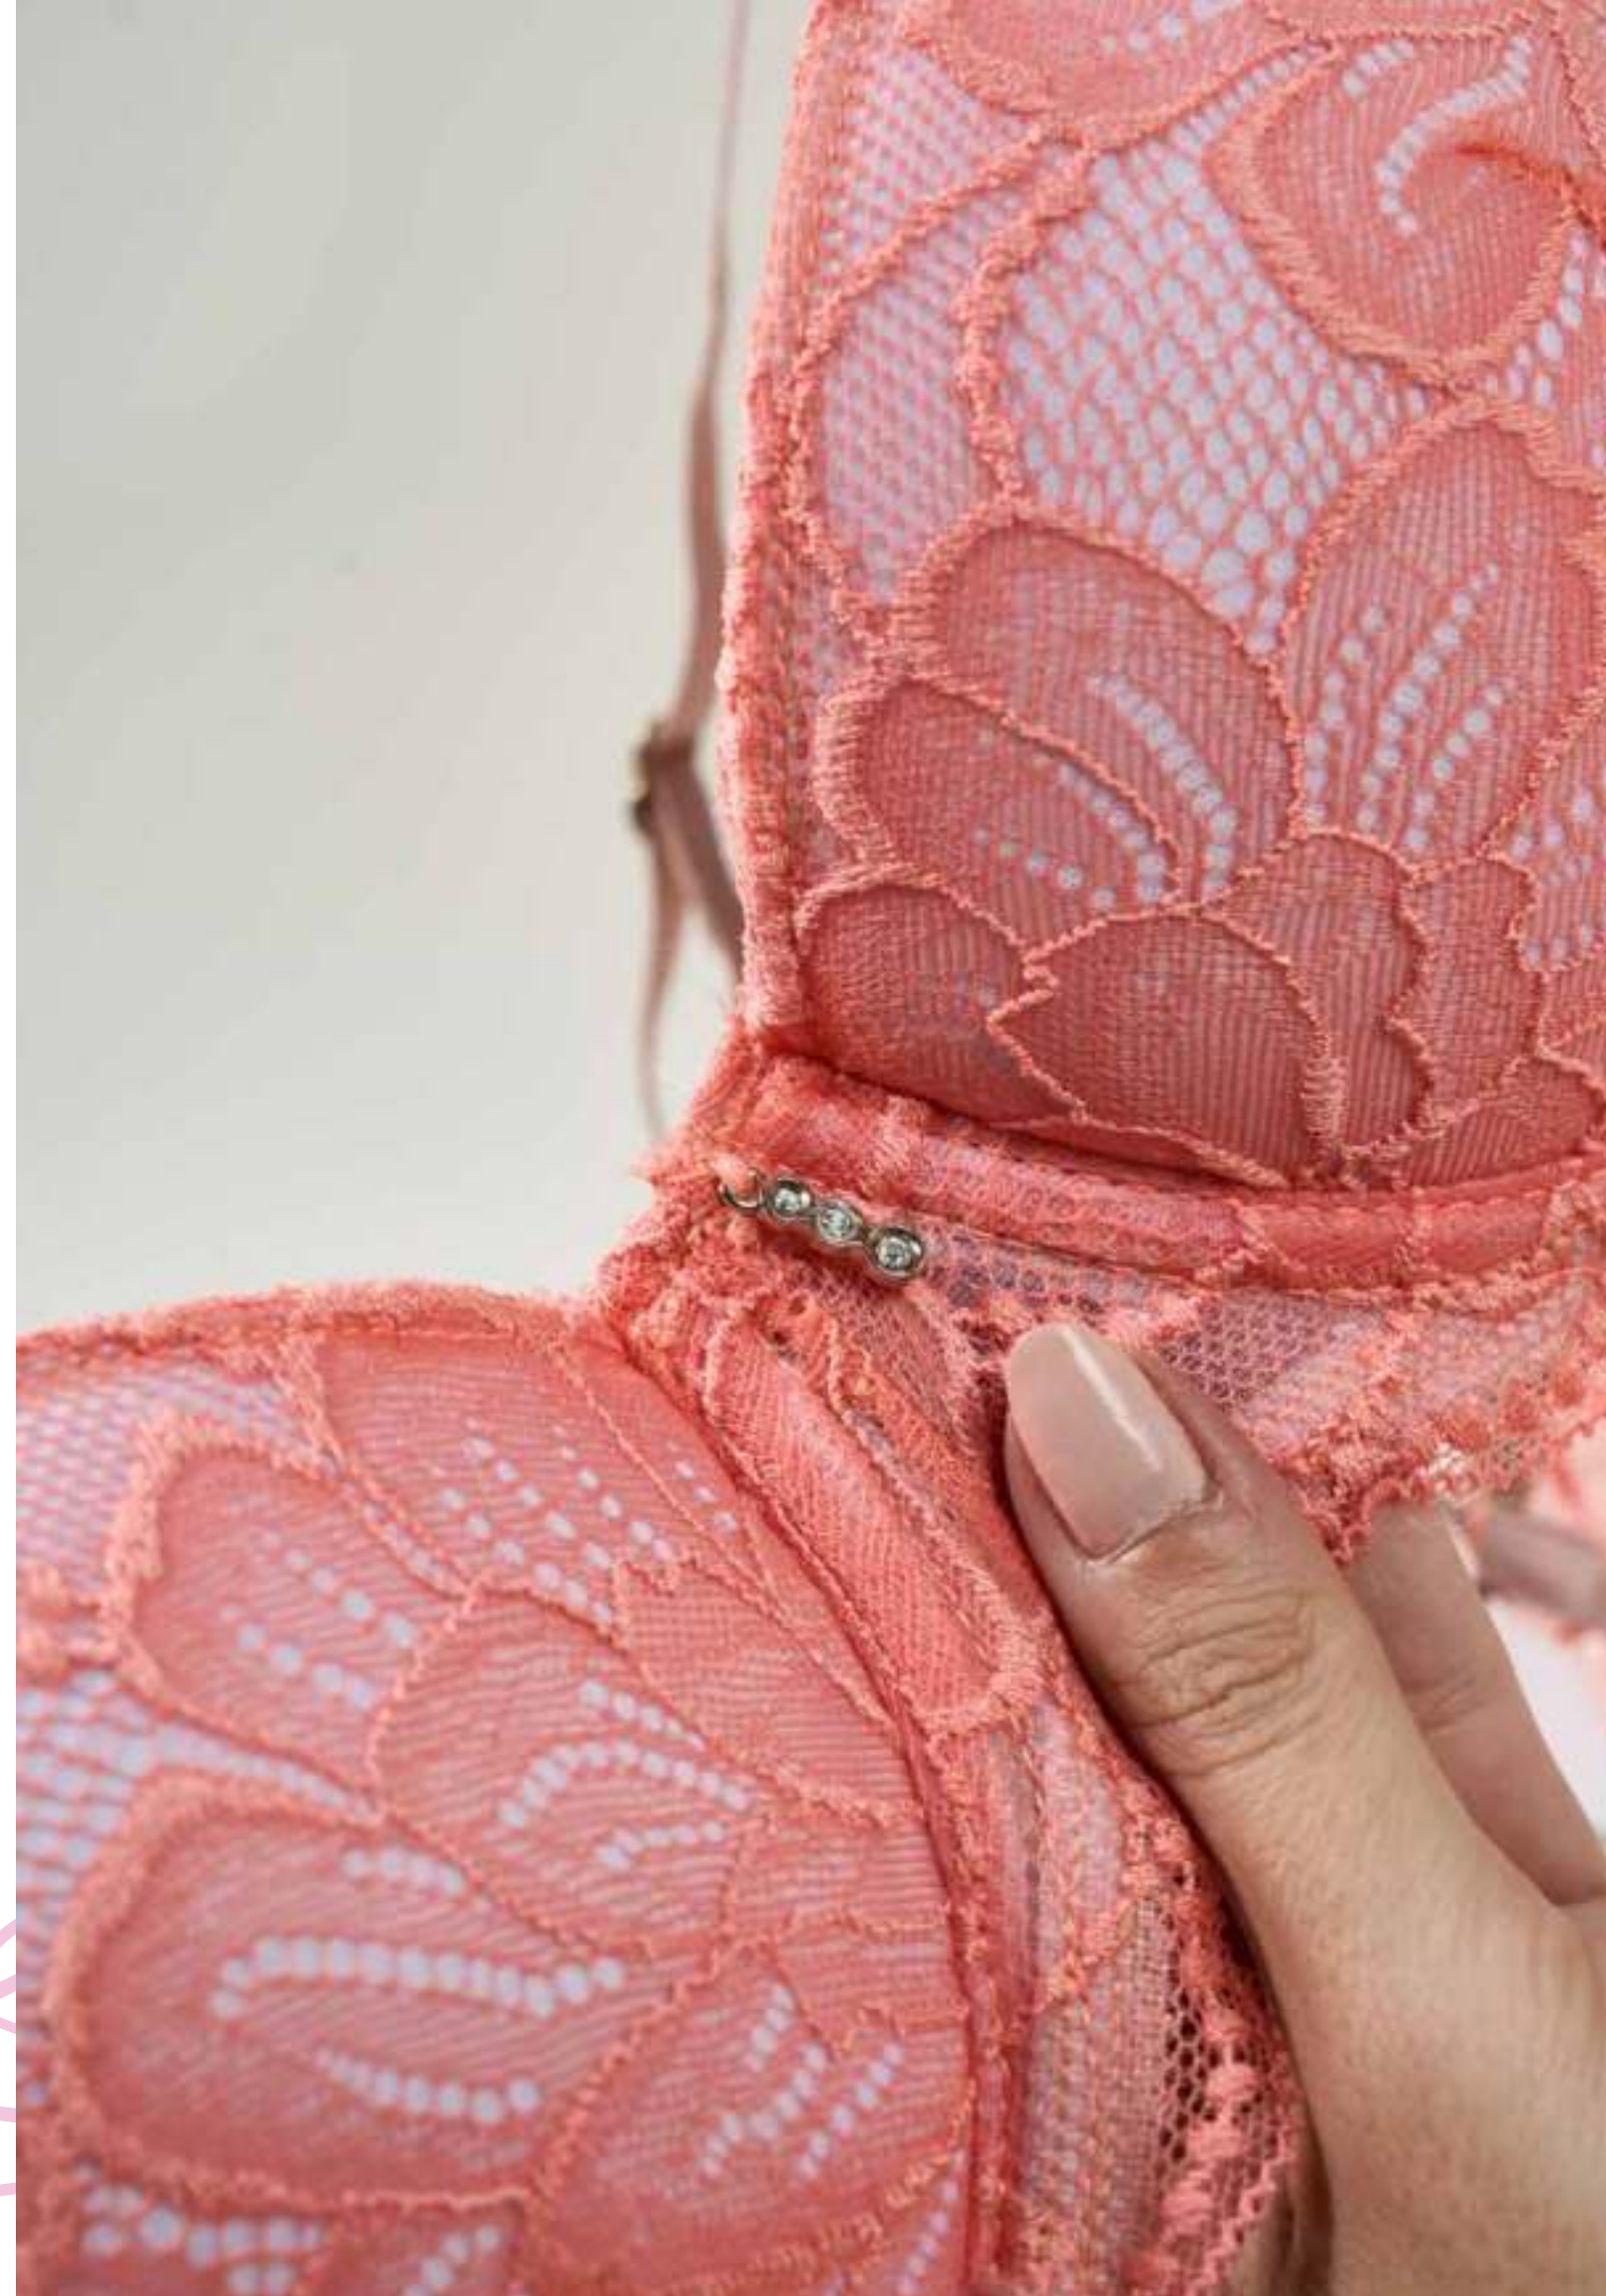

Vos & tu belleza natural

ART. 1415
CONJUNTO SOFT Y
COLALESS DE PUNTILLA

TALLE: 95/100/105
COLOR: ROSA - BLANCO - NEGRO -
PETROLEO - CORAL - BEIGE

ART. 1415/1
CONJUNTO SOFT Y
COLALESS DE PUNTILLA

TALLE: 110/115/120
COLOR: ROSA - BLANCO - NEGRO -
PETROLEO - CORAL - BEIGE