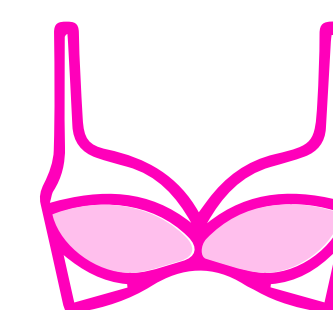

ART. 1415
CONJUNTO SOFT Y
COLALESS DE PUNTILLA

TALLE: 95/100/105
COLOR: ROSA - BLANCO - NEGRO -
PETROLEO - CORAL - BEIGE

ART. 1415 / 1
CONJUNTO SOFT Y
COLALESS DE PUNTILLA

TALLE: 110/115/120
COLOR: ROSA - BLANCO - NEGRO -
PETROLEO - CORAL - BEIGE

CON
ARCO