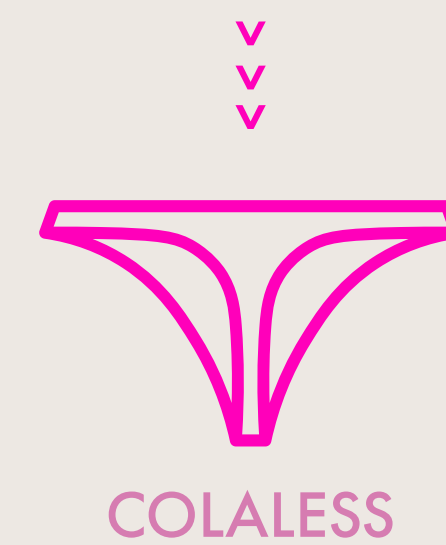

ART. 1425
TRIÁNGULO SOFT Y CO-
LALESS DE PUNTILLA

TALLE: 85/90/95/100
COLOR: TURQUESA - NEGRO -
BEIGE - BLANCO

TAZA

COLALESS

ART. 1433
TRIANGULO Y COLALESS LISO
DE MICROFIBRA Y PUNTILLA

TALLE: 85/90/95/100
COLOR: BLANCO - BEIGE - NEGRO - AQUA - UVA