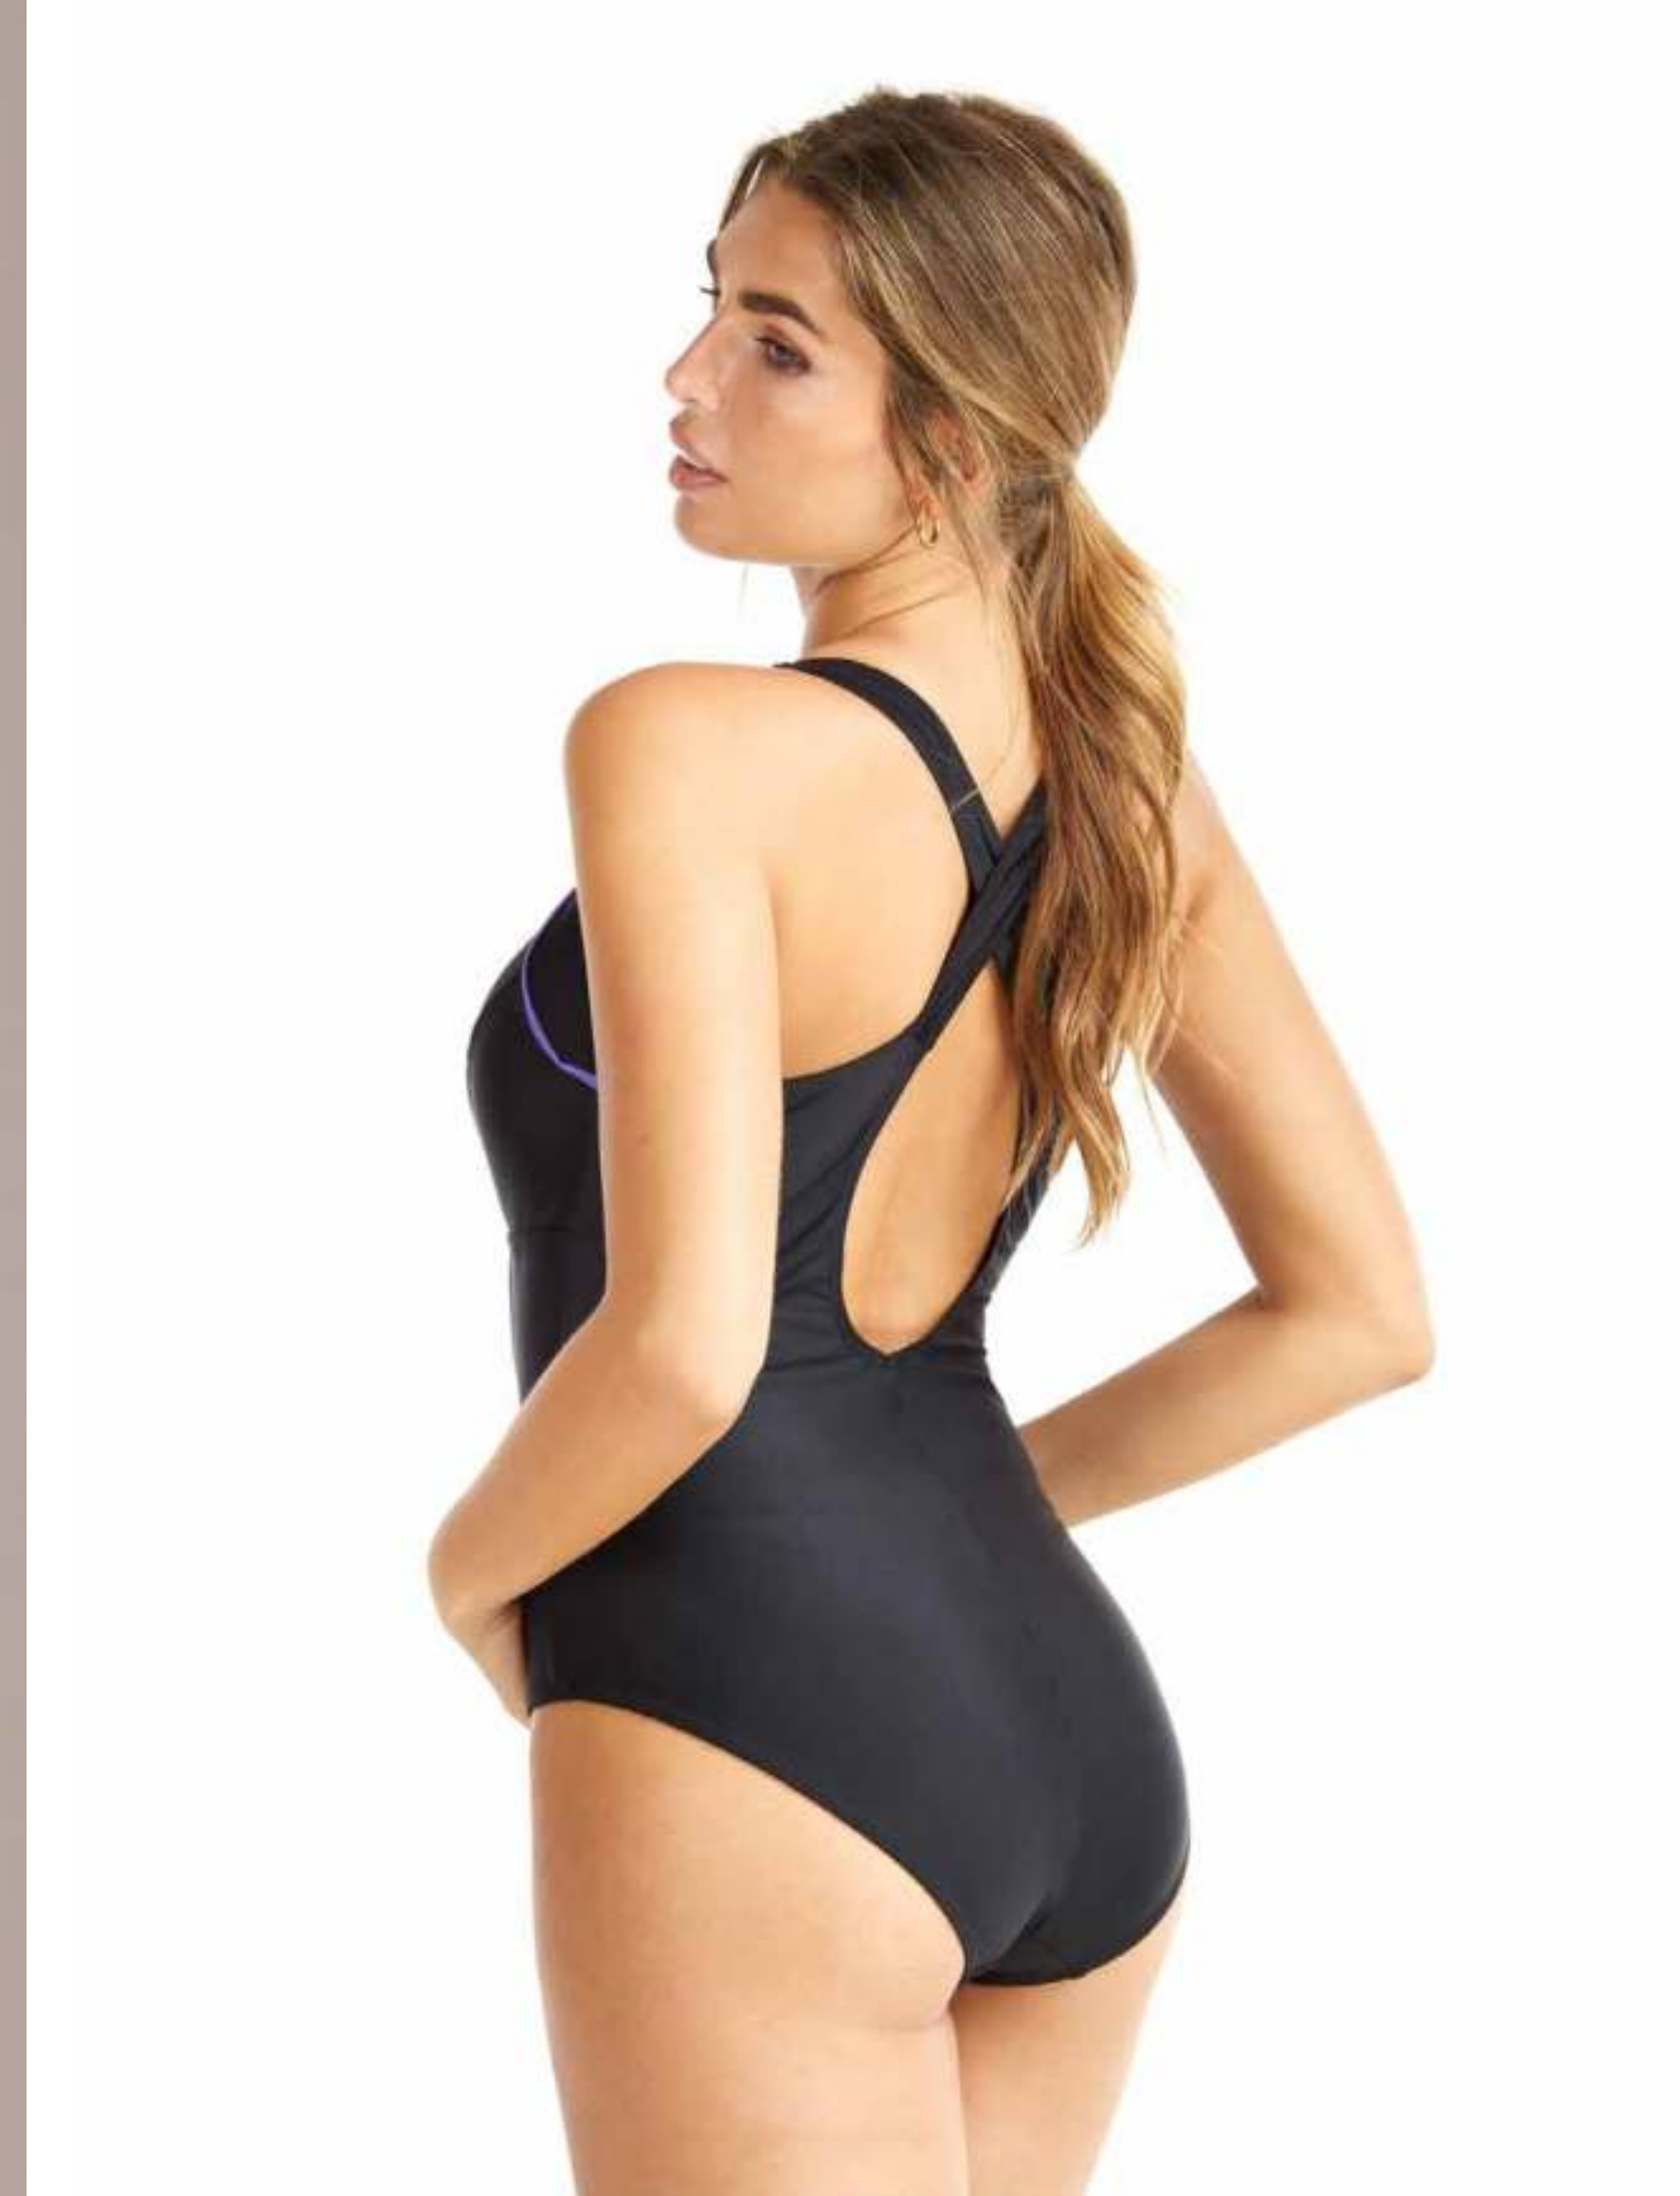

ART. 891
MALLA DEPORTIVA

TALLE: 2/3/4/5
COLOR: NEGRO - MARINO

ART. 891 / 1
MALLA DEPORTIVA

TALLE: 6/7
COLOR: NEGRO - MARINO