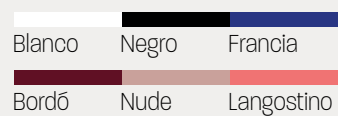

2020E

Conjunto taza soft con base microfibra
bretel desmontable con less regulable

Talles 105 al 110