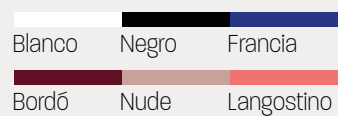

2020

Conjunto taza soft con base microfibra
bretel desmontable con less regulable

Talles 85 al 100