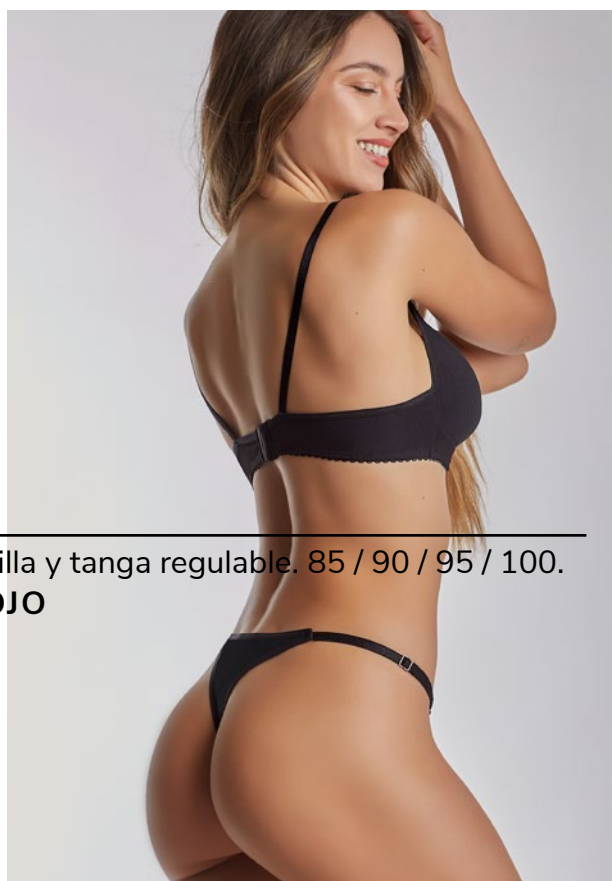

# básicos MAIA

[ 9000 ]

TRENDY

NUEVO

*Maia*  
lingerie

[ 4230 ] NUEVO

Conjunto tasa soft triángulo de morley con puntilla y tanga regulable. 85 / 90 / 95 / 100.

○ BLANCO ● NEGRO ○ AVELLANA ● ROJO