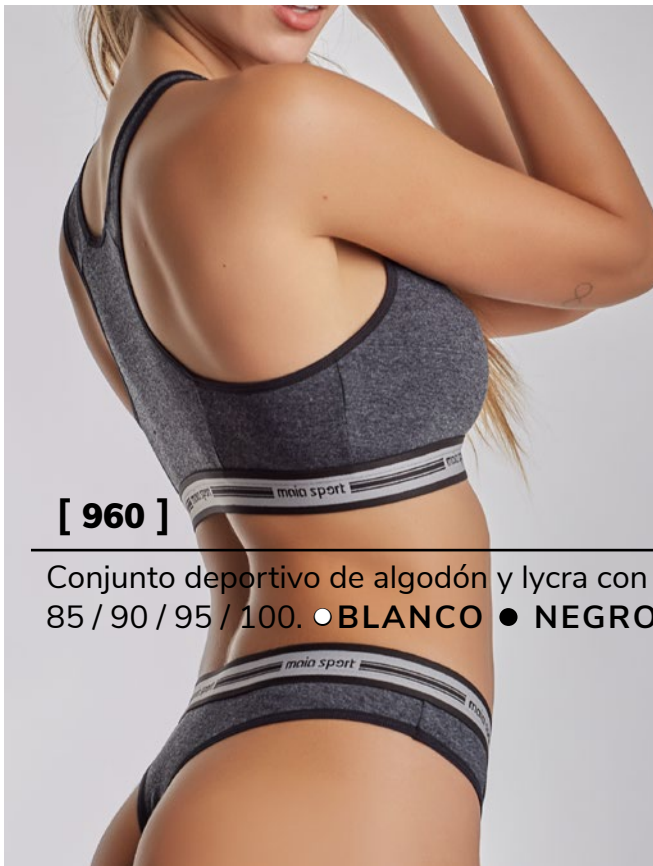

Maia
lingerie.

[960]

Conjunto deportivo de algodón y lycra con elástico personalizado con less.
85 / 90 / 95 / 100. ● BLANCO ● NEGRO ● GRIS TOPO ● GRIS MELANGE.