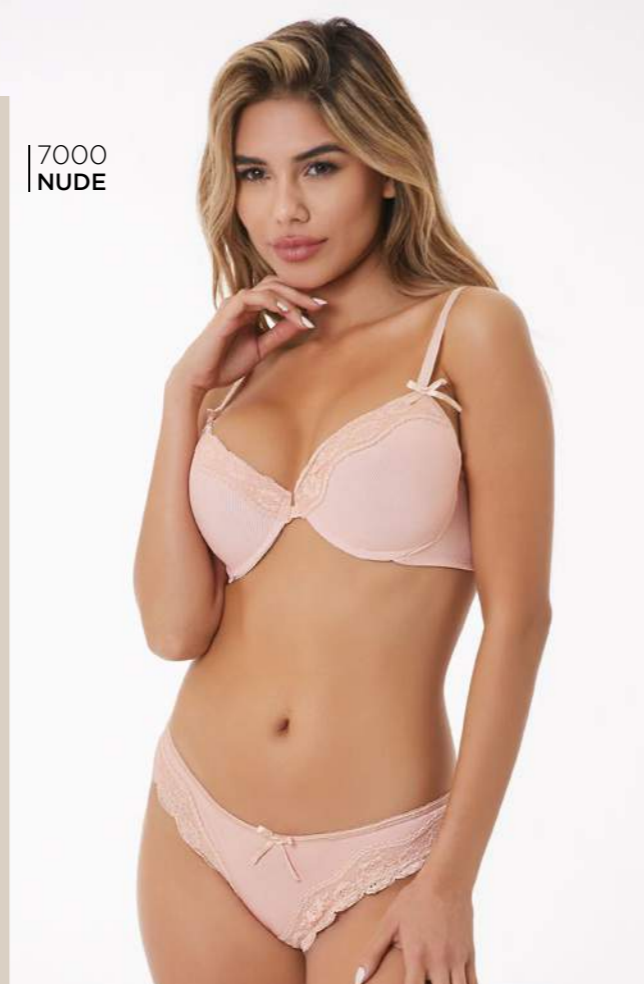

| 7000
NUDE

| 7000
NEGRO