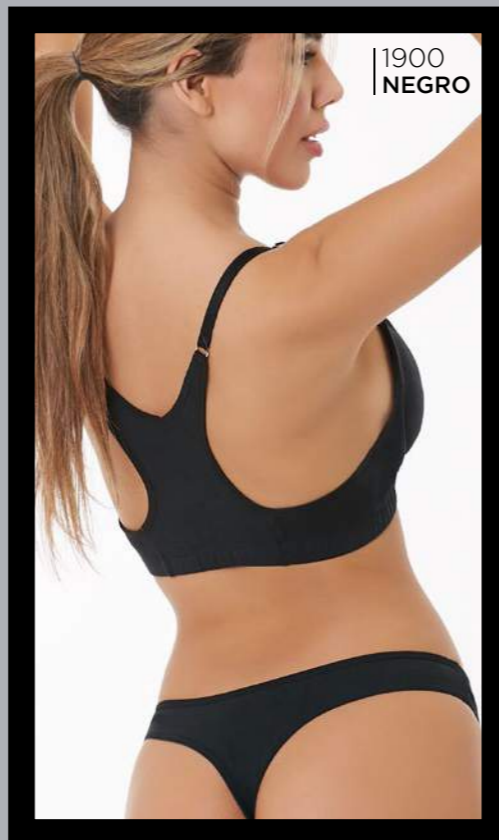

|1900
GRIS TOPO

|1900
BLANCO

|1900
NEGRO