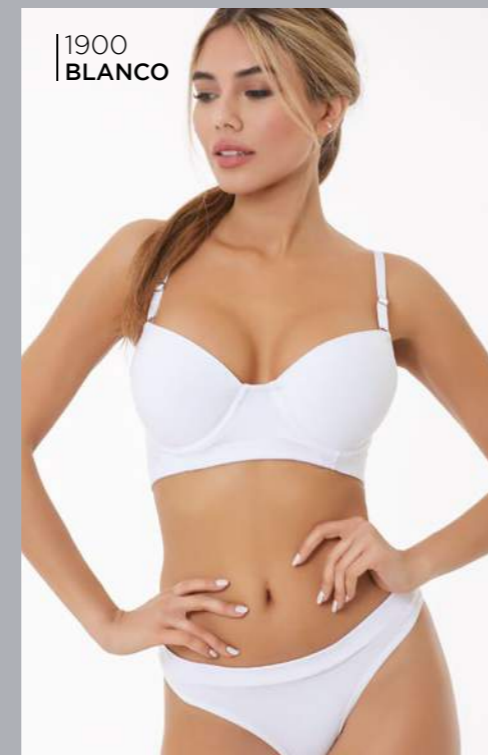

art. 1900

Conjunto tasa soft de algodón y lycra espalda deportiva con less.

Talles: 85 • 90 • 95 • 100

Colores: • Blanco • Gris Melange • Negro • Gris Topo.