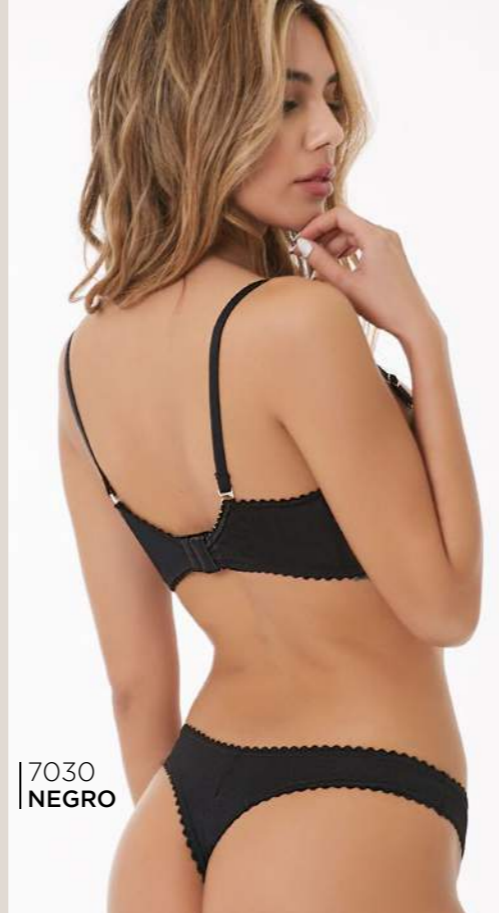

Talles: 85 • 90 • 95 • 100

Colores: • Blanco • Negro
• Nude • Lila

7020 |
NEGRO

7020 |
BLANCO

Maia
Lingerie

| art.
7020

art. 4010

Conjunto *bralette* de puntilla con tanga regulable.

Talles: 85 • 90 • 95 • 100

Colores: • Blanco • Negro
• Caramelo • Nude.

Maia
Lingerie.

7030
BLANCO

7030
NEGRO

7030
LILA

7030
NEGRO

art. 7030