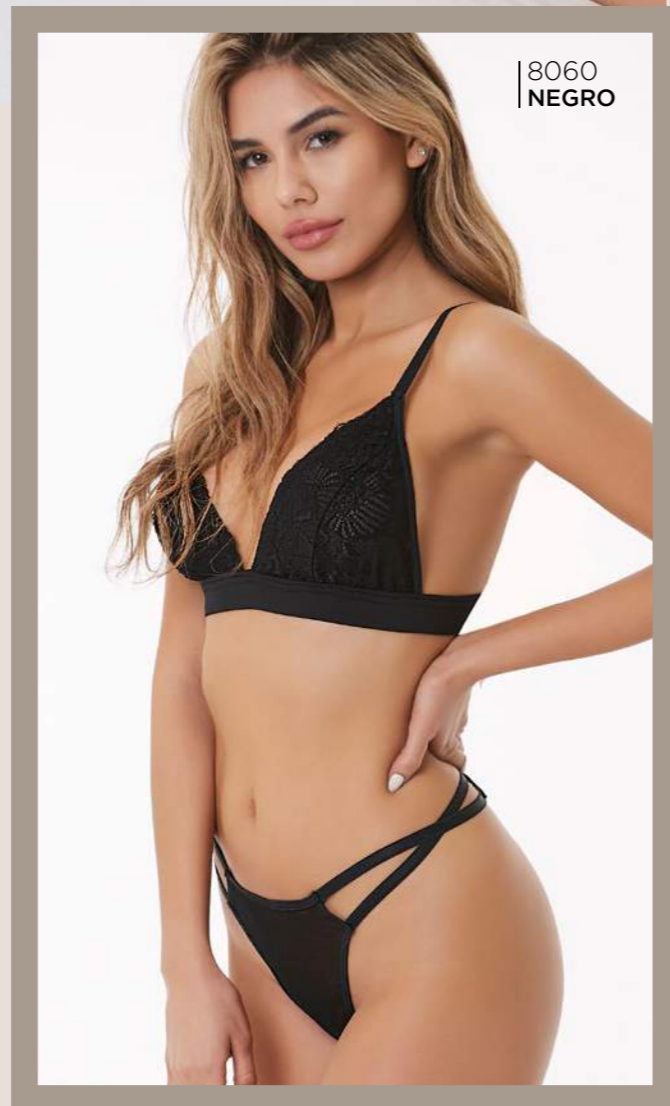

art. 6000

Conjunto *bralette* de
puntilla con elástico ancho
y less.

Talles: 85 • 90 • 95 • 100

Colores: • Blanco • Negro
• Caramelo • Lila • Rojo

| 8060
| BLANCO

| 8060
| NEGRO

| 8060
| NEGRO

art. 8060

Conjunto triangulito de tul y puntilla con tanga.

Talles: 85 • 90 • 95 • 100

Colores: • Blanco • Negro
• Rojo

| art.
| 8060

art. 6010

Conjunto tasa soft de puntilla con elástico ancho y tanga.

Talles: 85 • 90 • 95 • 100