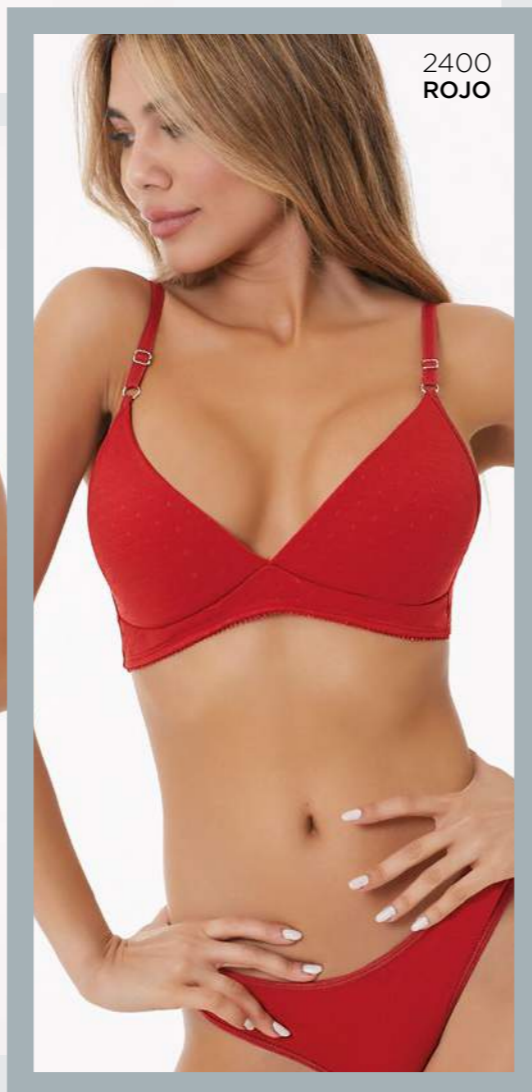

art. 2400

Conjunto tasa soft triángulo de microfibra plumeti con less.

Talles: 85 • 90 • 95 • 100

Colores: • Blanco • Negro
• Avellana • Rojo • Lila • Nude
• Caramelo

Maia
lingerie.

art.
2400