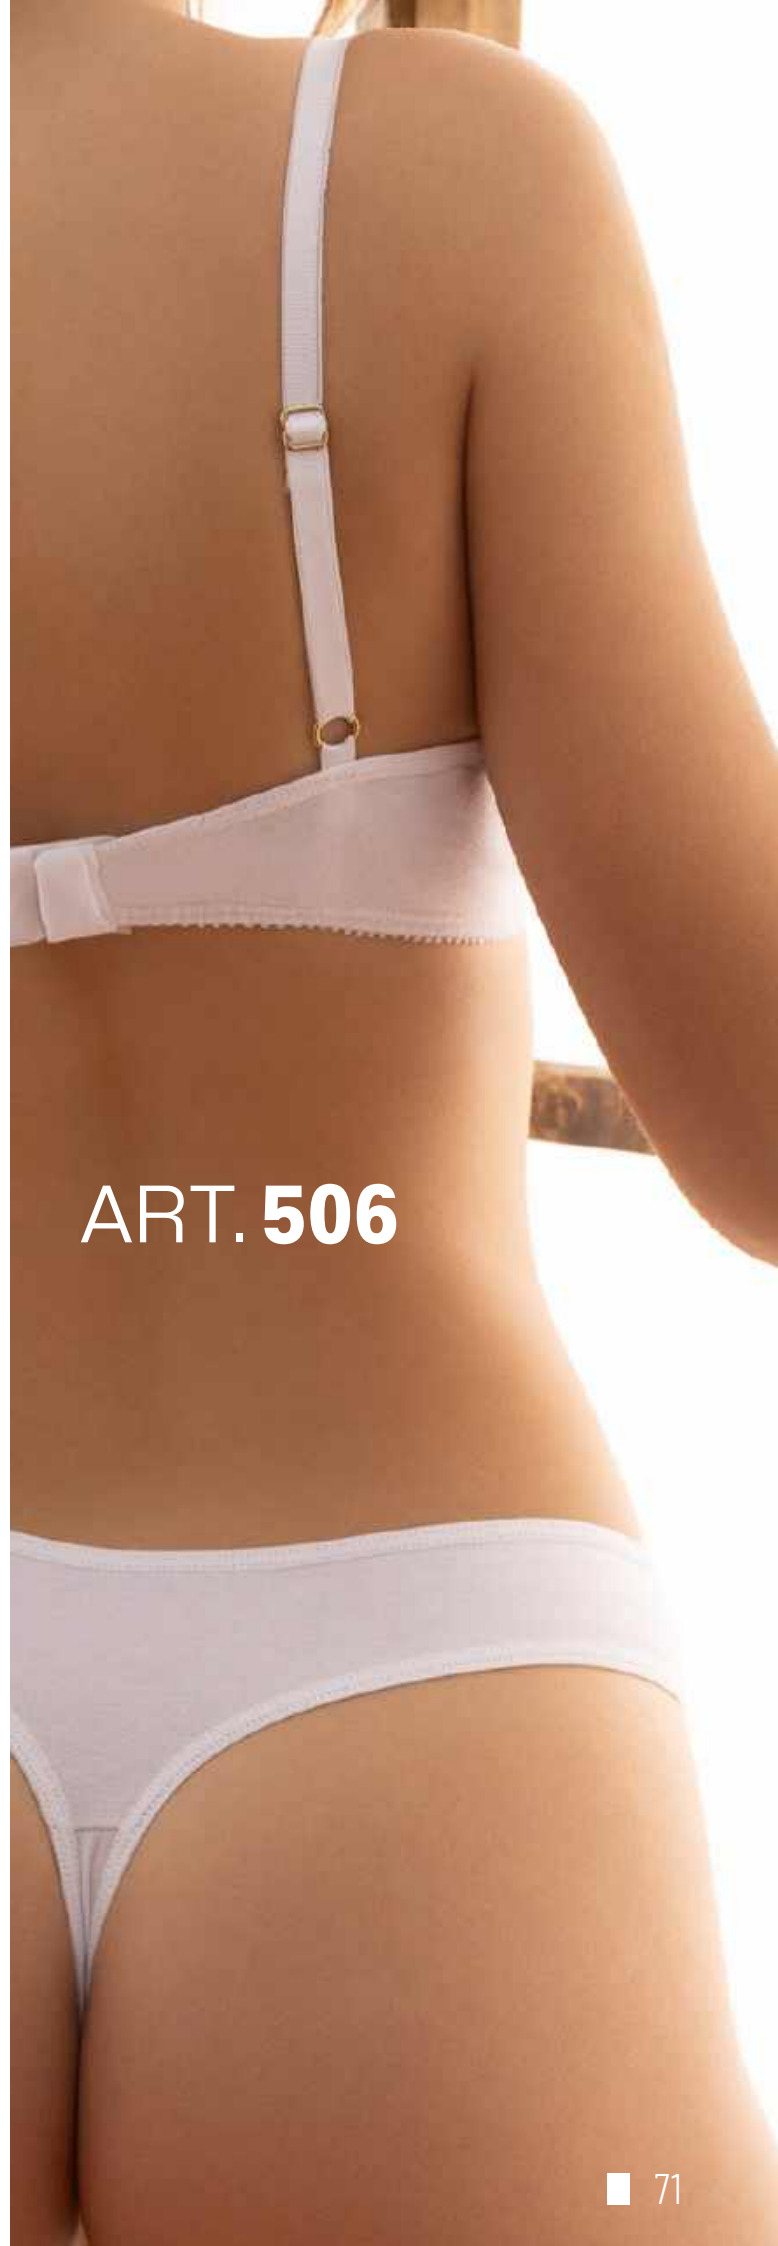

COLORES SURTIDOS

ART. 506

CONJUNTO TAZA SOFT
CON BASE CON
COLALESS ALG/LYC

85/90/95/100

AVELLANA/BLANCO/NEGRO

ART. 506

ART. 506

ART. 527