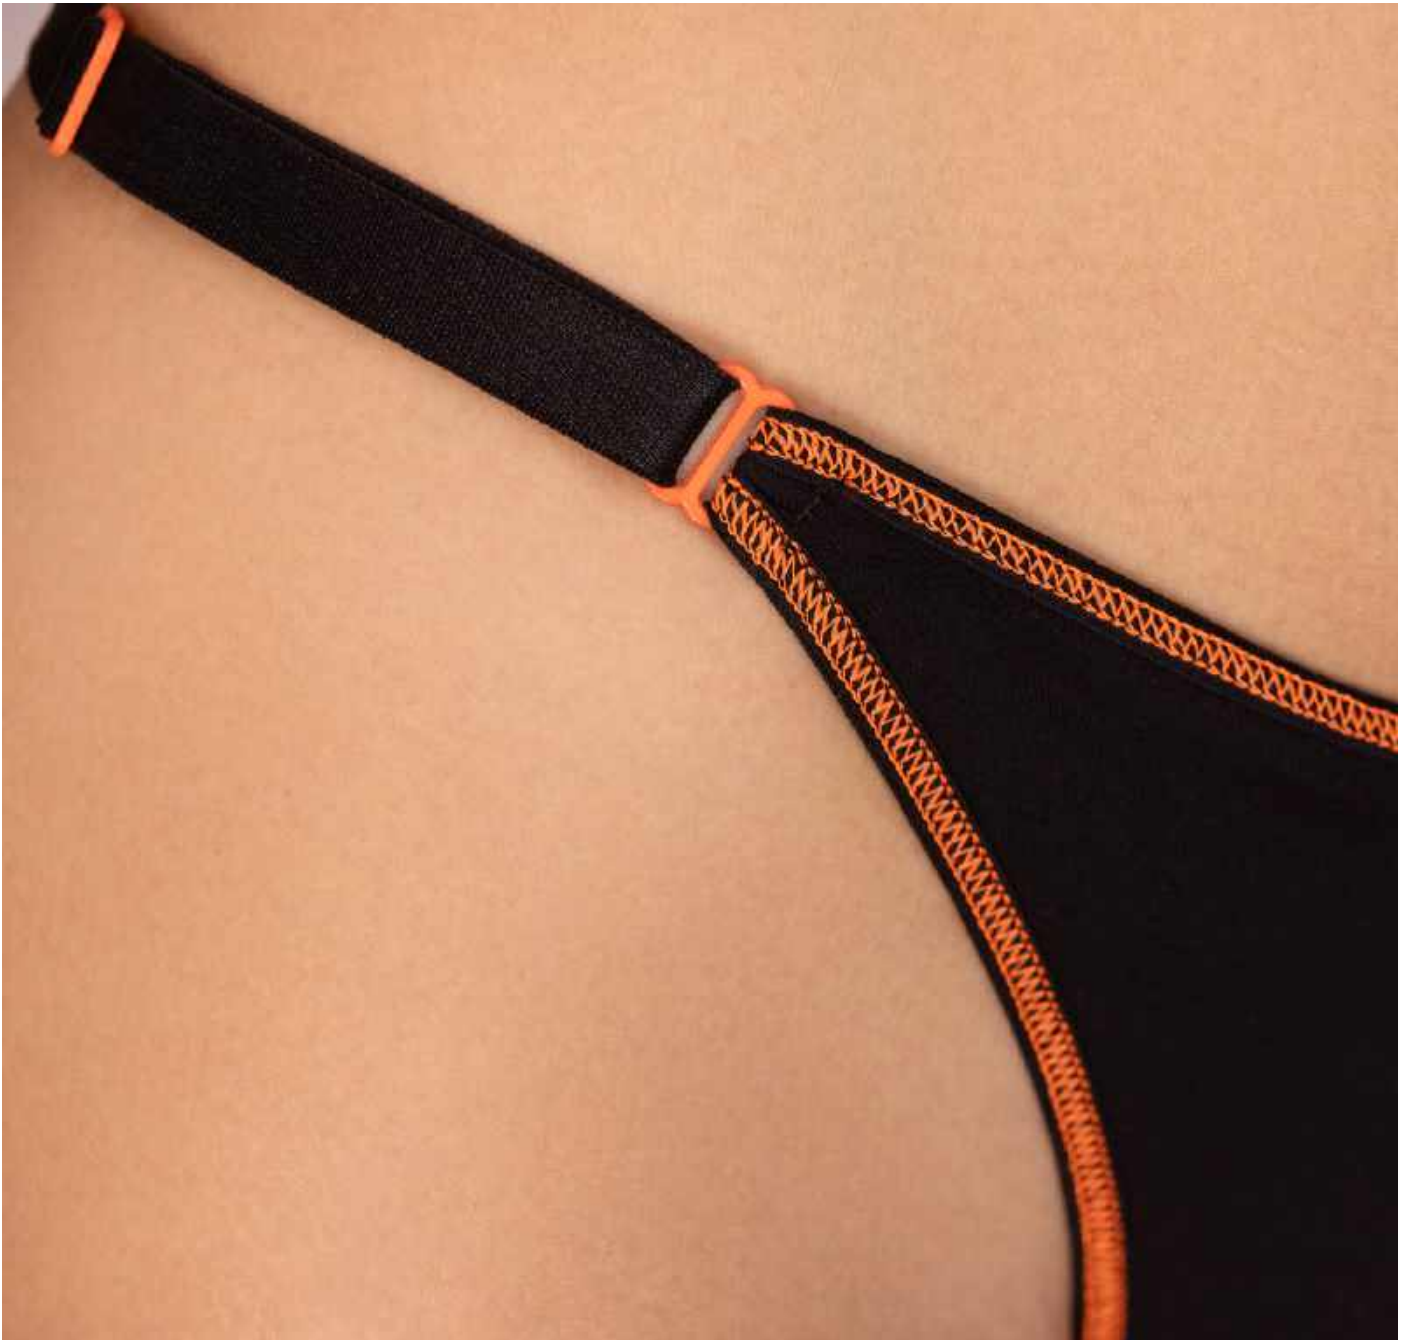

ART. 577

PACK X3 DE TANGA CAVADA DE ALGODÓN
LYCRA ESTAMPADO LÍNEA CEBRA

TALLE ÚNICO

COLORES SURTIDOS