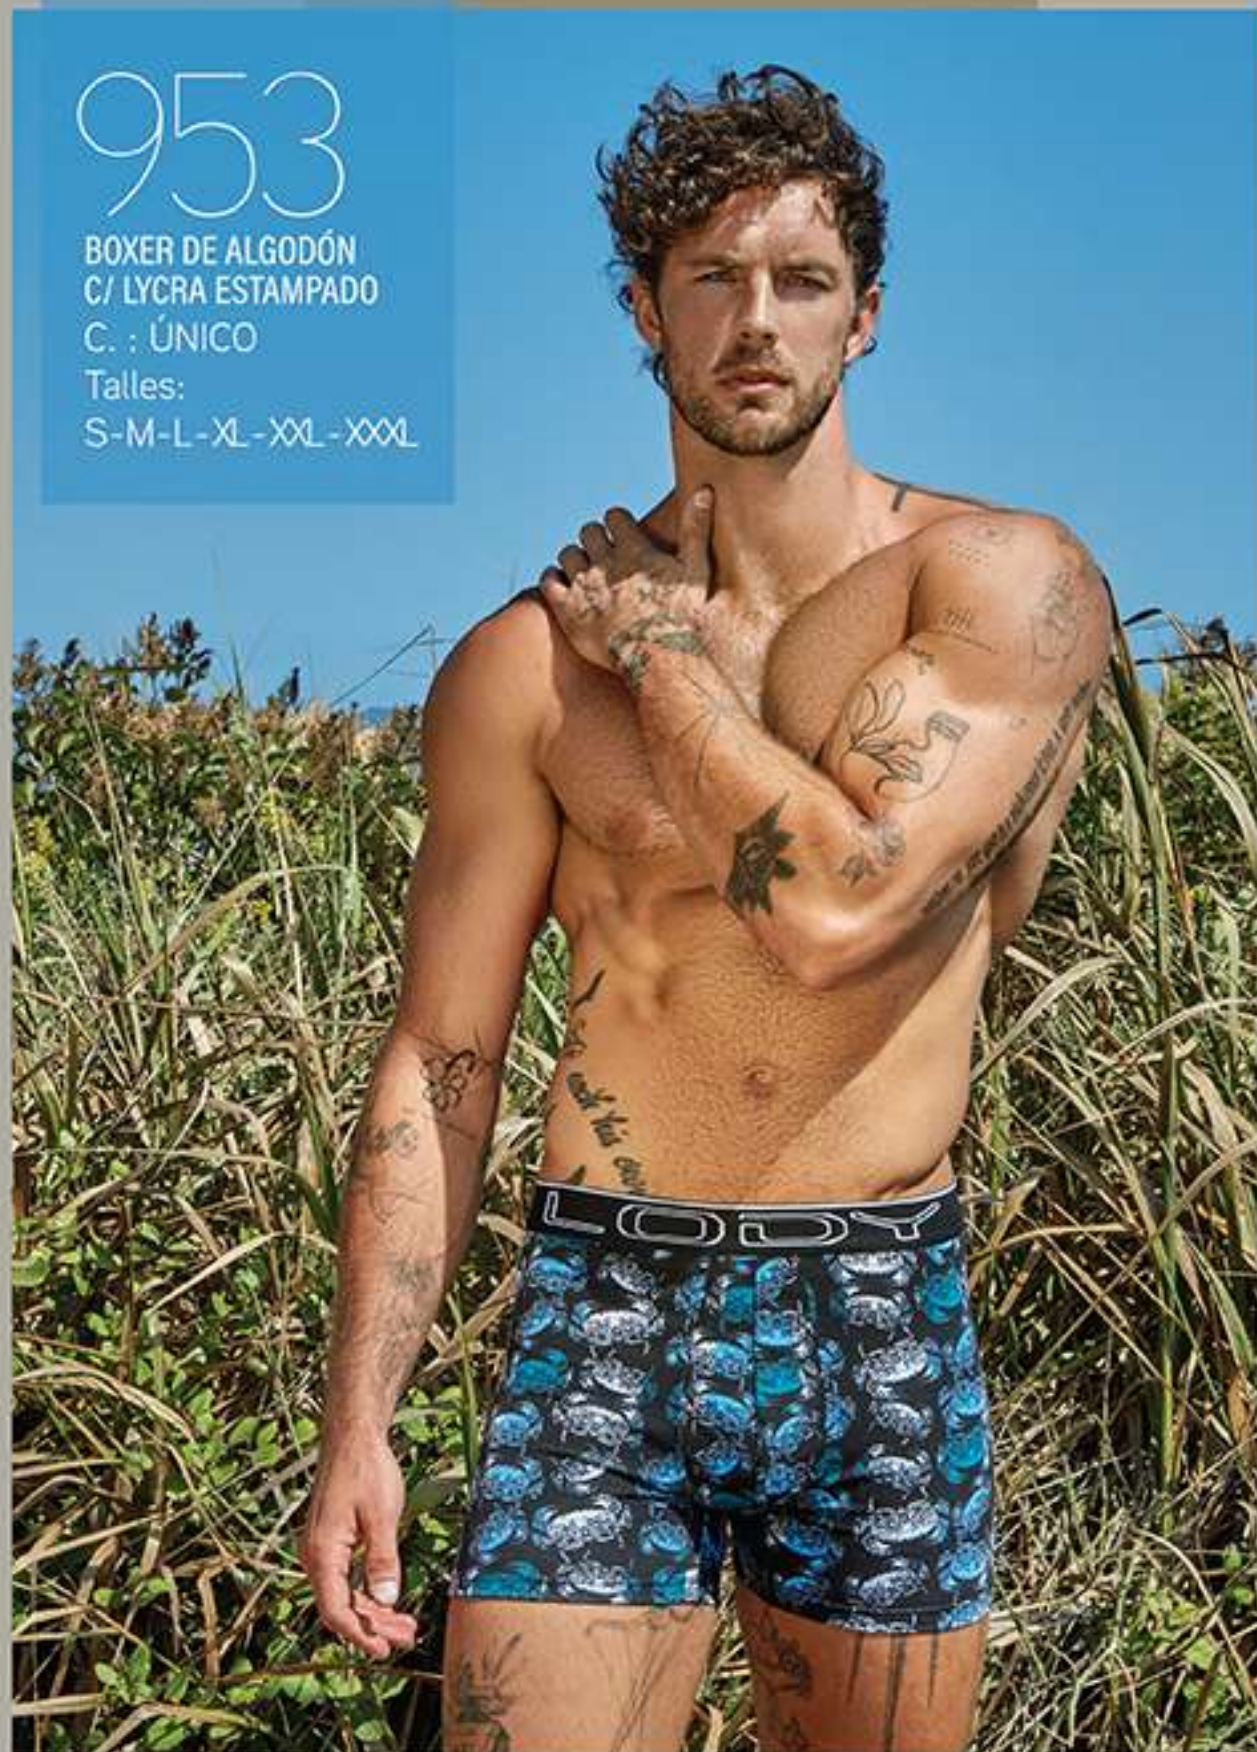

LODY

LODY  
MEN

*Where  
masculinity  
meets irresistible  
allure*

928

BOXER DE ALGODÓN  
C/ LYCRA ESTAMPADO  
C. : ÚNICO  
T.: S - M - L - XL - XXL - XXXL

869

BOXER DE ALGODÓN  
C/ LYCRA ESTAMPADO  
C. : ÚNICO  
T.: S - M - L - XL - XXL - XXXL

953

BOXER DE ALGODÓN  
C/ LYCRA ESTAMPADO  
C. : ÚNICO  
Talles:  
S-M-L-XL-XXL-XXXL

961

BOXER DE ALGODÓN  
C/ LYCRA ESTAMPADO  
C. : CELESTE -  
PÚRPURA  
T.: S - M - L - XL

CONFIDENCE  
STARTS  
WITHIN.

LODY<sup>®</sup>  
MEN

975

BOXER DE ALGODÓN C/ LYCRA ESTAMPADO  
C.: ÚNICO  
T.: S - M - L - XL - XXL - XXXL

951

BOXER DE ALGODÓN  
C/ LYCRA ESTAMPADO  
C.: ÚNICO  
T.: S - M - L - XL

948

BOXER DE ALGODÓN  
C/ LYCRA ESTAMPADO  
C.: ÚNICO  
T.: S - M - L - XL