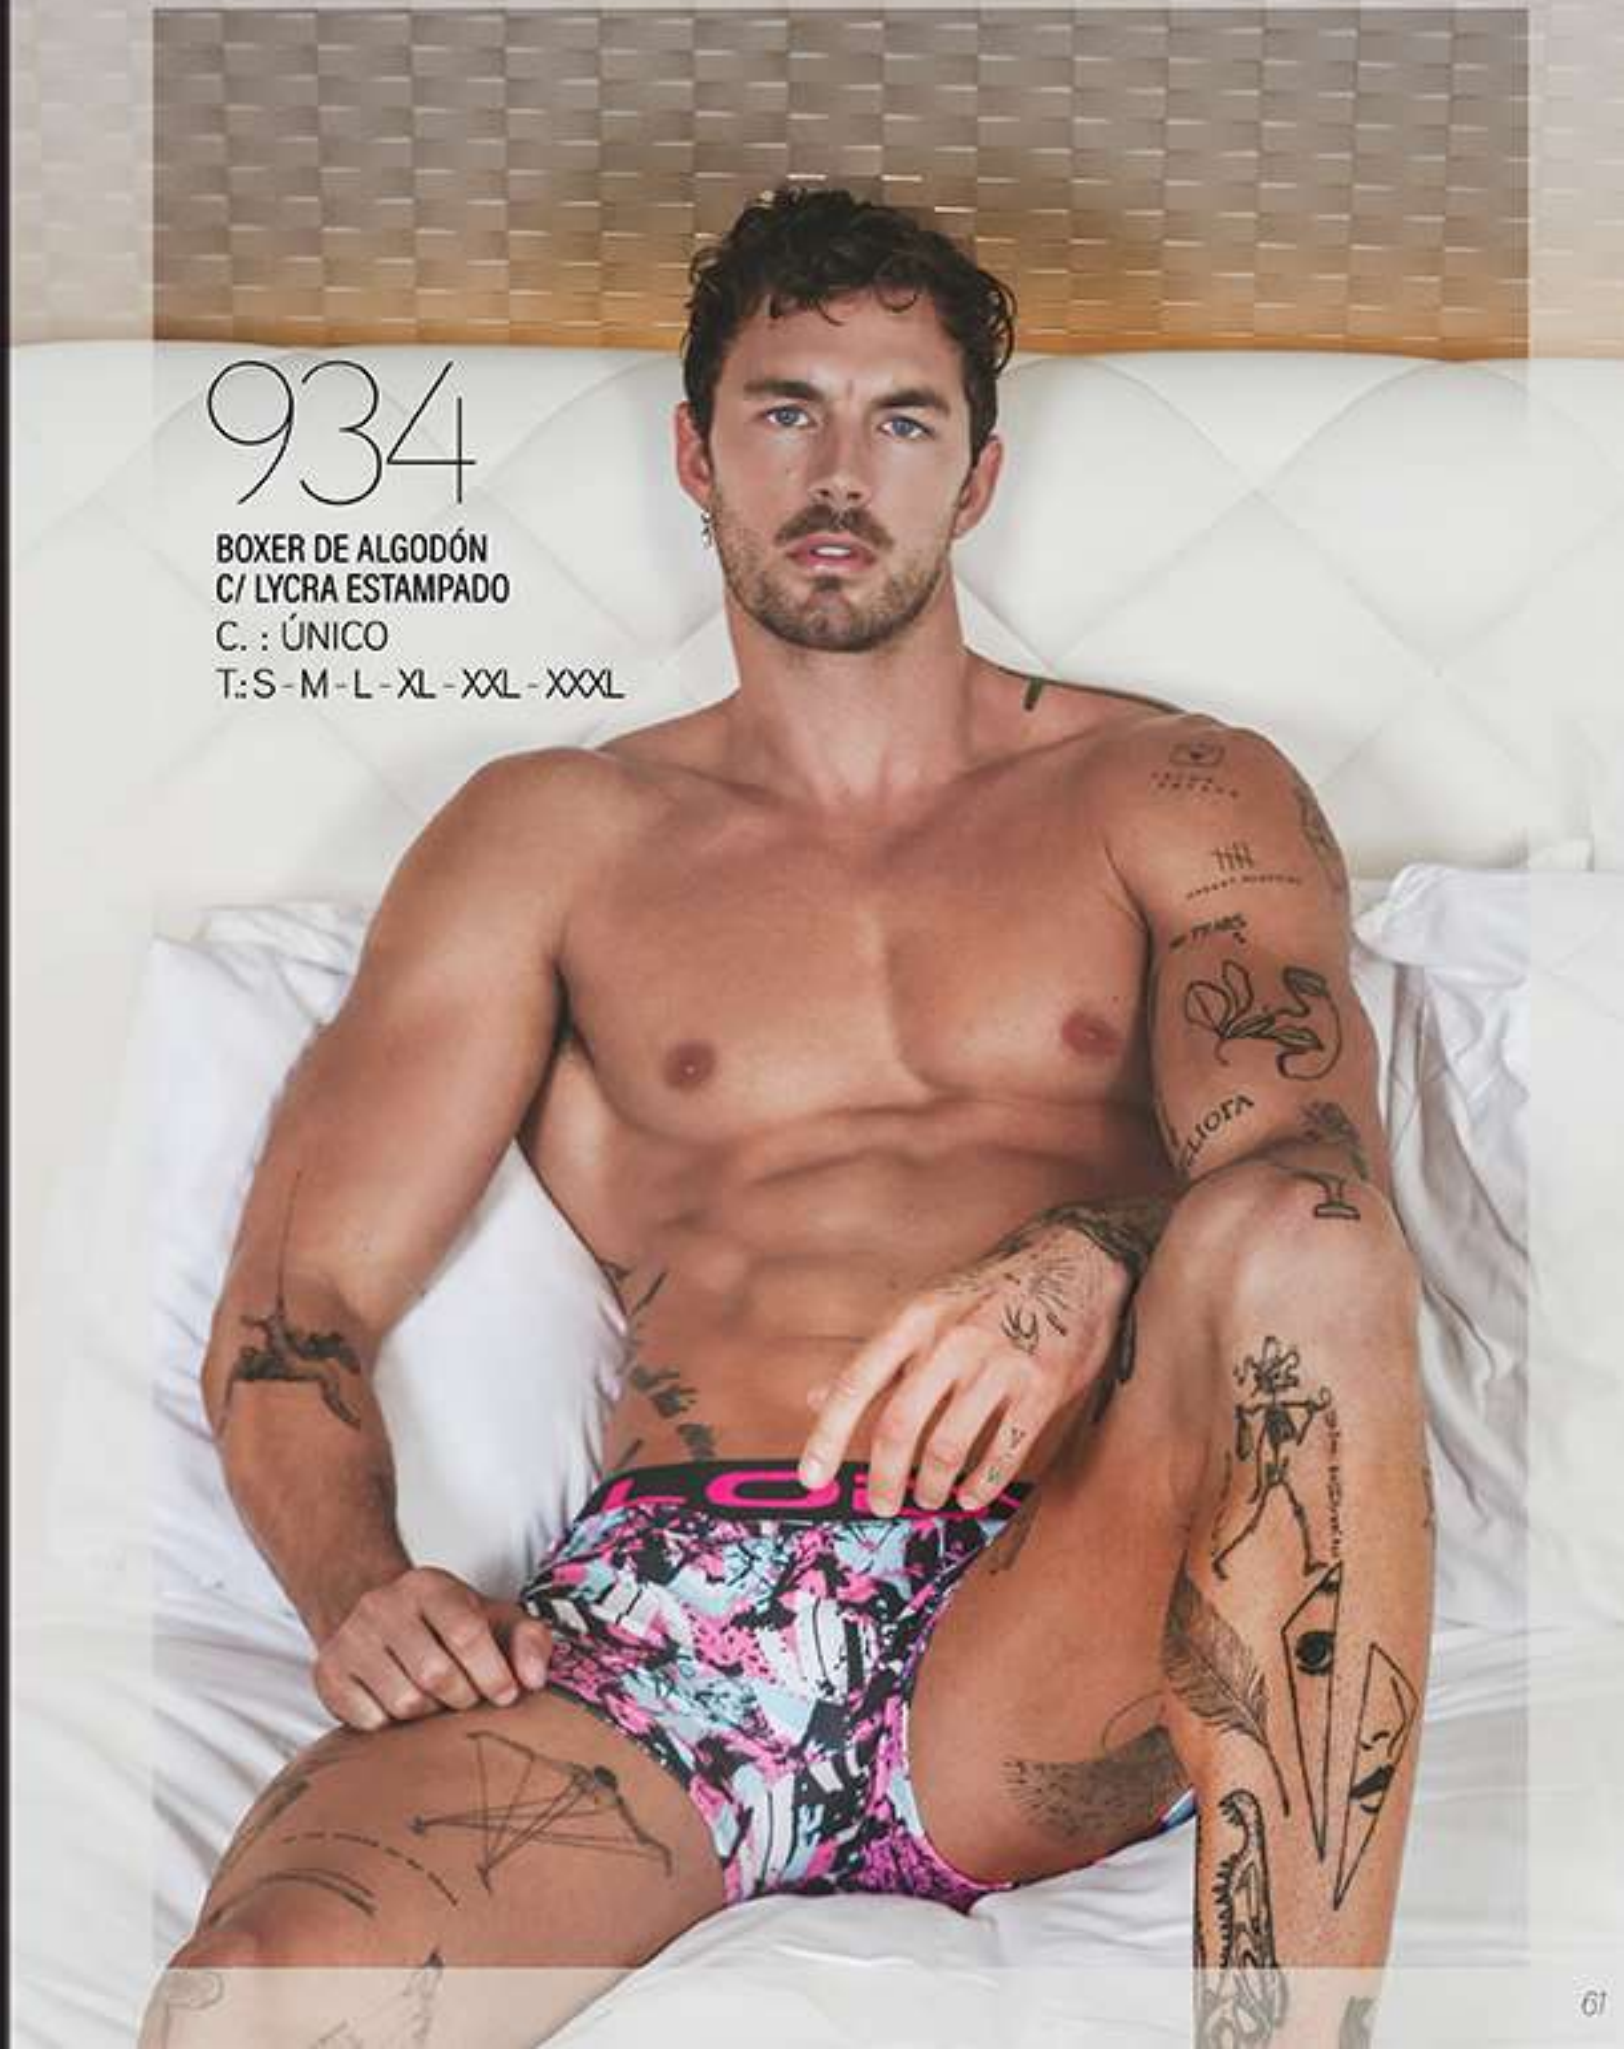

934

BOXER DE ALGODÓN
C/ LYCRA ESTAMPADO
C. : ÚNICO
T.: S - M - L - XL - XXL - XXXL