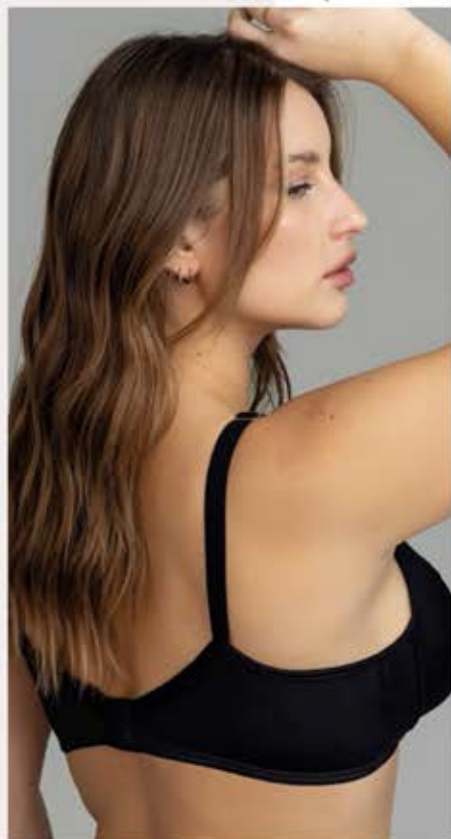

NEGRO

NEGRO

**SET
200**

linea
PLUS SIZE
62

 **YEWEL**
I · N · T · I · M · A

SET 200

Corpiño de microfibra
con puntilla sin aro

95, 100, 105, 110, 115