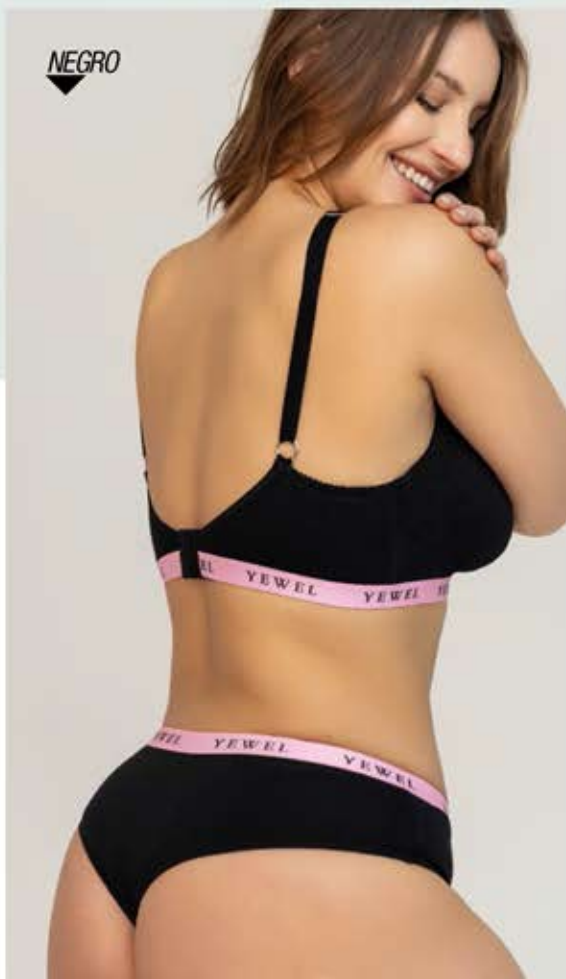

**SET
4010**
nuevo

línea
PLUS SIZE
86

NEGRO