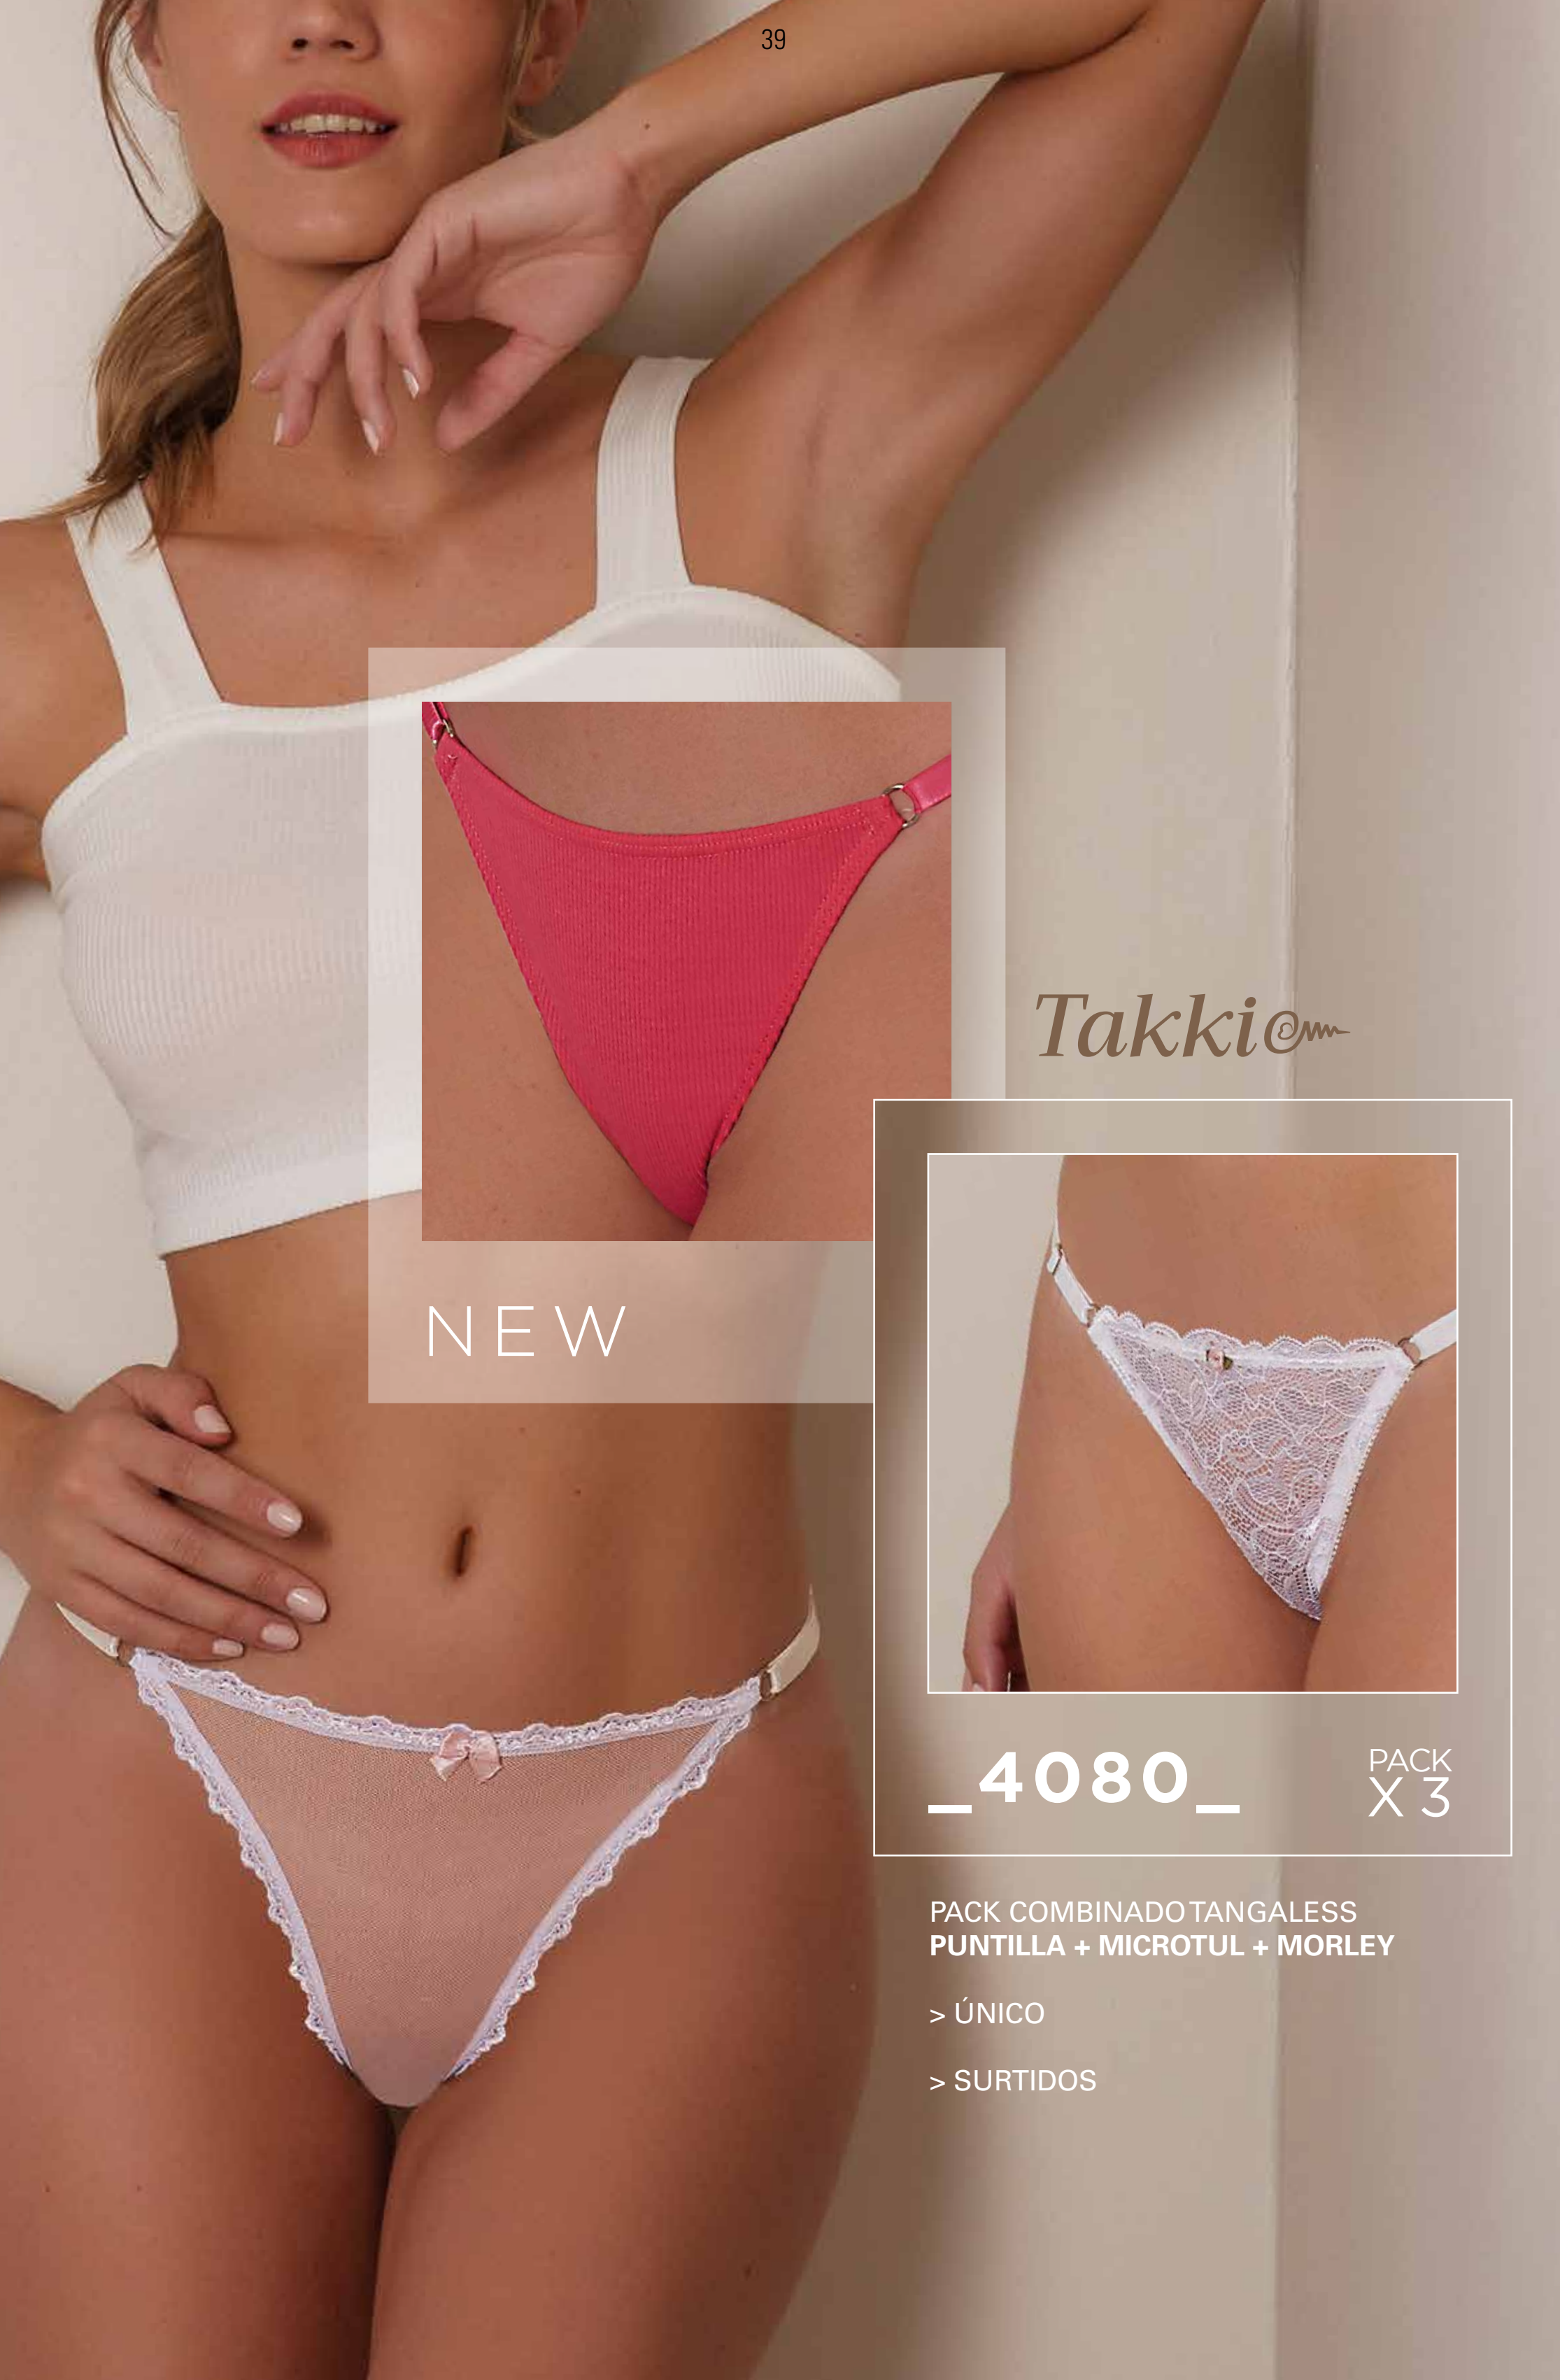

Takki™

NEW

_4080_

PACK
X 3

PACK COMBINADO TANGALESS
PUNTILLA + MICROTUL + MORLEY

> ÚNICO

> SURTIDOS