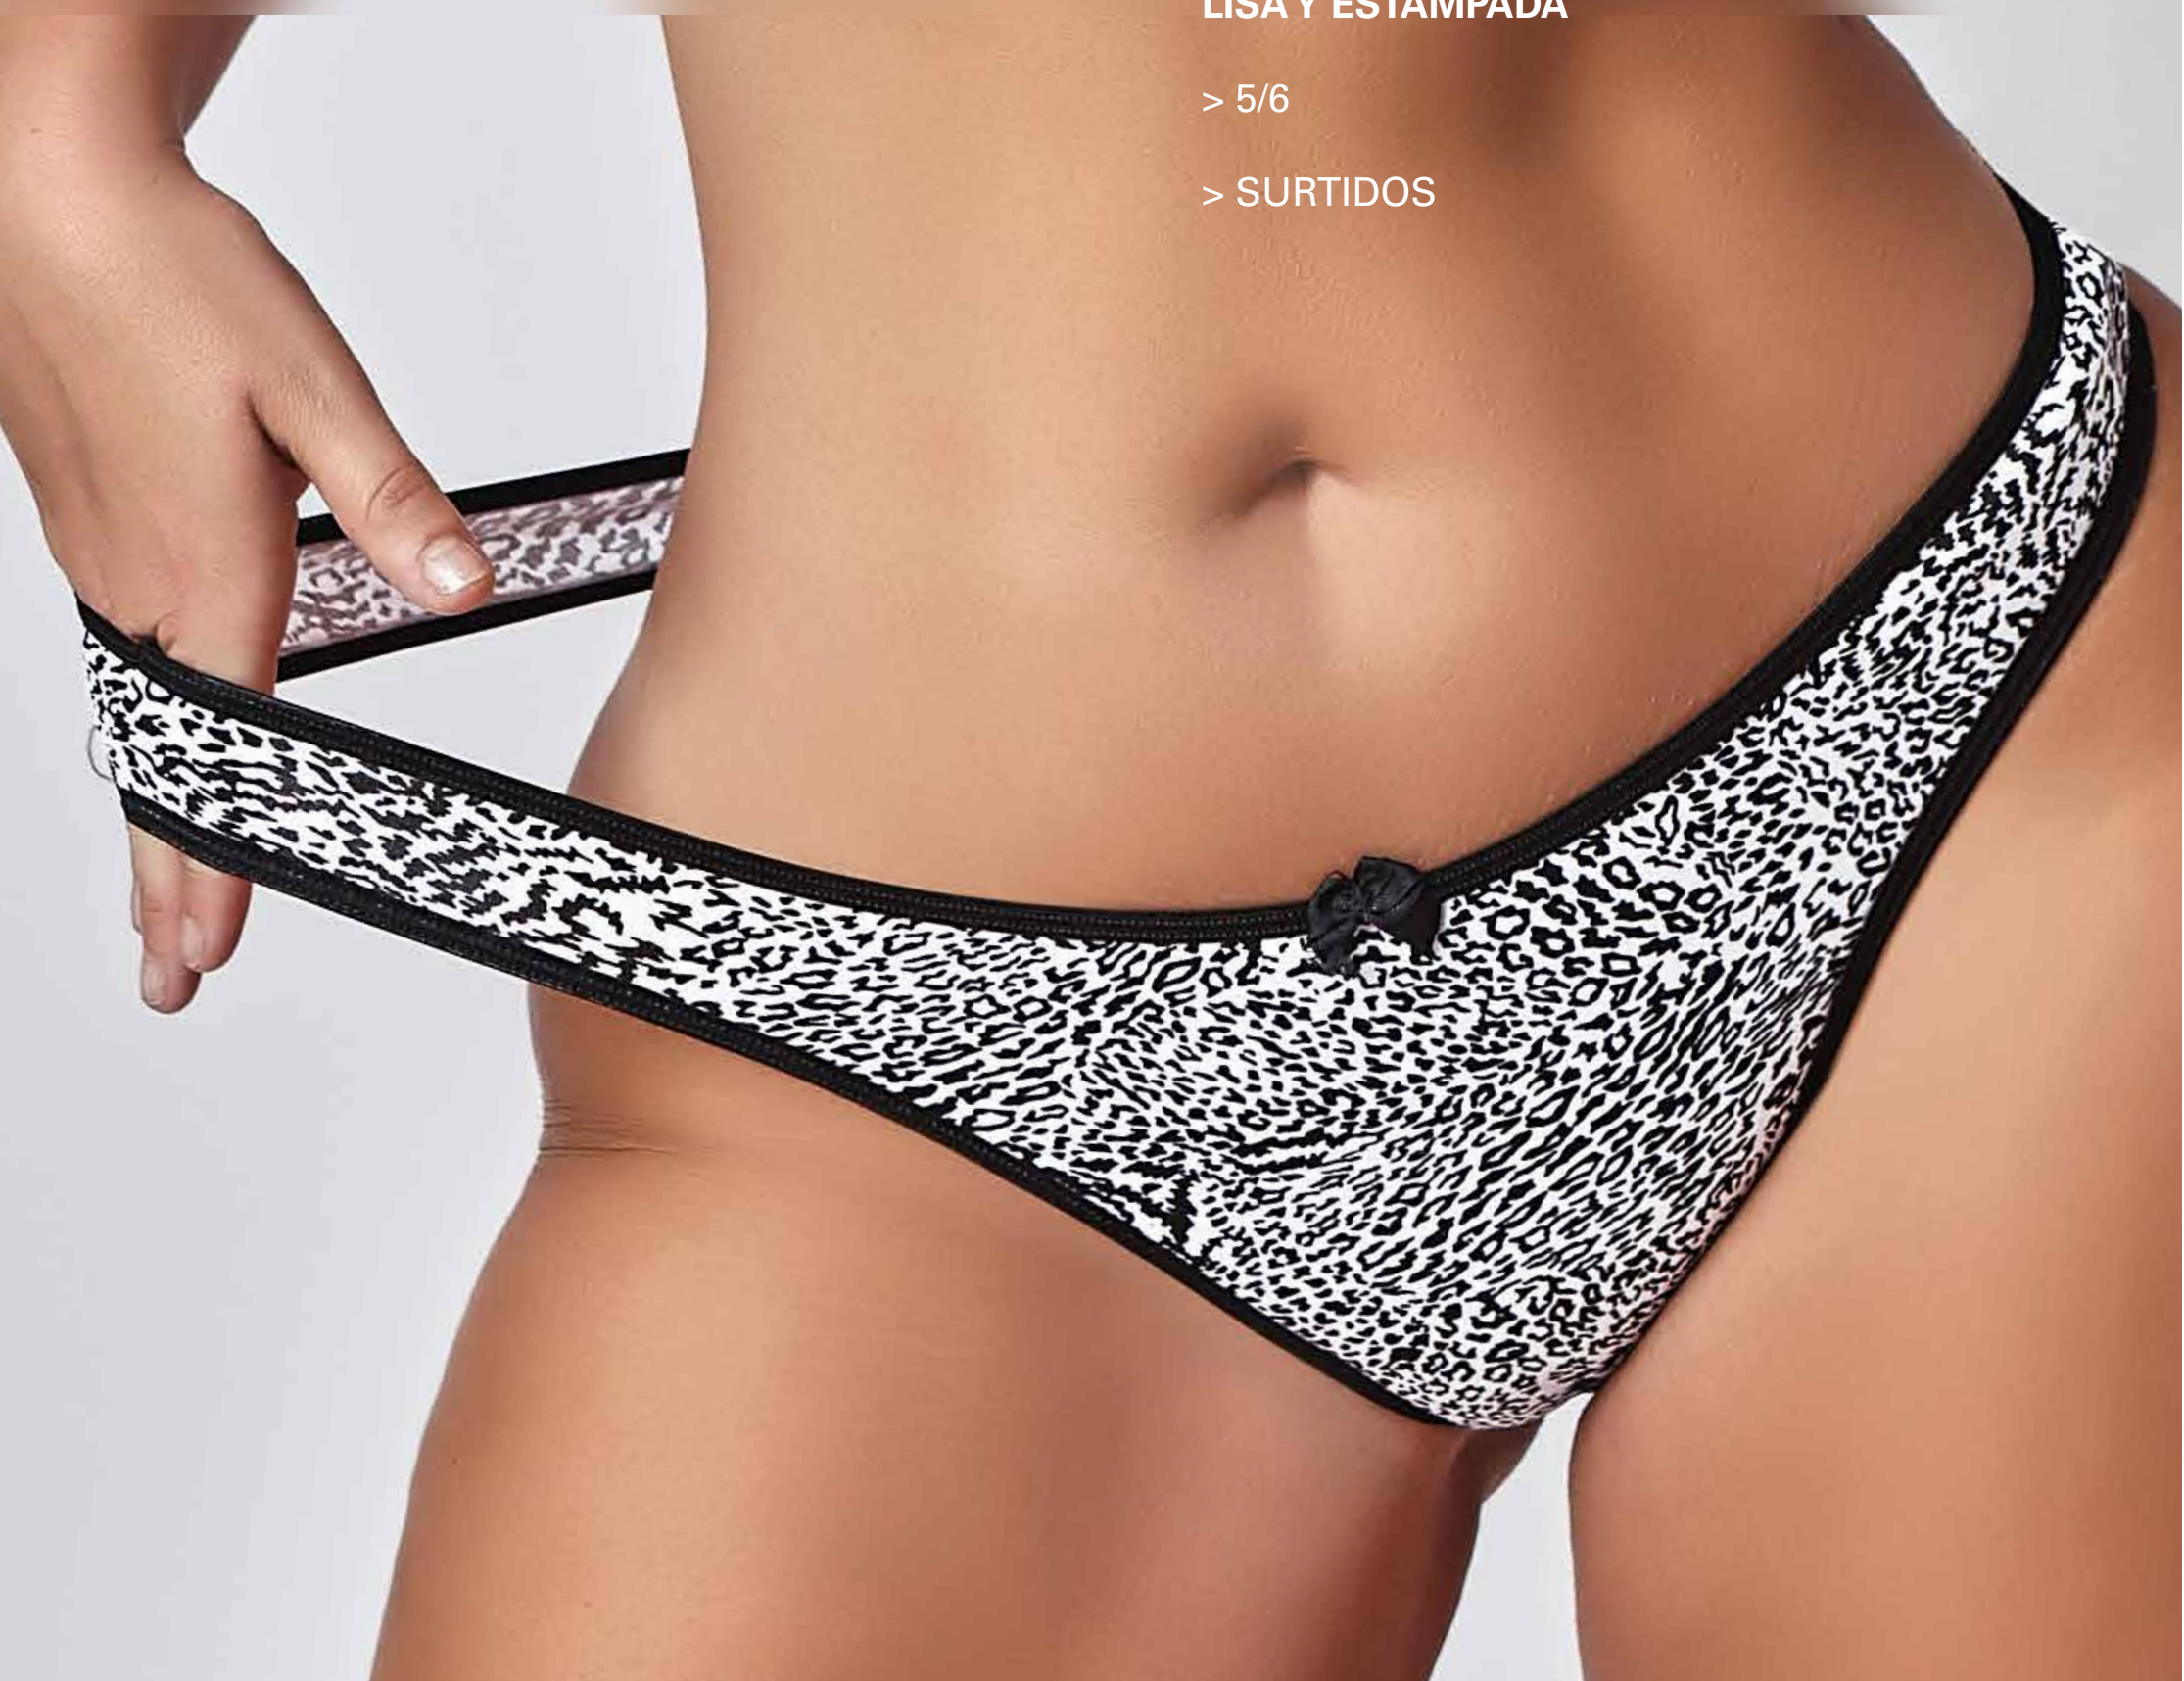

_1030_

PACK COLALESS
DE ALGODÓN Y LYCRA
LISA Y ESTAMPADA

> 5/6

> SURTIDOS