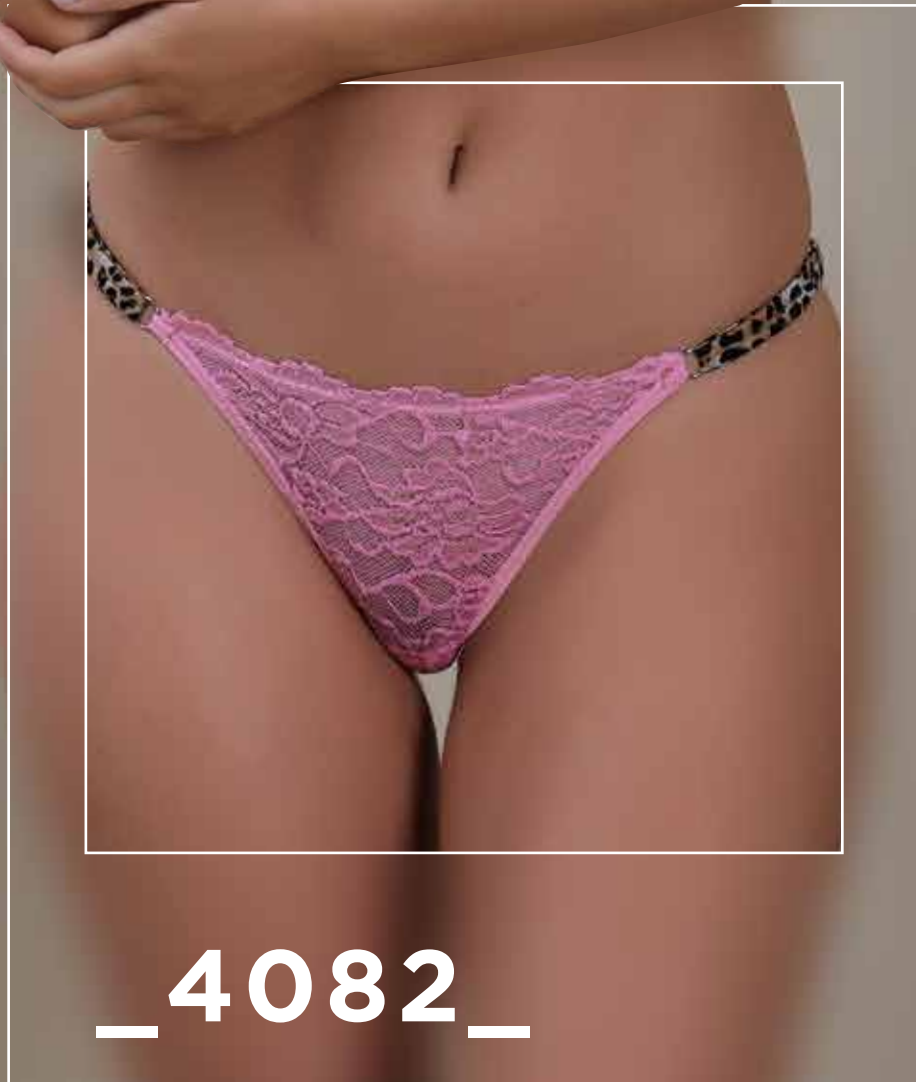

Takki@mm

PACK
X 3

_4082_

PACK COLALESS
DE PUNTILLA CON
BRETTEL PRINT + LUREX

- > ÚNICO
- > SURTIDOS