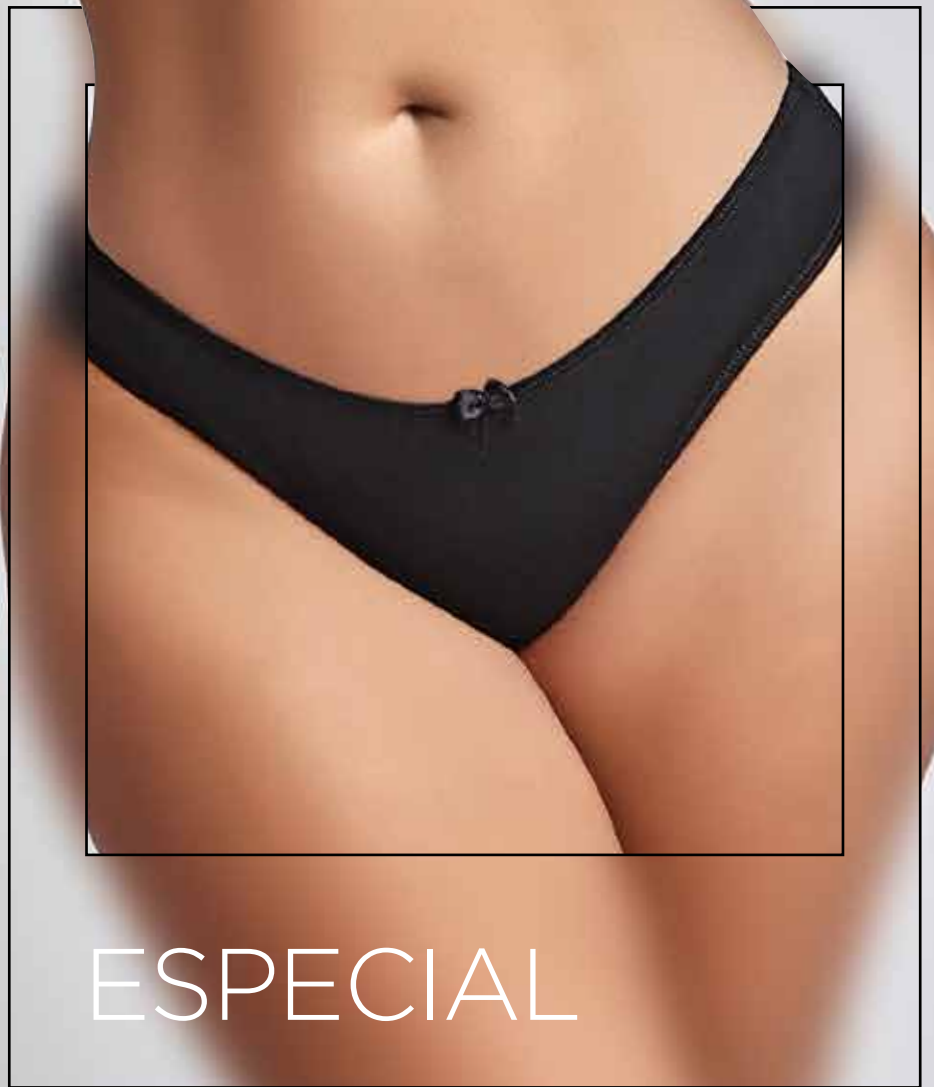

ESPECIAL

PACK COLALESS
DE ALGODÓN Y LYCRA
LISA Y ESTAMPADA

> 3/4

> SURTIDOS