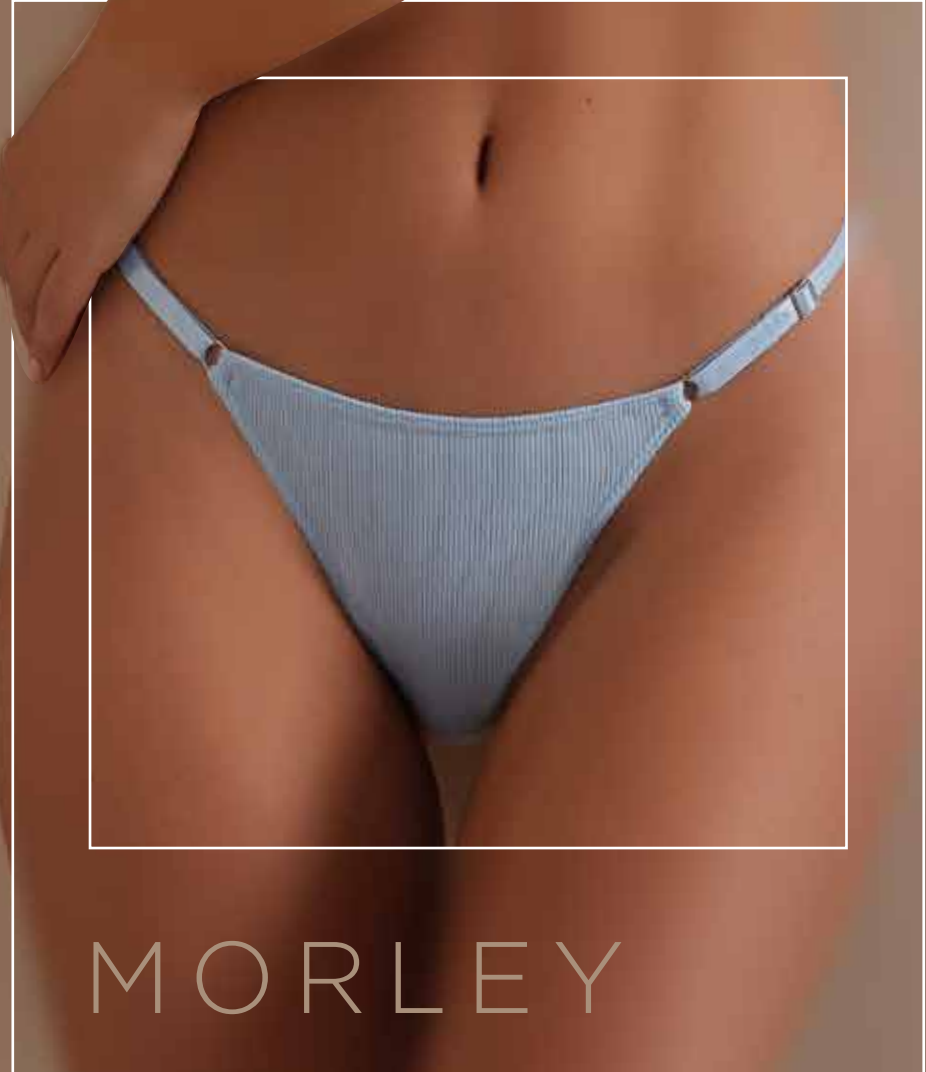

PACK HILO DENTAL  
DE PUNTILLA. DOBLE TIRA  
EN LA CINTURA

> ÚNICO

> SURTIDOS

Takki<sup>mm</sup>

**\_4085\_**

MORLEY

PACK  
X3

PACK TANGALESS  
REGULABLE DE  
MORLEY