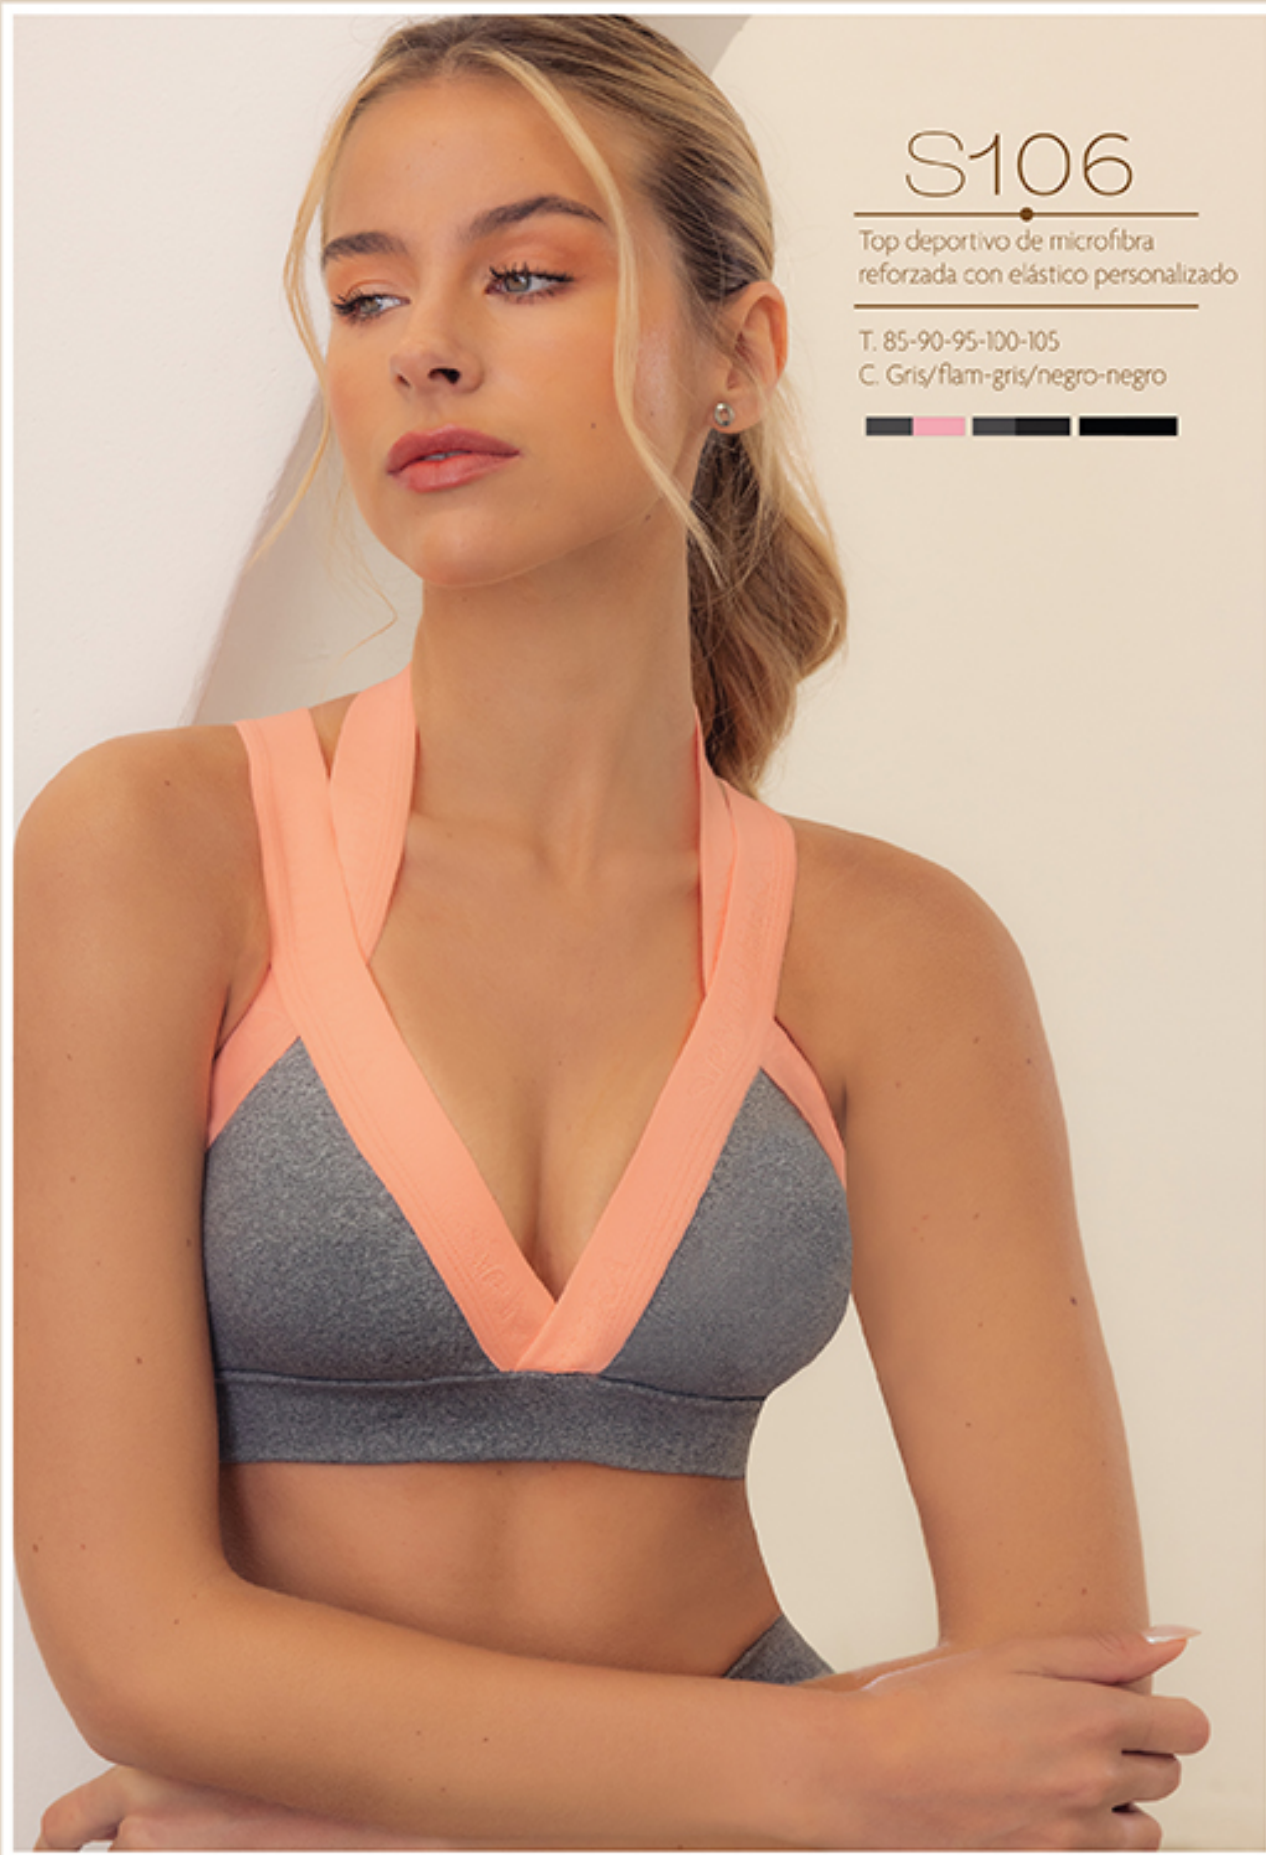

S106

Top deportivo de microfibra
reforzada con elástico personalizado

T. 85-90-95-100-105

C. Gris/flam-gris/negro-negro