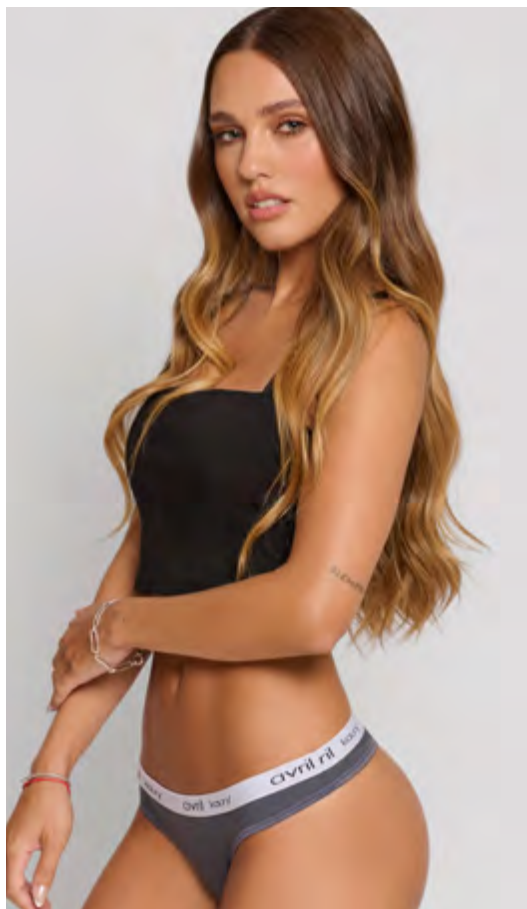

Índice
Art. 301

Pack x3. Cola less de algodón con elástico personalizado.
Colores: Blanco, Gris Melange y Negro / Chocolate, Gris Humo y Morado.
Talles: Único.