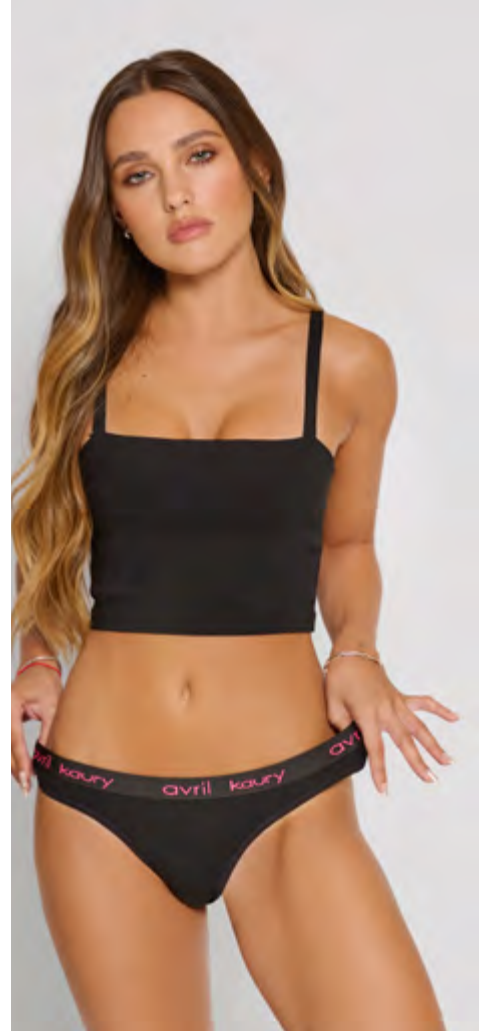

Índice
Art. 301

Pack x3. Cola less de algodón con elástico personalizado.
Colores: Blanco, Gris Melange y Negro / Chocolate, Gris Humo y Morado.
Talles: Único.